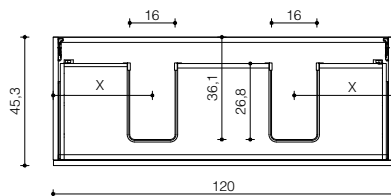

Schede Tecniche

Technical Sheets

BASI SOSPESSE H. 85
H. 50 WALL-HUNG BASES

con vasca integrata/sottopiano cx
with cx integrated/undercounter basin

VISTA FRONTALE
frontal view

VISTA LATERALE
side view

P. 46
D. 46

P. 51
D. 51

con vasca integrata/sottopiano laterale
with side integrated/undercounter basin

VISTA FRONTALE
frontal view

VISTA LATERALE
side view

P. 46
D. 46

P. 51
D. 51

con doppia vasca integrata/sottopiano
with integrated/undercounter double basin

VISTA FRONTALE
frontal view

VISTA LATERALE
side view

P. 46
D. 46

VISTA LAT. PROF. 46 cm

VISTA ALTO PROF. 46 cm

P. 51
D. 51

VISTA LAT. PROF. 51 cm

VISTA ALTO PROF. 51 cm