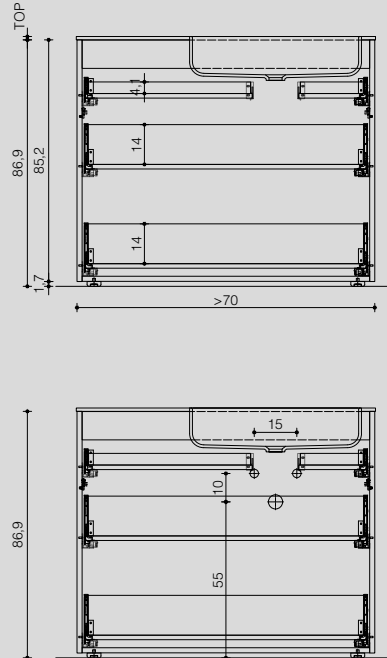

Schede Tecniche

Technical Sheets

BASI SOSPESSE H. 85
H. 50 WALL-HUNG BASES

con vasca integrata/sottopiano cx
with cx integrated/undercounter basin

VISTA FRONTALE
frontal view

VISTA LATERALE
side view

P. 46
D. 46

P. 51
D. 51

con vasca integrata/sottopiano laterale
with side integrated/undercounter basin

VISTA FRONTALE
frontal view

VISTA LATERALE
side view

P. 46
D. 46

P. 51
D. 51

con doppia vasca integrata/sottopiano
with integrated/undercounter double basin

VISTA FRONTALE
frontal view

VISTA LATERALE
side view

P. 46
D. 46

VISTA LAT. PROF. 46 cm

VISTA ALTO PROF. 46 cm

P. 51
D. 51

VISTA LAT. PROF. 51 cm

VISTA ALTO PROF. 51 cm