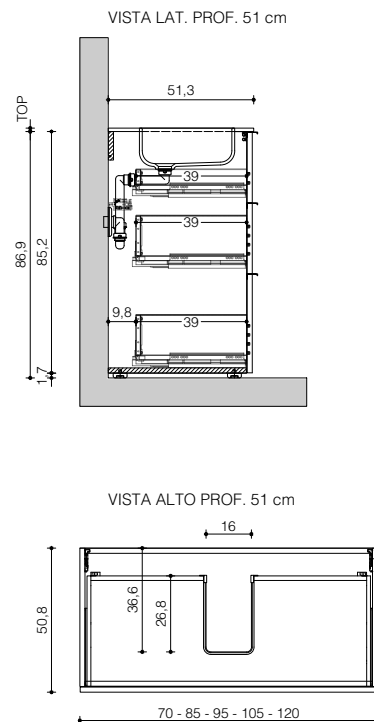

Schede Tecniche

Technical Sheets

BASI SOSPESSE H. 85
H. 50 WALL-HUNG BASES

con vasca integrata/sottopiano cx
with cx integrated/undercounter basin

VISTA FRONTALE
frontal view

VISTA LATERALE
side view

P. 46
D. 46

P. 51
D. 51

con vasca integrata/sottopiano laterale
with side integrated/undercounter basin

VISTA FRONTALE
frontal view

VISTA LATERALE
side view

P. 46
D. 46

P. 51
D. 51

con doppia vasca integrata/sottopiano
with integrated/undercounter double basin

VISTA FRONTALE
frontal view

VISTA LATERALE
side view

P. 46
D. 46

VISTA LAT. PROF. 46 cm

VISTA ALTO PROF. 46 cm

P. 51
D. 51

VISTA LAT. PROF. 51 cm

VISTA ALTO PROF. 51 cm