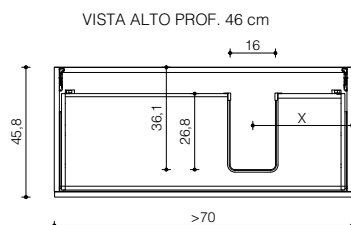

Schede Tecniche

Technical Sheets

BASI SOSPESSE H. 85
H. 50 WALL-HUNG BASES

con vasca integrata/sottopiano cx
with cx integrated/undercounter basin

VISTA FRONTALE
frontal view

VISTA LATERALE
side view

P. 46
D. 46

P. 51
D. 51

con vasca integrata/sottopiano laterale
with side integrated/undercounter basin

VISTA FRONTALE
frontal view

VISTA LATERALE
side view

P. 46
D. 46

P. 51
D. 51

con doppia vasca integrata/sottopiano
with integrated/undercounter double basin

VISTA FRONTALE
frontal view

VISTA LATERALE
side view

P. 46
D. 46

VISTA LAT. PROF. 46 cm

VISTA ALTO PROF. 46 cm

P. 51
D. 51

VISTA LAT. PROF. 51 cm

VISTA ALTO PROF. 51 cm