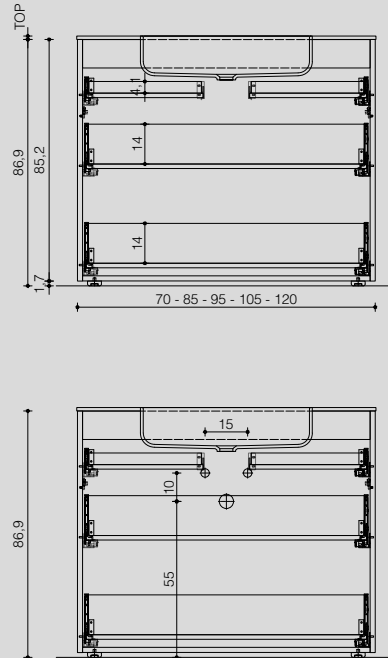

Schede Tecniche

Technical Sheets

BASI SOSPESSE H. 85
H. 50 WALL-HUNG BASES

con vasca integrata/sottopiano cx
with cx integrated/undercounter basin

VISTA FRONTALE
frontal view

VISTA LATERALE
side view

P. 46
D. 46

P. 51
D. 51

con vasca integrata/sottopiano laterale
with side integrated/undercounter basin

VISTA FRONTALE
frontal view

VISTA LATERALE
side view

P. 46
D. 46

P. 51
D. 51

con doppia vasca integrata/sottopiano
with integrated/undercounter double basin

VISTA FRONTALE
frontal view

VISTA LATERALE
side view

P. 46
D. 46

VISTA LAT. PROF. 46 cm

VISTA ALTO PROF. 46 cm

P. 51
D. 51

VISTA LAT. PROF. 51 cm

VISTA ALTO PROF. 51 cm