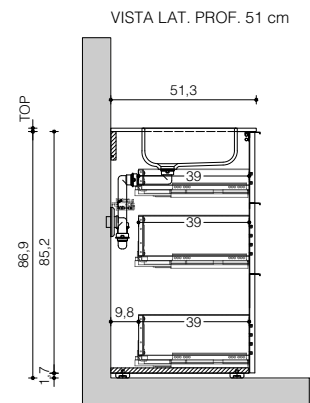

Schede Tecniche

Technical Sheets

BASI SOSPESSE H. 85
H. 50 WALL-HUNG BASES

con vasca integrata/sottopiano cx
with cx integrated/undercounter basin

VISTA FRONTALE
frontal view

VISTA LATERALE
side view

P. 46
D. 46

P. 51
D. 51

con vasca integrata/sottopiano laterale
with side integrated/undercounter basin

VISTA FRONTALE
frontal view

VISTA LATERALE
side view

P. 46
D. 46

P. 51
D. 51

con doppia vasca integrata/sottopiano
with integrated/undercounter double basin

VISTA FRONTALE
frontal view

VISTA LATERALE
side view

P. 46
D. 46

VISTA LAT. PROF. 46 cm

VISTA ALTO PROF. 46 cm

P. 51
D. 51

VISTA LAT. PROF. 51 cm

VISTA ALTO PROF. 51 cm