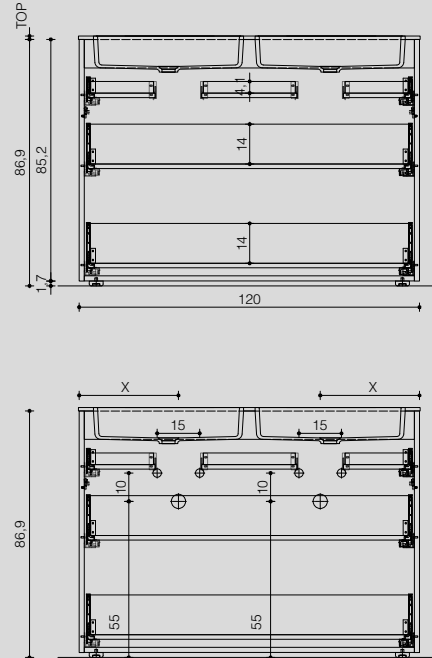

Schede Tecniche

Technical Sheets

BASI SOSPESSE H. 85
H. 50 WALL-HUNG BASES

con vasca integrata/sottopiano cx
with cx integrated/undercounter basin

VISTA FRONTALE
frontal view

VISTA LATERALE
side view

P. 46
D. 46

P. 51
D. 51

con vasca integrata/sottopiano laterale
with side integrated/undercounter basin

VISTA FRONTALE
frontal view

VISTA LATERALE
side view

P. 46
D. 46

P. 51
D. 51

con doppia vasca integrata/sottopiano
with integrated/undercounter double basin

VISTA FRONTALE
frontal view

VISTA LATERALE
side view

P. 46
D. 46

VISTA LAT. PROF. 46 cm

VISTA ALTO PROF. 46 cm

P. 51
D. 51

VISTA LAT. PROF. 51 cm

VISTA ALTO PROF. 51 cm