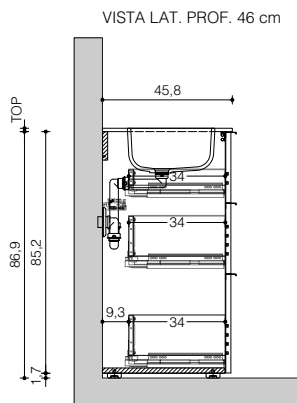

Schede Tecniche

Technical Sheets

BASI SOSPESSE H. 85
H. 50 WALL-HUNG BASES

con vasca integrata/sottopiano cx
with cx integrated/undercounter basin

VISTA FRONTALE
frontal view

VISTA LATERALE
side view

P. 46
D. 46

P. 51
D. 51

con vasca integrata/sottopiano laterale
with side integrated/undercounter basin

VISTA FRONTALE
frontal view

VISTA LATERALE
side view

P. 46
D. 46

P. 51
D. 51

con doppia vasca integrata/sottopiano
with integrated/undercounter double basin

VISTA FRONTALE
frontal view

VISTA LATERALE
side view

P. 46
D. 46

VISTA LAT. PROF. 46 cm

VISTA ALTO PROF. 46 cm

P. 51
D. 51

VISTA LAT. PROF. 51 cm

VISTA ALTO PROF. 51 cm