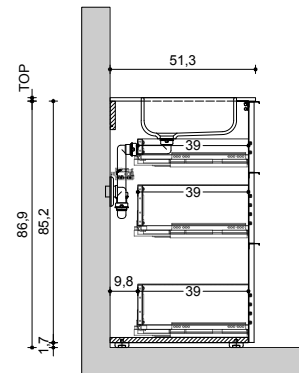

Schede Tecniche

Technical Sheets

BASI SOSPESSE H. 85
H. 50 WALL-HUNG BASES

con vasca integrata/sottopiano cx
with cx integrated/undercounter basin

VISTA FRONTALE
frontal view

VISTA LATERALE
side view

P. 46
D. 46

P. 51
D. 51

con vasca integrata/sottopiano laterale
with side integrated/undercounter basin

VISTA FRONTALE
frontal view

VISTA LATERALE
side view

P. 46
D. 46

P. 51
D. 51

con doppia vasca integrata/sottopiano
with integrated/undercounter double basin

VISTA FRONTALE
frontal view

VISTA LATERALE
side view

P. 46
D. 46

VISTA LAT. PROF. 46 cm

VISTA ALTO PROF. 46 cm

P. 51
D. 51

VISTA LAT. PROF. 51 cm

VISTA ALTO PROF. 51 cm