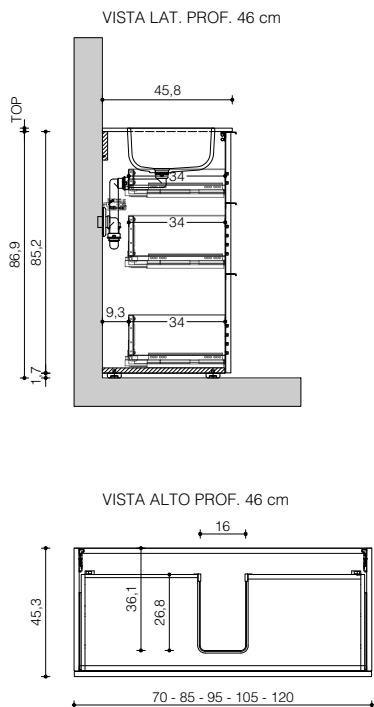

Schede Tecniche

Technical Sheets

BASI SOSPESSE H. 85
H. 50 WALL-HUNG BASES

con vasca integrata/sottopiano cx
with cx integrated/undercounter basin

VISTA FRONTALE
frontal view

VISTA LATERALE
side view

P. 46
D. 46

P. 51
D. 51

con vasca integrata/sottopiano laterale
with side integrated/undercounter basin

VISTA FRONTALE
frontal view

VISTA LATERALE
side view

P. 46
D. 46

P. 51
D. 51

con doppia vasca integrata/sottopiano
with integrated/undercounter double basin

VISTA FRONTALE
frontal view

VISTA LATERALE
side view

P. 46
D. 46

VISTA LAT. PROF. 46 cm

VISTA ALTO PROF. 46 cm

P. 51
D. 51

VISTA LAT. PROF. 51 cm

VISTA ALTO PROF. 51 cm