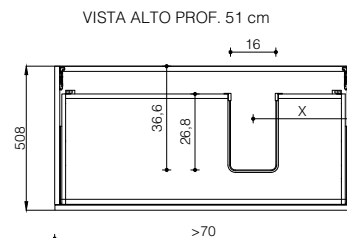

Schede Tecniche

Technical Sheets

BASI SOSPESSE H. 85
H. 50 WALL-HUNG BASES

con vasca integrata/sottopiano cx
with cx integrated/undercounter basin

VISTA FRONTALE
frontal view

VISTA LATERALE
side view

P. 46
D. 46

P. 51
D. 51

con vasca integrata/sottopiano laterale
with side integrated/undercounter basin

VISTA FRONTALE
frontal view

VISTA LATERALE
side view

P. 46
D. 46

P. 51
D. 51

con doppia vasca integrata/sottopiano
with integrated/undercounter double basin

VISTA FRONTALE
frontal view

VISTA LATERALE
side view

P. 46
D. 46

VISTA LAT. PROF. 46 cm

VISTA ALTO PROF. 46 cm

P. 51
D. 51

VISTA LAT. PROF. 51 cm

VISTA ALTO PROF. 51 cm