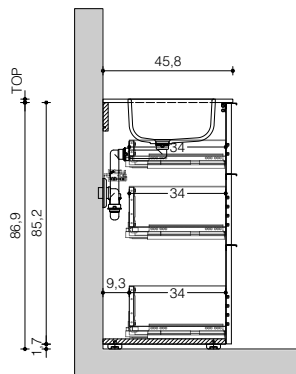

Schede Tecniche

Technical Sheets

BASI SOSPESSE H. 85
H. 50 WALL-HUNG BASES

con vasca integrata/sottopiano cx
with cx integrated/undercounter basin

VISTA FRONTALE
frontal view

VISTA LATERALE
side view

P. 46
D. 46

P. 51
D. 51

con vasca integrata/sottopiano laterale
with side integrated/undercounter basin

VISTA FRONTALE
frontal view

VISTA LATERALE
side view

P. 46
D. 46

P. 51
D. 51

con doppia vasca integrata/sottopiano
with integrated/undercounter double basin

VISTA FRONTALE
frontal view

VISTA LATERALE
side view

P. 46
D. 46

VISTA LAT. PROF. 46 cm

VISTA ALTO PROF. 46 cm

P. 51
D. 51

VISTA LAT. PROF. 51 cm

VISTA ALTO PROF. 51 cm