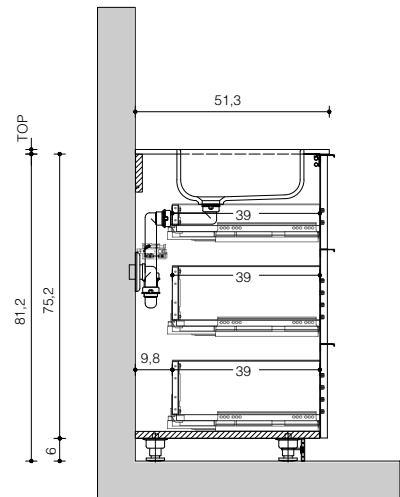

Schede Tecniche

Technical Sheets

BASI H. 75

H. 75 BASES

con vasca integrata cx
with cx integrated basin

VISTA FRONTALE
frontal view

VISTA LATERALE
side view

P. 51
D. 51

con vasca integrata laterale
with side integrated basin

VISTA FRONTALE
frontal view

VISTA LATERALE
side view

P. 51
D. 51

VISTA LAT. PROF. 51 cm

VISTA ALTO PROF. 51 cm

con doppia vasca integrata
with integrated double basin

VISTA FRONTALE
frontal view

VISTA LATERALE
side view

P. 51
D. 51

VISTA ALTO PROF. 51 cm

con lavabo in appoggio
with sit-on basin

VISTA FRONTALE
frontal view

VISTA LATERALE
side view

P. 51
D. 51

VISTA LAT. PROF. 51 cm

VISTA ALTO PROF. 51 cm

con rinforzi (cartongesso)
with reinforcements (plasterboard)

VISTA FRONTALE
frontal view

con vasca integrata
with integrated basin

VISTA LATERALE
side view

con vasca integrata
with integrated basin