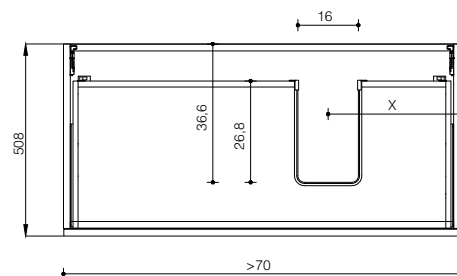

Schede Tecniche

Technical Sheets

BASI H. 75

H. 75 BASES

con vasca integrata cx
with cx integrated basin

VISTA FRONTALE
frontal view

VISTA LATERALE
side view

P. 51
D. 51

con vasca integrata laterale
with side integrated basin

VISTA FRONTALE
frontal view

VISTA LATERALE
side view

P. 51
D. 51

VISTA LAT. PROF. 51 cm

VISTA ALTO PROF. 51 cm

con doppia vasca integrata
with integrated double basin

VISTA FRONTALE
frontal view

VISTA LATERALE
side view

P. 51
D. 51

VISTA ALTO PROF. 51 cm

con lavabo in appoggio
with sit-on basin

VISTA FRONTALE
frontal view

VISTA LATERALE
side view

P. 51
D. 51

VISTA LAT. PROF. 51 cm

VISTA ALTO PROF. 51 cm

con rinforzi (cartongesso)
with reinforcements (plasterboard)

VISTA FRONTALE
frontal view

con vasca integrata
with integrated basin

VISTA LATERALE
side view

con vasca integrata
with integrated basin