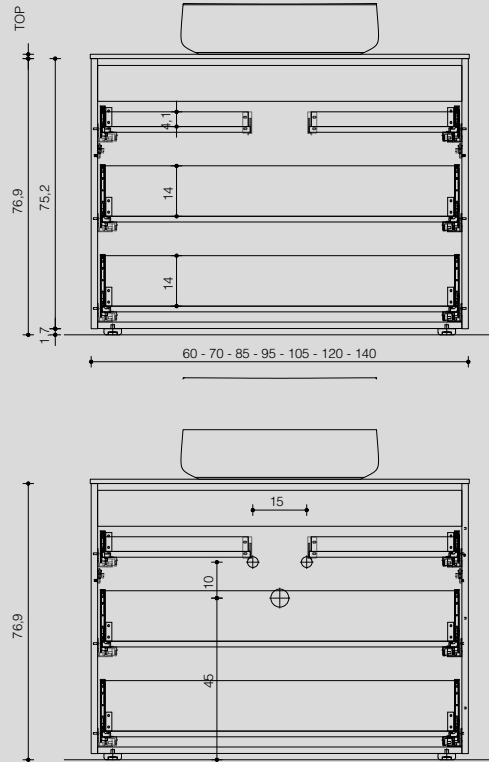

Schede Tecniche

Technical Sheets

BASI H. 75

H. 75 BASES

con vasca integrata cx
with cx integrated basin

VISTA FRONTALE
frontal view

VISTA LATERALE
side view

P. 51
D. 51

con vasca integrata laterale
with side integrated basin

VISTA FRONTALE
frontal view

VISTA LATERALE
side view

P. 51
D. 51

VISTA LAT. PROF. 51 cm

VISTA ALTO PROF. 51 cm

con doppia vasca integrata
with integrated double basin

VISTA FRONTALE
frontal view

VISTA LATERALE
side view

P. 51
D. 51

VISTA ALTO PROF. 51 cm

con lavabo in appoggio
with sit-on basin

VISTA FRONTALE
frontal view

VISTA LATERALE
side view

P. 51
D. 51

VISTA LAT. PROF. 51 cm

VISTA ALTO PROF. 51 cm

con rinforzi (cartongesso)
with reinforcements (plasterboard)

VISTA FRONTALE
frontal view

con vasca integrata
with integrated basin

VISTA LATERALE
side view

con vasca integrata
with integrated basin