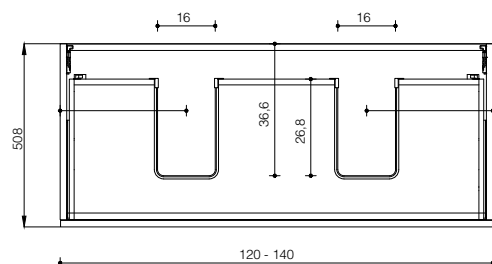

Schede Tecniche

Technical Sheets

BASI H. 75

H. 75 BASES

con vasca integrata cx
with cx integrated basin

VISTA FRONTALE
frontal view

VISTA LATERALE
side view

P. 51
D. 51

con vasca integrata laterale
with side integrated basin

VISTA FRONTALE
frontal view

VISTA LATERALE
side view

P. 51
D. 51

VISTA LAT. PROF. 51 cm

VISTA ALTO PROF. 51 cm

con doppia vasca integrata
with integrated double basin

VISTA FRONTALE
frontal view

VISTA LATERALE
side view

P. 51
D. 51

VISTA ALTO PROF. 51 cm

con lavabo in appoggio
with sit-on basin

VISTA FRONTALE
frontal view

VISTA LATERALE
side view

P. 51
D. 51

VISTA LAT. PROF. 51 cm

VISTA ALTO PROF. 51 cm

con rinforzi (cartongesso)
with reinforcements (plasterboard)

VISTA FRONTALE
frontal view

con vasca integrata
with integrated basin

VISTA LATERALE
side view

con vasca integrata
with integrated basin