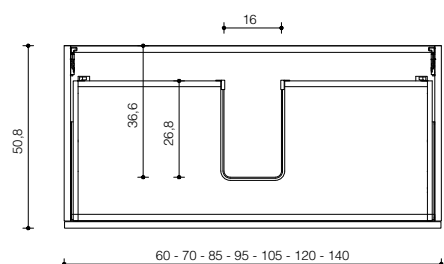

Schede Tecniche

Technical Sheets

BASI H. 75

H. 75 BASES

con vasca integrata cx
with cx integrated basin

VISTA FRONTALE
frontal view

VISTA LATERALE
side view

P. 51
D. 51

con vasca integrata laterale
with side integrated basin

VISTA FRONTALE
frontal view

VISTA LATERALE
side view

P. 51
D. 51

VISTA LAT. PROF. 51 cm

VISTA ALTO PROF. 51 cm

con doppia vasca integrata
with integrated double basin

VISTA FRONTALE
frontal view

VISTA LATERALE
side view

P. 51
D. 51

VISTA ALTO PROF. 51 cm

con lavabo in appoggio
with sit-on basin

VISTA FRONTALE
frontal view

VISTA LATERALE
side view

P. 51
D. 51

VISTA LAT. PROF. 51 cm

VISTA ALTO PROF. 51 cm

con rinforzi (cartongesso)
with reinforcements (plasterboard)

VISTA FRONTALE
frontal view

con vasca integrata
with integrated basin

VISTA LATERALE
side view

con vasca integrata
with integrated basin