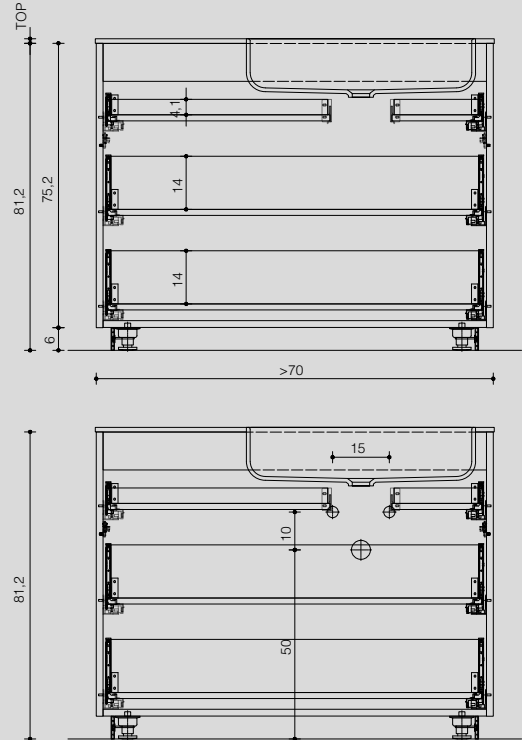

Schede Tecniche

Technical Sheets

BASI H. 75

H. 75 BASES

con vasca integrata cx
with cx integrated basin

VISTA FRONTALE
frontal view

VISTA LATERALE
side view

P. 51
D. 51

con vasca integrata laterale
with side integrated basin

VISTA FRONTALE
frontal view

VISTA LATERALE
side view

P. 51
D. 51

VISTA LAT. PROF. 51 cm

VISTA ALTO PROF. 51 cm

con doppia vasca integrata
with integrated double basin

VISTA FRONTALE
frontal view

VISTA LATERALE
side view

P. 51
D. 51

VISTA ALTO PROF. 51 cm

con lavabo in appoggio
with sit-on basin

VISTA FRONTALE
frontal view

VISTA LATERALE
side view

P. 51
D. 51

VISTA LAT. PROF. 51 cm

VISTA ALTO PROF. 51 cm

con rinforzi (cartongesso)
with reinforcements (plasterboard)

VISTA FRONTALE
frontal view

con vasca integrata
with integrated basin

VISTA LATERALE
side view

con vasca integrata
with integrated basin