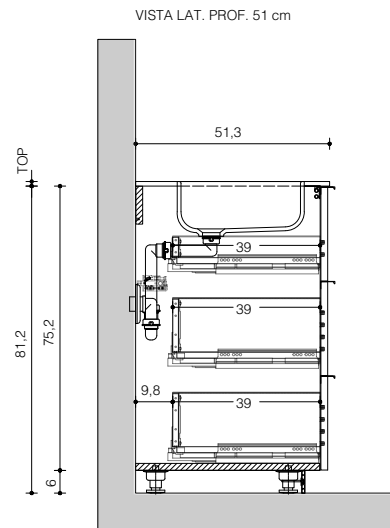

Schede Tecniche

Technical Sheets

BASI H. 75

H. 75 BASES

con vasca integrata cx
with cx integrated basin

VISTA FRONTALE
frontal view

VISTA LATERALE
side view

P. 51
D. 51

con vasca integrata laterale
with side integrated basin

VISTA FRONTALE
frontal view

VISTA LATERALE
side view

P. 51
D. 51

VISTA LAT. PROF. 51 cm

VISTA ALTO PROF. 51 cm

con doppia vasca integrata
with integrated double basin

VISTA FRONTALE
frontal view

VISTA LATERALE
side view

P. 51
D. 51

VISTA ALTO PROF. 51 cm

con lavabo in appoggio
with sit-on basin

VISTA FRONTALE
frontal view

VISTA LATERALE
side view

P. 51
D. 51

VISTA LAT. PROF. 51 cm

VISTA ALTO PROF. 51 cm

con rinforzi (cartongesso)
with reinforcements (plasterboard)

VISTA FRONTALE
frontal view

con vasca integrata
with integrated basin

VISTA LATERALE
side view

con vasca integrata
with integrated basin