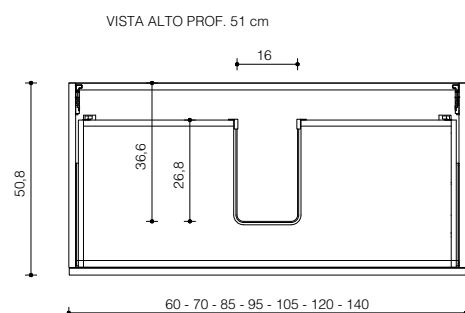

Schede Tecniche

Technical Sheets

BASI H. 75

H. 75 BASES

con vasca integrata cx
with cx integrated basin

VISTA FRONTALE
frontal view

VISTA LATERALE
side view

P. 51
D. 51

con vasca integrata laterale
with side integrated basin

VISTA FRONTALE
frontal view

VISTA LATERALE
side view

P. 51
D. 51

VISTA LAT. PROF. 51 cm

VISTA ALTO PROF. 51 cm

con doppia vasca integrata
with integrated double basin

VISTA FRONTALE
frontal view

VISTA LATERALE
side view

P. 51
D. 51

VISTA ALTO PROF. 51 cm

con lavabo in appoggio
with sit-on basin

VISTA FRONTALE
frontal view

VISTA LATERALE
side view

P. 51
D. 51

VISTA LAT. PROF. 51 cm

VISTA ALTO PROF. 51 cm

con rinforzi (cartongesso)
with reinforcements (plasterboard)

VISTA FRONTALE
frontal view

con vasca integrata
with integrated basin

VISTA LATERALE
side view

con vasca integrata
with integrated basin