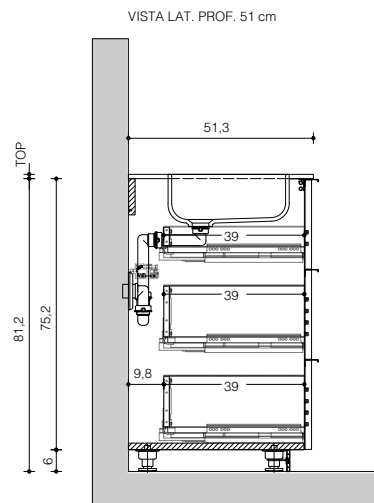

Schede Tecniche

Technical Sheets

BASI H. 75

H. 75 BASES

con vasca integrata cx
with cx integrated basin

VISTA FRONTALE
frontal view

VISTA LATERALE
side view

P. 51
D. 51

con vasca integrata laterale
with side integrated basin

VISTA FRONTALE
frontal view

VISTA LATERALE
side view

P. 51
D. 51

VISTA LAT. PROF. 51 cm

VISTA ALTO PROF. 51 cm

con doppia vasca integrata
with integrated double basin

VISTA FRONTALE
frontal view

VISTA LATERALE
side view

P. 51
D. 51

VISTA ALTO PROF. 51 cm

con lavabo in appoggio
with sit-on basin

VISTA FRONTALE
frontal view

VISTA LATERALE
side view

P. 51
D. 51

VISTA LAT. PROF. 51 cm

VISTA ALTO PROF. 51 cm

con rinforzi (cartongesso)
with reinforcements (plasterboard)

VISTA FRONTALE
frontal view

con vasca integrata
with integrated basin

VISTA LATERALE
side view

con vasca integrata
with integrated basin