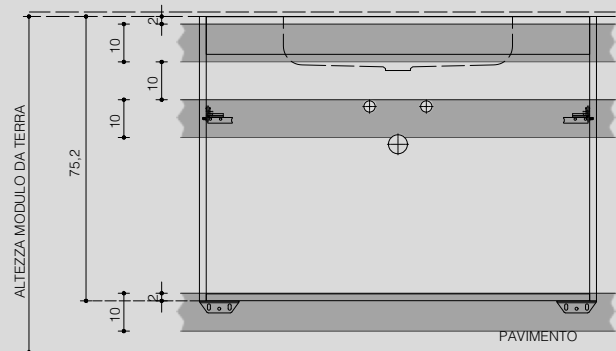

Schede Tecniche

Technical Sheets

BASI H. 75

H. 75 BASES

con vasca integrata cx
with cx integrated basin

VISTA FRONTALE
frontal view

VISTA LATERALE
side view

P. 51
D. 51

con vasca integrata laterale
with side integrated basin

VISTA FRONTALE
frontal view

VISTA LATERALE
side view

P. 51
D. 51

VISTA LAT. PROF. 51 cm

VISTA ALTO PROF. 51 cm

con doppia vasca integrata
with integrated double basin

VISTA FRONTALE
frontal view

VISTA LATERALE
side view

P. 51
D. 51

VISTA ALTO PROF. 51 cm

con lavabo in appoggio
with sit-on basin

VISTA FRONTALE
frontal view

VISTA LATERALE
side view

P. 51
D. 51

VISTA LAT. PROF. 51 cm

VISTA ALTO PROF. 51 cm

con rinforzi (cartongesso)
with reinforcements (plasterboard)

VISTA FRONTALE
frontal view

con vasca integrata
with integrated basin

VISTA LATERALE
side view

con vasca integrata
with integrated basin