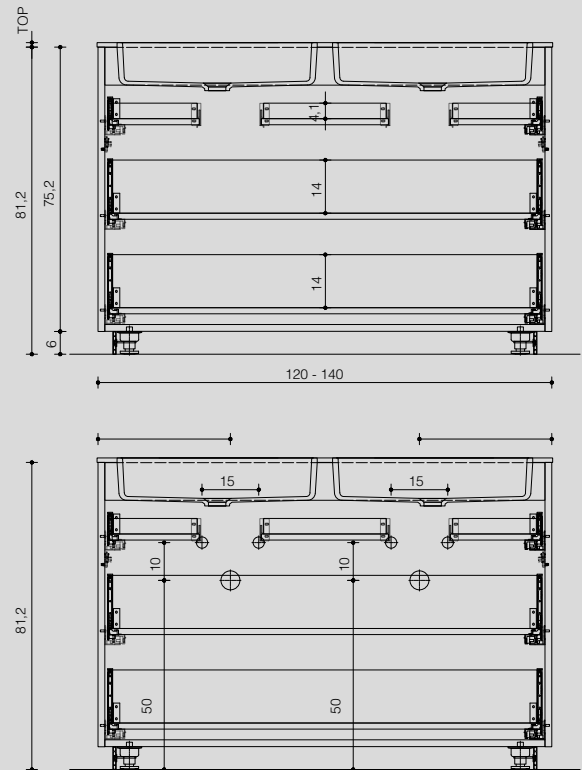

Schede Tecniche

Technical Sheets

BASI H. 75

H. 75 BASES

con vasca integrata cx
with cx integrated basin

VISTA FRONTALE
frontal view

VISTA LATERALE
side view

P. 51
D. 51

con vasca integrata laterale
with side integrated basin

VISTA FRONTALE
frontal view

VISTA LATERALE
side view

P. 51
D. 51

VISTA LAT. PROF. 51 cm

VISTA ALTO PROF. 51 cm

con doppia vasca integrata
with integrated double basin

VISTA FRONTALE
frontal view

VISTA LATERALE
side view

P. 51
D. 51

VISTA ALTO PROF. 51 cm

con lavabo in appoggio
with sit-on basin

VISTA FRONTALE
frontal view

VISTA LATERALE
side view

P. 51
D. 51

VISTA LAT. PROF. 51 cm

VISTA ALTO PROF. 51 cm

con rinforzi (cartongesso)
with reinforcements (plasterboard)

VISTA FRONTALE
frontal view

con vasca integrata
with integrated basin

VISTA LATERALE
side view

con vasca integrata
with integrated basin