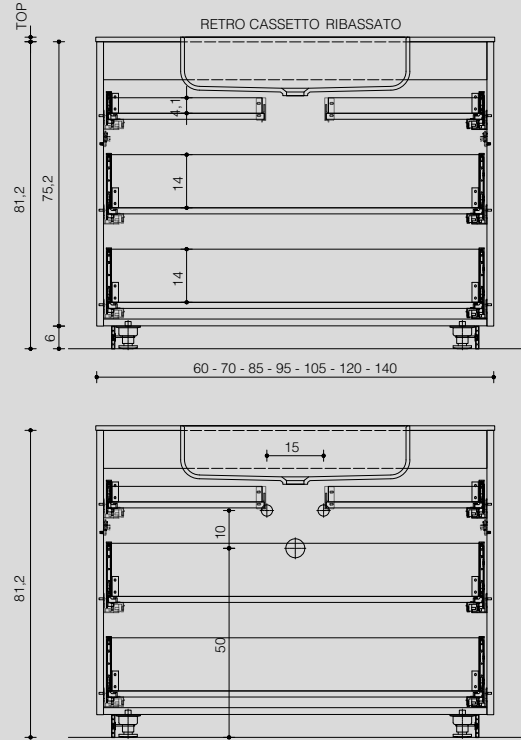

Schede Tecniche

Technical Sheets

BASI H. 75

H. 75 BASES

con vasca integrata cx
with cx integrated basin

VISTA FRONTALE
frontal view

VISTA LATERALE
side view

P. 51
D. 51

con vasca integrata laterale
with side integrated basin

VISTA FRONTALE
frontal view

VISTA LATERALE
side view

P. 51
D. 51

VISTA LAT. PROF. 51 cm

VISTA ALTO PROF. 51 cm

con doppia vasca integrata
with integrated double basin

VISTA FRONTALE
frontal view

VISTA LATERALE
side view

P. 51
D. 51

VISTA ALTO PROF. 51 cm

con lavabo in appoggio
with sit-on basin

VISTA FRONTALE
frontal view

VISTA LATERALE
side view

P. 51
D. 51

VISTA LAT. PROF. 51 cm

VISTA ALTO PROF. 51 cm

con rinforzi (cartongesso)
with reinforcements (plasterboard)

VISTA FRONTALE
frontal view

con vasca integrata
with integrated basin

VISTA LATERALE
side view

con vasca integrata
with integrated basin