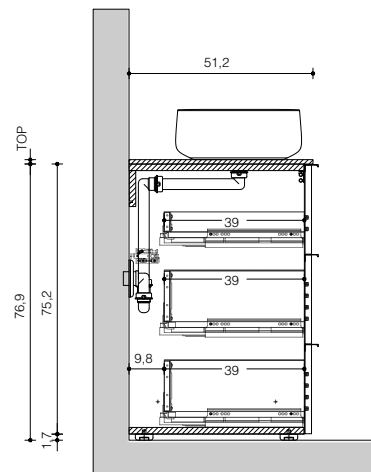

Schede Tecniche

Technical Sheets

BASI H. 75

H. 75 BASES

con vasca integrata cx
with cx integrated basin

VISTA FRONTALE
frontal view

VISTA LATERALE
side view

P. 51
D. 51

con vasca integrata laterale
with side integrated basin

VISTA FRONTALE
frontal view

VISTA LATERALE
side view

P. 51
D. 51

VISTA LAT. PROF. 51 cm

VISTA ALTO PROF. 51 cm

con doppia vasca integrata
with integrated double basin

VISTA FRONTALE
frontal view

VISTA LATERALE
side view

P. 51
D. 51

VISTA ALTO PROF. 51 cm

con lavabo in appoggio
with sit-on basin

VISTA FRONTALE
frontal view

VISTA LATERALE
side view

P. 51
D. 51

VISTA LAT. PROF. 51 cm

VISTA ALTO PROF. 51 cm

con rinforzi (cartongesso)
with reinforcements (plasterboard)

VISTA FRONTALE
frontal view

con vasca integrata
with integrated basin

VISTA LATERALE
side view

con vasca integrata
with integrated basin