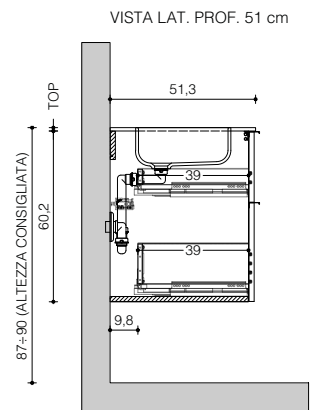

### VISTA LATERALE

side view

**P. 46**  
D. 46

**P. 51**  
D. 51

**25+35 con vasca integrata/sottopiano laterale**  
*25+35 with side integrated/undercounter basin*

**VISTA FRONTALE**  
*frontal view*

**VISTA LATERALE**  
*side view*

**P. 46**  
*D. 46*

**P. 51**  
*D. 51*

**25+35 con doppia vasca integrata/sottopiano**  
*25+35 with double integrated/undercounter basin*

**VISTA FRONTALE**  
*frontal view*

**VISTA LATERALE**  
*side view*

**P. 46**  
*D. 46*

VISTA LAT. PROF. 46 cm

VISTA ALTO PROF. 46 cm

**P. 51**  
*D. 51*

VISTA LAT. PROF. 51 cm

VISTA ALTO PROF. 51 cm

**35+25 con vasca integrata/sottopiano cx**  
*35+25 with cx integrated/undercounter basin*