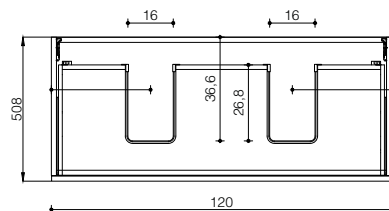

**P. 46**  
*D. 46*

VISTA LAT. PROF. 46 cm

VISTA ALTO PROF. 46 cm

**P. 51**  
*D. 51*

VISTA LAT. PROF. 51 cm

VISTA ALTO PROF. 51 cm

**35+25 con vasca integrata/sottopiano cx**  
*35+25 with cx integrated/undercounter basin*