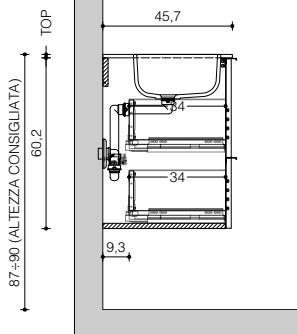

### VISTA LATERALE

side view

**P. 46**  
D. 46

**P. 51**  
D. 51

**35+25 con doppia vasca integrata/sottopiano**  
*35+25 with double integrated/undercounter basin*

**VISTA FRONTALE**  
*frontal view*

**VISTA LATERALE**  
*side view*

**P. 46**  
*D. 46*

**P. 51**  
*D. 51*

VISTA LAT. PROF. 46 cm

VISTA LAT. PROF. 51 cm

VISTA ALTO PROF. 46 cm

VISTA ALTO PROF. 51 cm