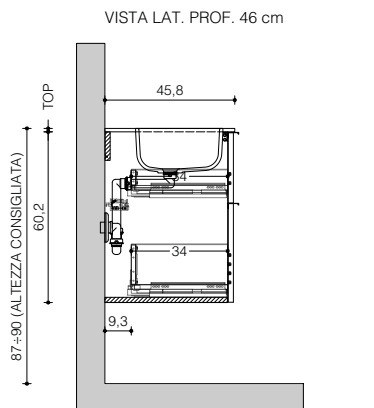

## 25+35 con vasca integrata/sottopiano cx

25+35 with cx integrated/undercounter basin

### VISTA LATERALE

side view

**P. 46**  
D. 46

**P. 51**  
D. 51

**25+35 con vasca integrata/sottopiano laterale**  
*25+35 with side integrated/undercounter basin*

**VISTA FRONTALE**  
*frontal view*

**VISTA LATERALE**  
*side view*

**P. 46**  
*D. 46*

VISTA LAT. PROF. 46 cm

VISTA ALTO PROF. 46 cm

**P. 51**  
*D. 51*

VISTA LAT. PROF. 51 cm

VISTA ALTO PROF. 51 cm

**35+25 con vasca integrata/sottopiano cx**  
*35+25 with cx integrated/undercounter basin*