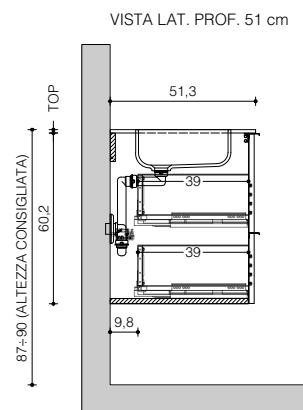

**P. 46**  
*D. 46*

VISTA LAT. PROF. 46 cm

VISTA ALTO PROF. 46 cm

**P. 51**  
*D. 51*

VISTA LAT. PROF. 51 cm

VISTA ALTO PROF. 51 cm

**35+25 con vasca integrata/sottopiano cx**  
*35+25 with cx integrated/undercounter basin*

### VISTA FRONTALE

frontal view

### VISTA LATERALE

side view

**P. 46**  
D. 46

**P. 51**  
D. 51

**35+25 con doppia vasca integrata/sottopiano**  
*35+25 with double integrated/undercounter basin*

**VISTA FRONTALE**  
*frontal view*

**VISTA LATERALE**  
*side view*

**P. 46**  
*D. 46*

**P. 51**  
*D. 51*

VISTA LAT. PROF. 46 cm

VISTA LAT. PROF. 51 cm

VISTA ALTO PROF. 46 cm

VISTA ALTO PROF. 51 cm