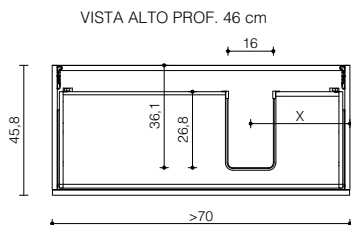

### VISTA LATERALE

side view

**P. 46**  
D. 46

**P. 51**  
D. 51

**25+35 con vasca integrata/sottopiano laterale**  
*25+35 with side integrated/undercounter basin*

**VISTA FRONTALE**  
*frontal view*

**VISTA LATERALE**  
*side view*

**P. 46**  
*D. 46*

**P. 51**  
*D. 51*

**25+35 con doppia vasca integrata/sottopiano**  
*25+35 with double integrated/undercounter basin*

**VISTA FRONTALE**  
*frontal view*

**VISTA LATERALE**  
*side view*

**P. 46**  
*D. 46*

VISTA LAT. PROF. 46 cm

VISTA ALTO PROF. 46 cm

**P. 51**  
*D. 51*

VISTA LAT. PROF. 51 cm

VISTA ALTO PROF. 51 cm

**35+25 con vasca integrata/sottopiano cx**  
*35+25 with cx integrated/undercounter basin*