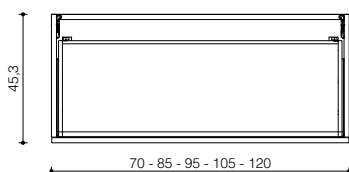

### VISTA LATERALE

side view

**P. 46**  
D. 46

**P. 51**  
D. 51

**35+25 con lavabo in appoggio**  
*35+25 with sit-on basin*

**VISTA FRONTALE**  
*frontal view*

**VISTA LATERALE**  
*side view*

**P. 46**  
*D. 46*

VISTA LAT. PROF. 46 cm

VISTA ALTO PROF. 46 cm

**P. 51**  
*D. 51*

VISTA LAT. PROF. 51 cm

VISTA ALTO PROF. 51 cm