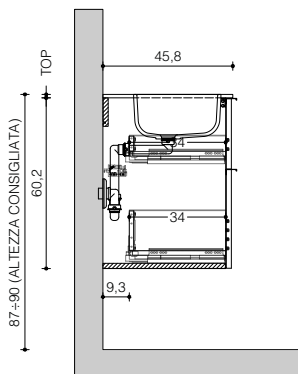

### VISTA LATERALE

side view

**P. 46**  
D. 46

**P. 51**  
D. 51

**25+35 con vasca integrata/sottopiano laterale**  
*25+35 with side integrated/undercounter basin*

**VISTA FRONTALE**  
*frontal view*

**VISTA LATERALE**  
*side view*

**P. 46**  
*D. 46*

**P. 51**  
*D. 51*

**25+35 con doppia vasca integrata/sottopiano**  
*25+35 with double integrated/undercounter basin*

**VISTA FRONTALE**  
*frontal view*

**VISTA LATERALE**  
*side view*

**P. 46**  
*D. 46*

VISTA LAT. PROF. 46 cm

VISTA ALTO PROF. 46 cm

**P. 51**  
*D. 51*

VISTA LAT. PROF. 51 cm

VISTA ALTO PROF. 51 cm

**35+25 con vasca integrata/sottopiano cx**  
*35+25 with cx integrated/undercounter basin*