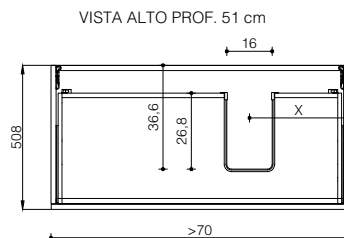

**P. 46**  
*D. 46*

VISTA LAT. PROF. 46 cm

VISTA ALTO PROF. 46 cm

**P. 51**  
*D. 51*

VISTA LAT. PROF. 51 cm

VISTA ALTO PROF. 51 cm

**35+25 con vasca integrata/sottopiano cx**  
*35+25 with cx integrated/undercounter basin*

### VISTA LATERALE

side view

**P. 46**  
D. 46

**P. 51**  
D. 51

**35+25 con doppia vasca integrata/sottopiano**  
*35+25 with double integrated/undercounter basin*

**VISTA FRONTALE**  
*frontal view*

**VISTA LATERALE**  
*side view*

**P. 46**  
*D. 46*

**P. 51**  
*D. 51*

VISTA LAT. PROF. 46 cm

VISTA LAT. PROF. 51 cm

VISTA ALTO PROF. 46 cm

VISTA ALTO PROF. 51 cm