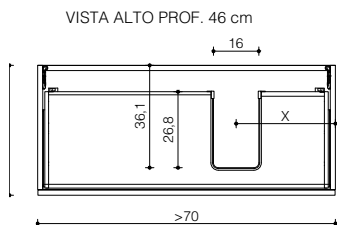

**P. 46**  
*D. 46*

VISTA LAT. PROF. 46 cm

VISTA ALTO PROF. 46 cm

**P. 51**  
*D. 51*

VISTA LAT. PROF. 51 cm

VISTA ALTO PROF. 51 cm

**35+25 con vasca integrata/sottopiano cx**  
*35+25 with cx integrated/undercounter basin*

### VISTA FRONTALE

frontal view

### VISTA LATERALE

side view

**P. 46**  
D. 46

**P. 51**  
D. 51

**35+25 con doppia vasca integrata/sottopiano**  
*35+25 with double integrated/undercounter basin*

**VISTA FRONTALE**  
*frontal view*

**VISTA LATERALE**  
*side view*

**P. 46**  
*D. 46*

**P. 51**  
*D. 51*

VISTA LAT. PROF. 46 cm

VISTA LAT. PROF. 51 cm

VISTA ALTO PROF. 46 cm

VISTA ALTO PROF. 51 cm