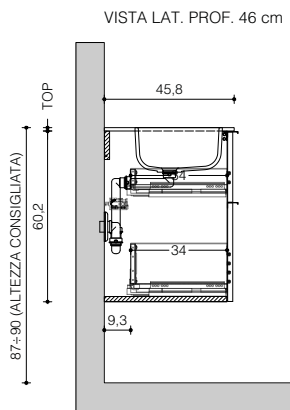

### VISTA LATERALE

side view

**P. 46**  
D. 46

**P. 51**  
D. 51

**25+35 con vasca integrata/sottopiano laterale**  
*25+35 with side integrated/undercounter basin*

**VISTA FRONTALE**  
*frontal view*

**VISTA LATERALE**  
*side view*

**P. 46**  
*D. 46*

**P. 51**  
*D. 51*

**25+35 con doppia vasca integrata/sottopiano**  
*25+35 with double integrated/undercounter basin*

**VISTA FRONTALE**  
*frontal view*

**VISTA LATERALE**  
*side view*

**P. 46**  
*D. 46*

VISTA LAT. PROF. 46 cm

VISTA ALTO PROF. 46 cm

**P. 51**  
*D. 51*

VISTA LAT. PROF. 51 cm

VISTA ALTO PROF. 51 cm

**35+25 con vasca integrata/sottopiano cx**  
*35+25 with cx integrated/undercounter basin*