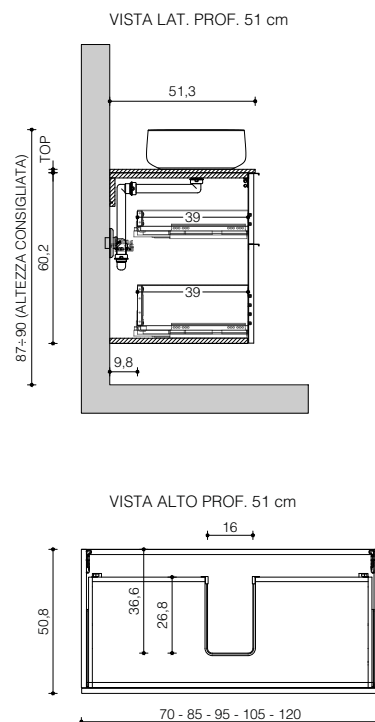

**P. 46**  
*D. 46*

**P. 51**  
*D. 51*

VISTA LAT. PROF. 46 cm

VISTA LAT. PROF. 51 cm

VISTA ALTO PROF. 46 cm

VISTA ALTO PROF. 51 cm

### VISTA FRONTALE

frontal view

### VISTA LATERALE

side view

**P. 46**  
D. 46

**P. 51**  
D. 51

**35+25 con lavabo in appoggio**  
*35+25 with sit-on basin*

**VISTA FRONTALE**  
*frontal view*

**VISTA LATERALE**  
*side view*

**P. 46**  
*D. 46*

VISTA LAT. PROF. 46 cm

VISTA ALTO PROF. 46 cm

**P. 51**  
*D. 51*

VISTA LAT. PROF. 51 cm

VISTA ALTO PROF. 51 cm