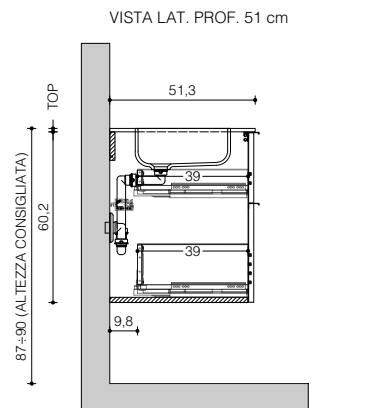

## 25+35 con vasca integrata/sottopiano cx

25+35 with cx integrated/undercounter basin

### VISTA FRONTALE

frontal view

### VISTA LATERALE

side view

**P. 46**  
D. 46

**P. 51**  
D. 51

**25+35 con vasca integrata/sottopiano laterale**  
*25+35 with side integrated/undercounter basin*

**VISTA FRONTALE**  
*frontal view*

**VISTA LATERALE**  
*side view*

**P. 46**  
*D. 46*

VISTA LAT. PROF. 46 cm

VISTA ALTO PROF. 46 cm

**P. 51**  
*D. 51*

VISTA LAT. PROF. 51 cm

VISTA ALTO PROF. 51 cm

**35+25 con vasca integrata/sottopiano cx**  
*35+25 with cx integrated/undercounter basin*