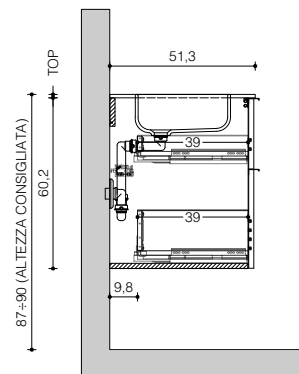

### VISTA LATERALE

side view

**P. 46**  
D. 46

**P. 51**  
D. 51

**25+35 con vasca integrata/sottopiano laterale**  
*25+35 with side integrated/undercounter basin*

**VISTA FRONTALE**  
*frontal view*

**VISTA LATERALE**  
*side view*

**P. 46**  
*D. 46*

VISTA LAT. PROF. 46 cm

VISTA ALTO PROF. 46 cm

**P. 51**  
*D. 51*

VISTA LAT. PROF. 51 cm

VISTA ALTO PROF. 51 cm

**35+25 con vasca integrata/sottopiano cx**  
*35+25 with cx integrated/undercounter basin*

**VISTA FRONTALE**  
*frontal view*

**VISTA LATERALE**  
*side view*

**P. 46**  
*D. 46*

**P. 51**  
*D. 51*