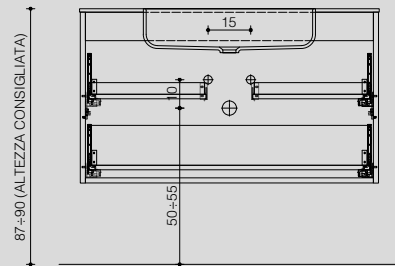

**P. 46**  
*D. 46*

VISTA LAT. PROF. 46 cm

VISTA ALTO PROF. 46 cm

**P. 51**  
*D. 51*

VISTA LAT. PROF. 51 cm

VISTA ALTO PROF. 51 cm

**35+25 con vasca integrata/sottopiano cx**  
*35+25 with cx integrated/undercounter basin*

**VISTA FRONTALE**  
*frontal view*

**VISTA LATERALE**  
*side view*

**P. 46**  
*D. 46*

**P. 51**  
*D. 51*