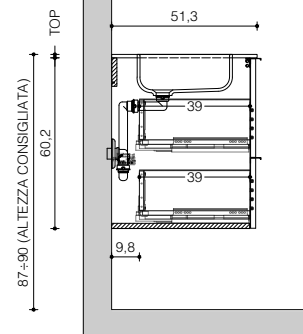

### VISTA LATERALE

side view

**P. 46**  
D. 46

**P. 51**  
D. 51

**35+25 con doppia vasca integrata/sottopiano**  
*35+25 with double integrated/undercounter basin*

**VISTA FRONTALE**  
*frontal view*

**VISTA LATERALE**  
*side view*

**P. 46**  
*D. 46*

**P. 51**  
*D. 51*

VISTA LAT. PROF. 46 cm

VISTA LAT. PROF. 51 cm

VISTA ALTO PROF. 46 cm

VISTA ALTO PROF. 51 cm