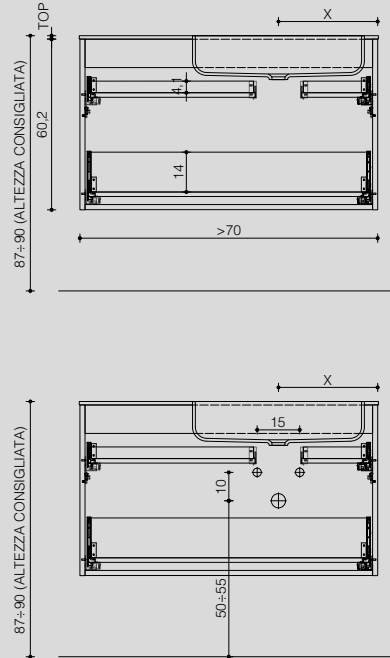

### VISTA LATERALE

side view

**P. 46**  
D. 46

**P. 51**  
D. 51

**25+35 con vasca integrata/sottopiano laterale**  
*25+35 with side integrated/undercounter basin*

**VISTA FRONTALE**  
*frontal view*

**VISTA LATERALE**  
*side view*

**P. 46**  
*D. 46*

**P. 51**  
*D. 51*

**25+35 con doppia vasca integrata/sottopiano**  
*25+35 with double integrated/undercounter basin*

**VISTA FRONTALE**  
*frontal view*

**VISTA LATERALE**  
*side view*

**P. 46**  
*D. 46*

VISTA LAT. PROF. 46 cm

VISTA ALTO PROF. 46 cm

**P. 51**  
*D. 51*

VISTA LAT. PROF. 51 cm

VISTA ALTO PROF. 51 cm

**35+25 con vasca integrata/sottopiano cx**  
*35+25 with cx integrated/undercounter basin*