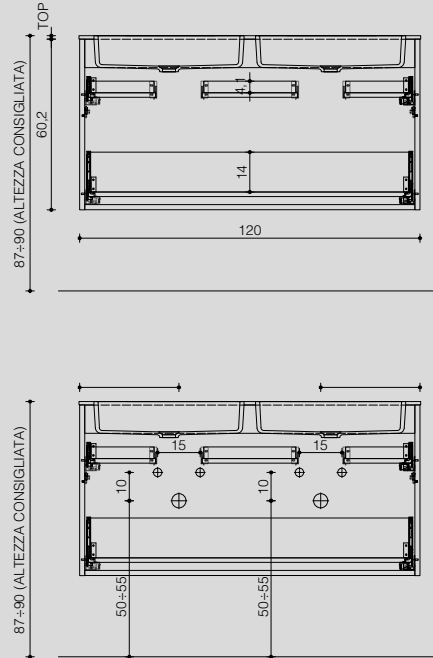

### VISTA LATERALE

side view

**P. 46**  
D. 46

**P. 51**  
D. 51

**25+35 con vasca integrata/sottopiano laterale**  
*25+35 with side integrated/undercounter basin*

**VISTA FRONTALE**  
*frontal view*

**VISTA LATERALE**  
*side view*

**P. 46**  
*D. 46*

**P. 51**  
*D. 51*

**25+35 con doppia vasca integrata/sottopiano**  
*25+35 with double integrated/undercounter basin*

**VISTA FRONTALE**  
*frontal view*

**VISTA LATERALE**  
*side view*

**P. 46**  
*D. 46*

VISTA LAT. PROF. 46 cm

VISTA ALTO PROF. 46 cm

**P. 51**  
*D. 51*

VISTA LAT. PROF. 51 cm

VISTA ALTO PROF. 51 cm

**35+25 con vasca integrata/sottopiano cx**  
*35+25 with cx integrated/undercounter basin*