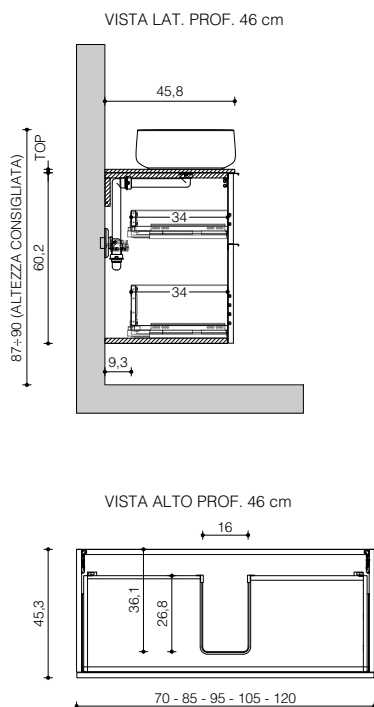

**P. 46**  
*D. 46*

**P. 51**  
*D. 51*

VISTA LAT. PROF. 46 cm

VISTA LAT. PROF. 51 cm

VISTA ALTO PROF. 46 cm

VISTA ALTO PROF. 51 cm

### VISTA FRONTALE

frontal view

### VISTA LATERALE

side view

**P. 46**  
D. 46

**P. 51**  
D. 51

**35+25 con lavabo in appoggio**  
*35+25 with sit-on basin*

**VISTA FRONTALE**  
*frontal view*

**VISTA LATERALE**  
*side view*

**P. 46**  
*D. 46*

VISTA LAT. PROF. 46 cm

VISTA ALTO PROF. 46 cm

**P. 51**  
*D. 51*

VISTA LAT. PROF. 51 cm

VISTA ALTO PROF. 51 cm