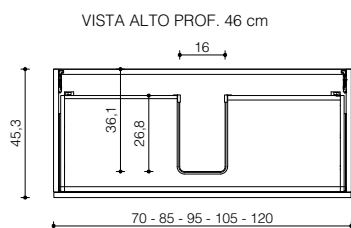

## 25+35 con vasca integrata/sottopiano cx

25+35 with cx integrated/undercounter basin

### VISTA LATERALE

side view

**P. 46**  
D. 46

**P. 51**  
D. 51

**25+35 con vasca integrata/sottopiano laterale**  
*25+35 with side integrated/undercounter basin*

**VISTA FRONTALE**  
*frontal view*

**VISTA LATERALE**  
*side view*

**P. 46**  
*D. 46*

**P. 51**  
*D. 51*

**25+35 con doppia vasca integrata/sottopiano**  
*25+35 with double integrated/undercounter basin*

**VISTA FRONTALE**  
*frontal view*

**VISTA LATERALE**  
*side view*

**P. 46**  
*D. 46*

VISTA LAT. PROF. 46 cm

VISTA ALTO PROF. 46 cm

**P. 51**  
*D. 51*

VISTA LAT. PROF. 51 cm

VISTA ALTO PROF. 51 cm

**35+25 con vasca integrata/sottopiano cx**  
*35+25 with cx integrated/undercounter basin*