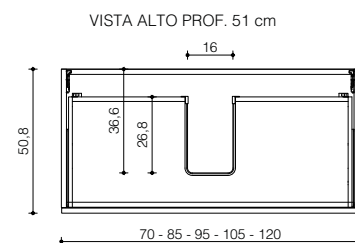

### VISTA LATERALE

side view

**P. 46**  
D. 46

**P. 51**  
D. 51

**25+35 con vasca integrata/sottopiano laterale**  
*25+35 with side integrated/undercounter basin*

**VISTA FRONTALE**  
*frontal view*

**VISTA LATERALE**  
*side view*

**P. 46**  
*D. 46*

VISTA LAT. PROF. 46 cm

VISTA ALTO PROF. 46 cm

**P. 51**  
*D. 51*

VISTA LAT. PROF. 51 cm

VISTA ALTO PROF. 51 cm

**35+25 con vasca integrata/sottopiano cx**  
*35+25 with cx integrated/undercounter basin*