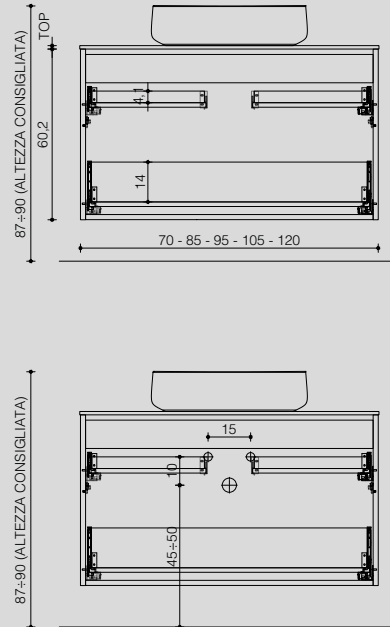

25+35 con lavabo in appoggio

35+25 with sit-on basin

VISTA FRONTALE

frontal view