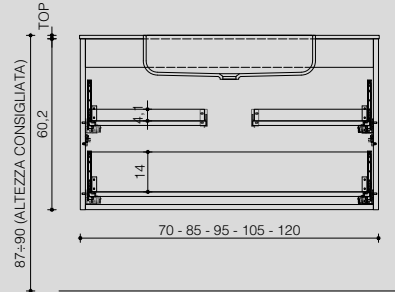

**P. 46**  
*D. 46*

VISTA LAT. PROF. 46 cm

VISTA ALTO PROF. 46 cm

**P. 51**  
*D. 51*

VISTA LAT. PROF. 51 cm

VISTA ALTO PROF. 51 cm

**35+25 con vasca integrata/sottopiano cx**  
*35+25 with cx integrated/undercounter basin*

**VISTA FRONTALE**  
*frontal view*

**VISTA LATERALE**  
*side view*

**P. 46**  
*D. 46*

**P. 51**  
*D. 51*