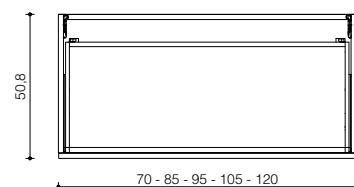

### VISTA LATERALE

side view

**P. 46**  
D. 46

**P. 51**  
D. 51

**35+25 con lavabo in appoggio**  
*35+25 with sit-on basin*

**VISTA FRONTALE**  
*frontal view*

**VISTA LATERALE**  
*side view*

**P. 46**  
*D. 46*

VISTA LAT. PROF. 46 cm

VISTA ALTO PROF. 46 cm

**P. 51**  
*D. 51*

VISTA LAT. PROF. 51 cm

VISTA ALTO PROF. 51 cm