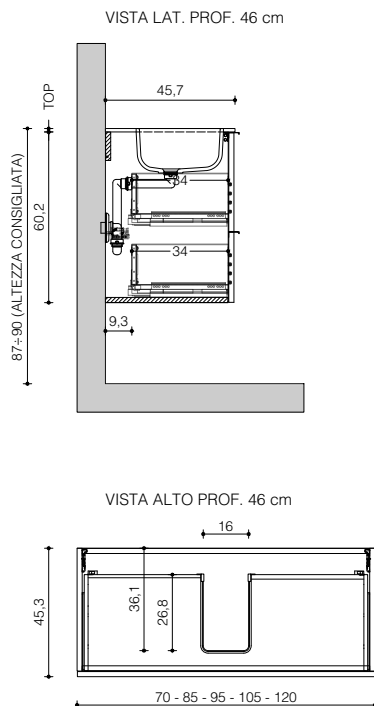

### VISTA LATERALE

side view

**P. 46**  
D. 46

**P. 51**  
D. 51

**25+35 con vasca integrata/sottopiano laterale**  
*25+35 with side integrated/undercounter basin*

**VISTA FRONTALE**  
*frontal view*

**VISTA LATERALE**  
*side view*

**P. 46**  
*D. 46*

VISTA LAT. PROF. 46 cm

VISTA ALTO PROF. 46 cm

**P. 51**  
*D. 51*

VISTA LAT. PROF. 51 cm

VISTA ALTO PROF. 51 cm

**35+25 con vasca integrata/sottopiano cx**  
*35+25 with cx integrated/undercounter basin*

**VISTA FRONTALE**  
*frontal view*

**VISTA LATERALE**  
*side view*

**P. 46**  
*D. 46*

**P. 51**  
*D. 51*

**P. 46**  
*D. 46*

**P. 51**  
*D. 51*

VISTA LAT. PROF. 46 cm

VISTA LAT. PROF. 51 cm

VISTA ALTO PROF. 46 cm

VISTA ALTO PROF. 51 cm