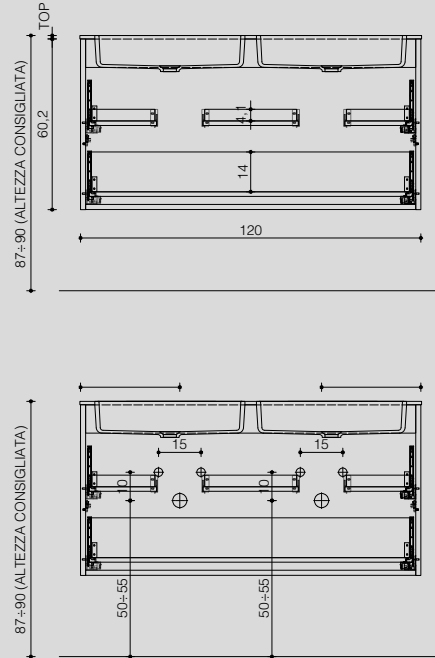

**P. 46**  
*D. 46*

VISTA LAT. PROF. 46 cm

VISTA ALTO PROF. 46 cm

**P. 51**  
*D. 51*

VISTA LAT. PROF. 51 cm

VISTA ALTO PROF. 51 cm

**35+25 con vasca integrata/sottopiano cx**  
*35+25 with cx integrated/undercounter basin*

### VISTA LATERALE

side view

**P. 46**  
D. 46

**P. 51**  
D. 51

**35+25 con doppia vasca integrata/sottopiano**  
*35+25 with double integrated/undercounter basin*

**VISTA FRONTALE**  
*frontal view*

**VISTA LATERALE**  
*side view*

**P. 46**  
*D. 46*

**P. 51**  
*D. 51*

VISTA LAT. PROF. 46 cm

VISTA LAT. PROF. 51 cm

VISTA ALTO PROF. 46 cm

VISTA ALTO PROF. 51 cm