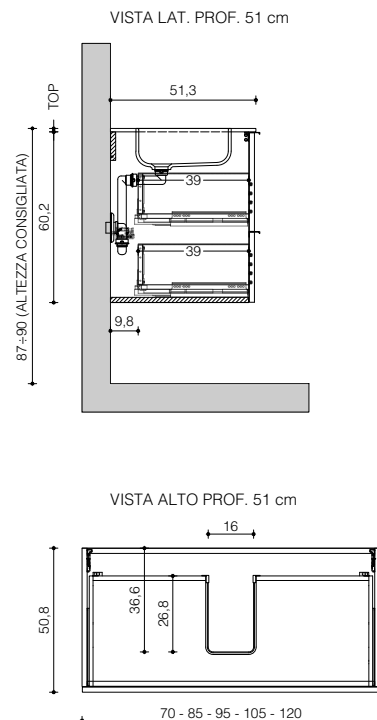

**P. 46**  
*D. 46*

VISTA LAT. PROF. 46 cm

VISTA ALTO PROF. 46 cm

**P. 51**  
*D. 51*

VISTA LAT. PROF. 51 cm

VISTA ALTO PROF. 51 cm

**35+25 con vasca integrata/sottopiano cx**  
*35+25 with cx integrated/undercounter basin*

**VISTA FRONTALE**  
*frontal view*

**VISTA LATERALE**  
*side view*

**P. 46**  
*D. 46*

**P. 51**  
*D. 51*

**P. 46**  
*D. 46*

**P. 51**  
*D. 51*

VISTA LAT. PROF. 46 cm

VISTA LAT. PROF. 51 cm

VISTA ALTO PROF. 46 cm

VISTA ALTO PROF. 51 cm

VISTA LAT. PROF. 46 cm

VISTA ALTO PROF. 46 cm

**P. 51**  
*D. 51*

VISTA LAT. PROF. 51 cm

VISTA ALTO PROF. 51 cm