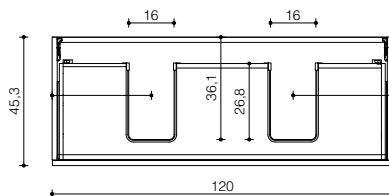

### VISTA LATERALE

side view

**P. 46**  
D. 46

**P. 51**  
D. 51

**25+35 con vasca integrata/sottopiano laterale**  
*25+35 with side integrated/undercounter basin*

**VISTA FRONTALE**  
*frontal view*

**VISTA LATERALE**  
*side view*

**P. 46**  
*D. 46*

**P. 51**  
*D. 51*

**25+35 con doppia vasca integrata/sottopiano**  
*25+35 with double integrated/undercounter basin*

**VISTA FRONTALE**  
*frontal view*

**VISTA LATERALE**  
*side view*

**P. 46**  
*D. 46*

VISTA LAT. PROF. 46 cm

VISTA ALTO PROF. 46 cm

**P. 51**  
*D. 51*

VISTA LAT. PROF. 51 cm

VISTA ALTO PROF. 51 cm

**35+25 con vasca integrata/sottopiano cx**  
*35+25 with cx integrated/undercounter basin*