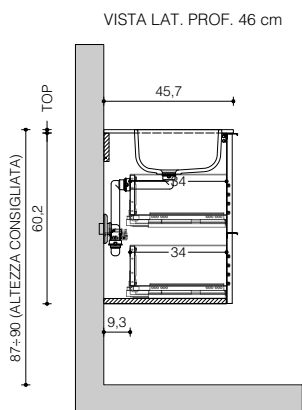

**P. 46**  
*D. 46*

VISTA LAT. PROF. 46 cm

VISTA ALTO PROF. 46 cm

**P. 51**  
*D. 51*

VISTA LAT. PROF. 51 cm

VISTA ALTO PROF. 51 cm

**35+25 con vasca integrata/sottopiano cx**  
*35+25 with cx integrated/undercounter basin*

### VISTA FRONTALE

frontal view

### VISTA LATERALE

side view

**P. 46**  
D. 46

**P. 51**  
D. 51

**35+25 con doppia vasca integrata/sottopiano**  
*35+25 with double integrated/undercounter basin*

**VISTA FRONTALE**  
*frontal view*

**VISTA LATERALE**  
*side view*

**P. 46**  
*D. 46*

**P. 51**  
*D. 51*

VISTA LAT. PROF. 46 cm

VISTA LAT. PROF. 51 cm

VISTA ALTO PROF. 46 cm

VISTA ALTO PROF. 51 cm