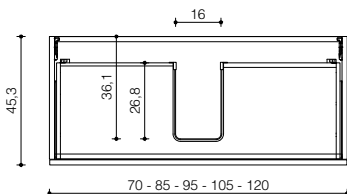

P. 51
D. 51

con vasca integrata/sottopiano laterale
with side integrated/undercounter basin

VISTA FRONTALE
frontal view

VISTA LATERALE
side view

P. 46
D. 46

P. 51
D. 51

con doppia vasca integrata/sottopiano
with integrated/undercounter double basin

VISTA FRONTALE
frontal view

VISTA LATERALE
side view

P. 46
D. 46

P. 51
D. 51

con lavabo in appoggio
with sit-on basin

VISTA FRONTALE
frontal view

VISTA LATERALE
side view

P. 46
D. 46

P. 51
D. 51

VISTA LAT. PROF. 46 cm

VISTA ALTO PROF. 46 cm

VISTA LAT. PROF. 51 cm

VISTA ALTO PROF. 51 cm

2 ante con vasca integrata/sottopiano

2-doors base with integrated/undercounter basin

VISTA FRONTALE

frontal view

VISTA LATERALE

side view

P. 46
D. 46

P. 51
D. 51

2 ante con lavabo in appoggio
2-doors base with sit-on basin

VISTA FRONTALE
frontal view

VISTA LATERALE
side view