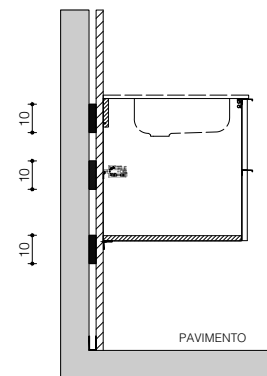

P. 51
D. 51

VISTA LAT. PROF. 46 cm

VISTA ALTO PROF. 46 cm

VISTA LAT. PROF. 51 cm

VISTA ALTO PROF. 51 cm

2 ante con vasca integrata/sottopiano

2-doors base with integrated/undercounter basin

VISTA FRONTALE

P. 46
D. 46

VISTA LAT. PROF. 46 cm

VISTA ALTO PROF. 46 cm

P. 51
D. 51

VISTA LAT. PROF. 51 cm

VISTA ALTO PROF. 51 cm

con rinforzi (cartongesso)
with reinforcements (plasterboard)

VISTA FRONTALE
frontal view

con lavabo in appoggio
with sit-on basin

con vasca integrata/sottopiano
with integrated/undercounter basin

VISTA LATERALE
side view

con lavabo in appoggio
with sit-on basin

con vasca integrata/sottopiano
with integrated/undercounter basin

2 ante con rinforzi (cartongesso) 2-doors base with reinforcements (plasterboard)

VISTA FRONTALE

frontal view

con lavabo in appoggio
with sit-on basin

con vasca integrata/sottopiano
with integrated/undercounter basin