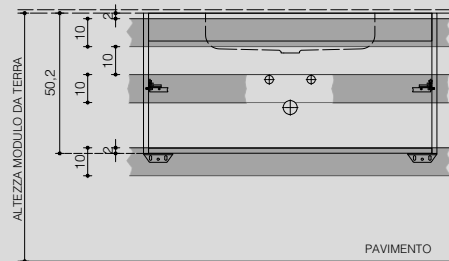

P. 51
D. 51

VISTA LAT. PROF. 46 cm

VISTA ALTO PROF. 46 cm

VISTA LAT. PROF. 51 cm

VISTA ALTO PROF. 51 cm

2 ante con vasca integrata/sottopiano

2-doors base with integrated/undercounter basin

VISTA FRONTALE

frontal view

VISTA LATERALE

side view

P. 46
D. 46

P. 51
D. 51

2 ante con lavabo in appoggio
2-doors base with sit-on basin

VISTA FRONTALE
frontal view

VISTA LATERALE
side view

P. 46
D. 46

VISTA LAT. PROF. 46 cm

VISTA ALTO PROF. 46 cm

P. 51
D. 51

VISTA LAT. PROF. 51 cm

VISTA ALTO PROF. 51 cm

con rinforzi (cartongesso)
with reinforcements (plasterboard)

VISTA FRONTALE
frontal view

con lavabo in appoggio
with sit-on basin

con vasca integrata/sottopiano
with integrated/undercounter basin

VISTA LATERALE
side view

con lavabo in appoggio
with sit-on basin

con vasca integrata/sottopiano
with integrated/undercounter basin