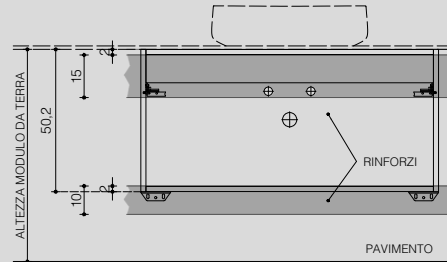

2 ante con rinforzi (cartongesso) 2-doors base with reinforcements (plasterboard)

VISTA FRONTALE

frontal view

con lavabo in appoggio
with sit-on basin