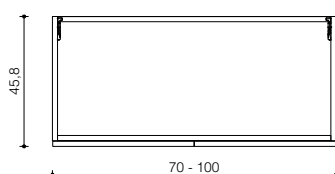

P. 51
D. 51

VISTA LAT. PROF. 46 cm

VISTA ALTO PROF. 46 cm

VISTA LAT. PROF. 51 cm

VISTA ALTO PROF. 51 cm

2 ante con vasca integrata/sottopiano

2-doors base with integrated/undercounter basin

VISTA FRONTALE

frontal view

VISTA LATERALE

side view

P. 46
D. 46

P. 51
D. 51

2 ante con lavabo in appoggio
2-doors base with sit-on basin

VISTA FRONTALE
frontal view

VISTA LATERALE
side view

P. 46
D. 46

VISTA LAT. PROF. 46 cm

VISTA ALTO PROF. 46 cm

P. 51
D. 51

VISTA LAT. PROF. 51 cm

VISTA ALTO PROF. 51 cm

con rinforzi (cartongesso)
with reinforcements (plasterboard)

VISTA FRONTALE
frontal view