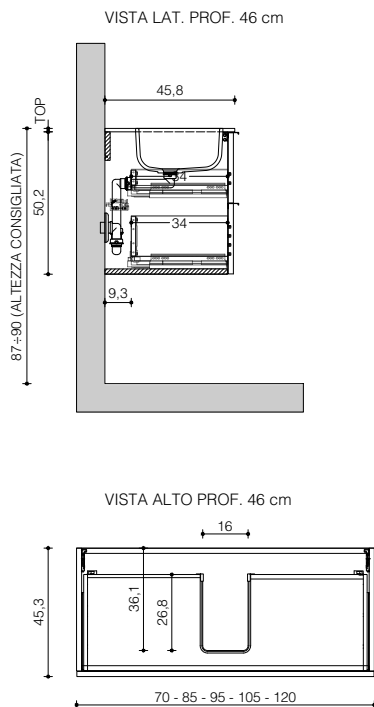

Schede Tecniche

Technical Sheets

BASI SOSPESSE H. 50

H. 50 WALL-HUNG BASES

con vasca integrata/sottopiano cx
with cx integrated/undercounter basin

VISTA FRONTALE
frontal view

VISTA LATERALE
side view

P. 46
D. 46

P. 51
D. 51

con vasca integrata/sottopiano laterale
with side integrated/undercounter basin

VISTA FRONTALE
frontal view

VISTA LATERALE
side view

P. 46
D. 46

P. 51
D. 51

con doppia vasca integrata/sottopiano
with integrated/undercounter double basin

P. 51
D. 51

VISTA LAT. PROF. 46 cm

VISTA ALTO PROF. 46 cm

VISTA LAT. PROF. 51 cm

VISTA ALTO PROF. 51 cm

2 ante con vasca integrata/sottopiano

2-doors base with integrated/undercounter basin

VISTA FRONTALE

P. 46
D. 46

VISTA LAT. PROF. 46 cm

VISTA ALTO PROF. 46 cm

P. 51
D. 51

VISTA LAT. PROF. 51 cm

VISTA ALTO PROF. 51 cm

con rinforzi (cartongesso)
with reinforcements (plasterboard)

VISTA FRONTALE
frontal view