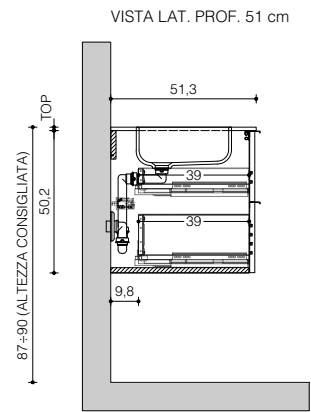

P. 51
D. 51

con vasca integrata/sottopiano laterale
with side integrated/undercounter basin

VISTA FRONTALE
frontal view

VISTA LATERALE
side view

P. 46
D. 46

P. 51
D. 51

con doppia vasca integrata/sottopiano
with integrated/undercounter double basin

VISTA FRONTALE
frontal view

VISTA LATERALE
side view

P. 46
D. 46

P. 51
D. 51

con lavabo in appoggio
with sit-on basin

VISTA FRONTALE
frontal view

VISTA LATERALE
side view

P. 46
D. 46

P. 51
D. 51

VISTA LAT. PROF. 46 cm

VISTA ALTO PROF. 46 cm

VISTA LAT. PROF. 51 cm

VISTA ALTO PROF. 51 cm

2 ante con vasca integrata/sottopiano

2-doors base with integrated/undercounter basin

VISTA FRONTALE

frontal view

VISTA LATERALE

side view

P. 46
D. 46

P. 51
D. 51

2 ante con lavabo in appoggio
2-doors base with sit-on basin

VISTA FRONTALE
frontal view

VISTA LATERALE
side view