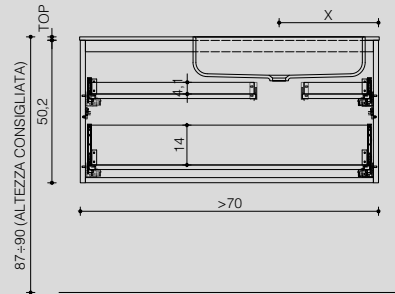

Schede Tecniche

Technical Sheets

BASI SOSPESSE H. 50

H. 50 WALL-HUNG BASES

con vasca integrata/sottopiano cx
with cx integrated/undercounter basin

VISTA FRONTALE
frontal view

VISTA LATERALE
side view

P. 46
D. 46

P. 51
D. 51

con vasca integrata/sottopiano laterale
with side integrated/undercounter basin

VISTA FRONTALE
frontal view

VISTA LATERALE
side view

P. 46
D. 46

P. 51
D. 51

con doppia vasca integrata/sottopiano
with integrated/undercounter double basin

VISTA FRONTALE
frontal view

VISTA LATERALE
side view

P. 46
D. 46

P. 51
D. 51

con lavabo in appoggio
with sit-on basin

VISTA FRONTALE
frontal view

VISTA LATERALE
side view

P. 46
D. 46

P. 51
D. 51

VISTA LAT. PROF. 46 cm

VISTA ALTO PROF. 46 cm

VISTA LAT. PROF. 51 cm

VISTA ALTO PROF. 51 cm

2 ante con vasca integrata/sottopiano

2-doors base with integrated/undercounter basin

VISTA FRONTALE