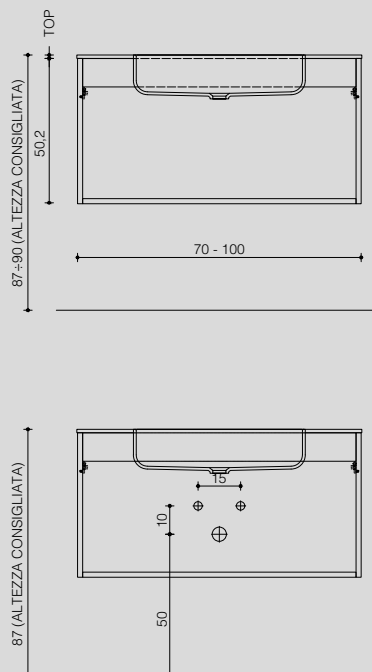

VISTA FRONTALE
frontal view

VISTA LATERALE
side view

P. 46
D. 46

P. 51
D. 51

con lavabo in appoggio
with sit-on basin

VISTA FRONTALE
frontal view

VISTA LATERALE
side view

P. 46
D. 46

P. 51
D. 51

VISTA LAT. PROF. 46 cm

VISTA ALTO PROF. 46 cm

VISTA LAT. PROF. 51 cm

VISTA ALTO PROF. 51 cm

2 ante con vasca integrata/sottopiano

2-doors base with integrated/undercounter basin

VISTA FRONTALE

frontal view

VISTA LATERALE

side view

P. 46
D. 46

P. 51
D. 51

2 ante con lavabo in appoggio
2-doors base with sit-on basin

VISTA FRONTALE
frontal view

VISTA LATERALE
side view

P. 46
D. 46

VISTA LAT. PROF. 46 cm

VISTA ALTO PROF. 46 cm

P. 51
D. 51

VISTA LAT. PROF. 51 cm

VISTA ALTO PROF. 51 cm

con rinforzi (cartongesso)
with reinforcements (plasterboard)

VISTA FRONTALE
frontal view