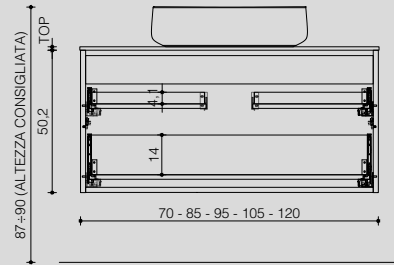

P. 51
D. 51

con vasca integrata/sottopiano laterale
with side integrated/undercounter basin

VISTA FRONTALE
frontal view

VISTA LATERALE
side view

P. 46
D. 46

P. 51
D. 51

con doppia vasca integrata/sottopiano
with integrated/undercounter double basin

VISTA FRONTALE
frontal view

VISTA LATERALE
side view

P. 46
D. 46

P. 51
D. 51

con lavabo in appoggio
with sit-on basin

VISTA FRONTALE
frontal view

VISTA LATERALE
side view

P. 46
D. 46

P. 51
D. 51

VISTA LAT. PROF. 46 cm

VISTA ALTO PROF. 46 cm

VISTA LAT. PROF. 51 cm

VISTA ALTO PROF. 51 cm

2 ante con vasca integrata/sottopiano

2-doors base with integrated/undercounter basin

VISTA FRONTALE

frontal view

VISTA LATERALE

side view

P. 46
D. 46

P. 51
D. 51

2 ante con lavabo in appoggio
2-doors base with sit-on basin

VISTA FRONTALE
frontal view

VISTA LATERALE
side view