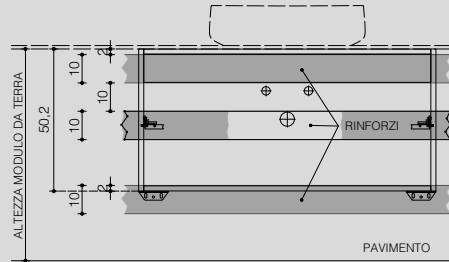

P. 51
D. 51

VISTA LAT. PROF. 46 cm

VISTA ALTO PROF. 46 cm

VISTA LAT. PROF. 51 cm

VISTA ALTO PROF. 51 cm

2 ante con vasca integrata/sottopiano

2-doors base with integrated/undercounter basin

VISTA FRONTALE

frontal view

VISTA LATERALE

side view

P. 46
D. 46

P. 51
D. 51

2 ante con lavabo in appoggio
2-doors base with sit-on basin

VISTA FRONTALE
frontal view

VISTA LATERALE
side view

P. 46
D. 46

VISTA LAT. PROF. 46 cm

VISTA ALTO PROF. 46 cm

P. 51
D. 51

VISTA LAT. PROF. 51 cm

VISTA ALTO PROF. 51 cm

con rinforzi (cartongesso)
with reinforcements (plasterboard)

VISTA FRONTALE
frontal view

con lavabo in appoggio
with sit-on basin

con vasca integrata/sottopiano
with integrated/undercounter basin

VISTA LATERALE
side view

con lavabo in appoggio
with sit-on basin

con vasca integrata/sottopiano
with integrated/undercounter basin