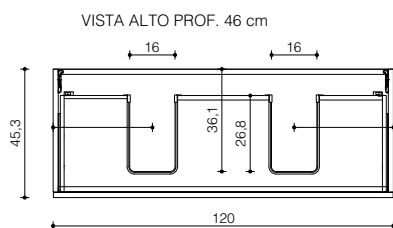

Schede Tecniche

Technical Sheets

BASI SOSPESSE H. 50

H. 50 WALL-HUNG BASES

con vasca integrata/sottopiano cx
with cx integrated/undercounter basin

VISTA FRONTALE
frontal view

VISTA LATERALE
side view

P. 46
D. 46

P. 51
D. 51

con vasca integrata/sottopiano laterale
with side integrated/undercounter basin

VISTA FRONTALE
frontal view

VISTA LATERALE
side view

P. 46
D. 46

P. 51
D. 51

con doppia vasca integrata/sottopiano
with integrated/undercounter double basin

VISTA FRONTALE
frontal view

VISTA LATERALE
side view

P. 46
D. 46

P. 51
D. 51

con lavabo in appoggio
with sit-on basin

VISTA FRONTALE
frontal view

VISTA LATERALE
side view

P. 46
D. 46

P. 51
D. 51

VISTA LAT. PROF. 46 cm

VISTA ALTO PROF. 46 cm

VISTA LAT. PROF. 51 cm

VISTA ALTO PROF. 51 cm

2 ante con vasca integrata/sottopiano

2-doors base with integrated/undercounter basin

VISTA FRONTALE