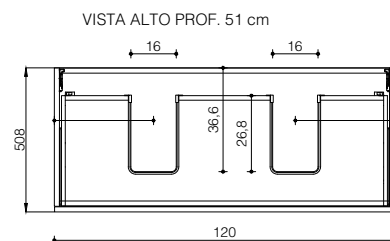

P. 51
D. 51

con vasca integrata/sottopiano laterale
with side integrated/undercounter basin

VISTA FRONTALE
frontal view

VISTA LATERALE
side view

P. 46
D. 46

P. 51
D. 51

con doppia vasca integrata/sottopiano
with integrated/undercounter double basin

VISTA FRONTALE
frontal view

VISTA LATERALE
side view

P. 46
D. 46

P. 51
D. 51

con lavabo in appoggio
with sit-on basin

VISTA FRONTALE
frontal view

VISTA LATERALE
side view

P. 46
D. 46

P. 51
D. 51

VISTA LAT. PROF. 46 cm

VISTA ALTO PROF. 46 cm

VISTA LAT. PROF. 51 cm

VISTA ALTO PROF. 51 cm

2 ante con vasca integrata/sottopiano

2-doors base with integrated/undercounter basin

VISTA FRONTALE