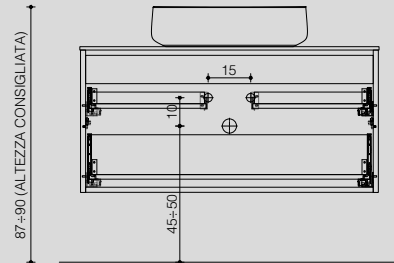

P. 51
D. 51

con vasca integrata/sottopiano laterale
with side integrated/undercounter basin

VISTA FRONTALE
frontal view

VISTA LATERALE
side view

P. 46
D. 46

P. 51
D. 51

con doppia vasca integrata/sottopiano
with integrated/undercounter double basin

VISTA FRONTALE
frontal view

VISTA LATERALE
side view

P. 46
D. 46

P. 51
D. 51

con lavabo in appoggio
with sit-on basin

VISTA FRONTALE
frontal view

VISTA LATERALE
side view

P. 46
D. 46

P. 51
D. 51

VISTA LAT. PROF. 46 cm

VISTA ALTO PROF. 46 cm

VISTA LAT. PROF. 51 cm

VISTA ALTO PROF. 51 cm

2 ante con vasca integrata/sottopiano

2-doors base with integrated/undercounter basin

VISTA FRONTALE

frontal view

VISTA LATERALE

side view

P. 46
D. 46

P. 51
D. 51

2 ante con lavabo in appoggio
2-doors base with sit-on basin

VISTA FRONTALE
frontal view

VISTA LATERALE
side view