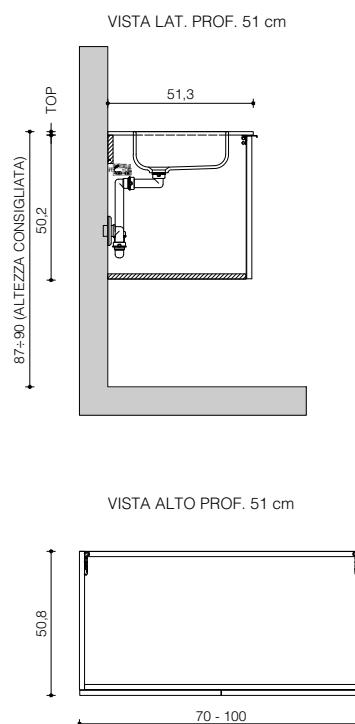

P. 51
D. 51

VISTA LAT. PROF. 46 cm

VISTA ALTO PROF. 46 cm

VISTA LAT. PROF. 51 cm

VISTA ALTO PROF. 51 cm

2 ante con vasca integrata/sottopiano

2-doors base with integrated/undercounter basin

VISTA FRONTALE

frontal view

VISTA LATERALE

side view

P. 46
D. 46

P. 51
D. 51

2 ante con lavabo in appoggio
2-doors base with sit-on basin

VISTA FRONTALE
frontal view

VISTA LATERALE
side view

P. 46
D. 46

VISTA LAT. PROF. 46 cm

VISTA ALTO PROF. 46 cm

P. 51
D. 51

VISTA LAT. PROF. 51 cm

VISTA ALTO PROF. 51 cm

con rinforzi (cartongesso)
with reinforcements (plasterboard)

VISTA FRONTALE
frontal view

con lavabo in appoggio
with sit-on basin

con vasca integrata/sottopiano
with integrated/undercounter basin

VISTA LATERALE
side view

con lavabo in appoggio
with sit-on basin

con vasca integrata/sottopiano
with integrated/undercounter basin