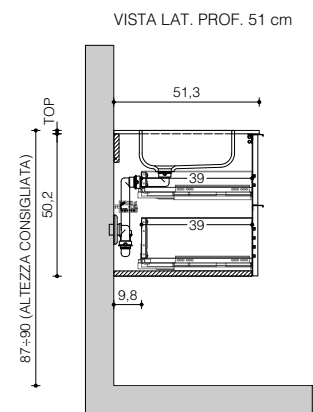

Schede Tecniche

Technical Sheets

BASI SOSPESSE H. 50

H. 50 WALL-HUNG BASES

con vasca integrata/sottopiano cx
with cx integrated/undercounter basin

VISTA FRONTALE
frontal view

VISTA LATERALE
side view

P. 46
D. 46

P. 51
D. 51

con vasca integrata/sottopiano laterale
with side integrated/undercounter basin

VISTA FRONTALE
frontal view

VISTA LATERALE
side view

P. 46
D. 46

P. 51
D. 51

con doppia vasca integrata/sottopiano
with integrated/undercounter double basin

VISTA FRONTALE
frontal view

VISTA LATERALE
side view

P. 46
D. 46

P. 51
D. 51

con lavabo in appoggio
with sit-on basin

VISTA FRONTALE
frontal view

VISTA LATERALE
side view

P. 46
D. 46

P. 51
D. 51

VISTA LAT. PROF. 46 cm

VISTA ALTO PROF. 46 cm

VISTA LAT. PROF. 51 cm

VISTA ALTO PROF. 51 cm

2 ante con vasca integrata/sottopiano

2-doors base with integrated/undercounter basin

VISTA FRONTALE