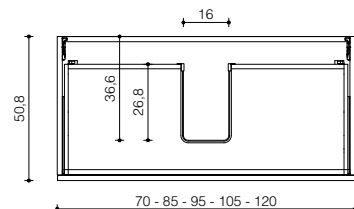

VISTA FRONTALE
frontal view

VISTA LATERALE
side view

P. 46
D. 46

P. 51
D. 51

con lavabo in appoggio
with sit-on basin

VISTA FRONTALE
frontal view

VISTA LATERALE
side view

P. 46
D. 46

P. 51
D. 51

VISTA LAT. PROF. 46 cm

VISTA ALTO PROF. 46 cm

VISTA LAT. PROF. 51 cm

VISTA ALTO PROF. 51 cm

2 ante con vasca integrata/sottopiano

2-doors base with integrated/undercounter basin

VISTA FRONTALE

frontal view

VISTA LATERALE

side view

P. 46
D. 46

P. 51
D. 51

2 ante con lavabo in appoggio
2-doors base with sit-on basin

VISTA FRONTALE
frontal view

VISTA LATERALE
side view

P. 46
D. 46

VISTA LAT. PROF. 46 cm

VISTA ALTO PROF. 46 cm

P. 51
D. 51

VISTA LAT. PROF. 51 cm

VISTA ALTO PROF. 51 cm

con rinforzi (cartongesso)
with reinforcements (plasterboard)

VISTA FRONTALE
frontal view