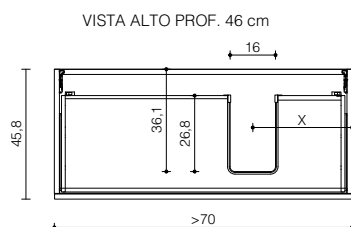

Schede Tecniche

Technical Sheets

BASI SOSPESSE H. 50

H. 50 WALL-HUNG BASES

con vasca integrata/sottopiano cx
with cx integrated/undercounter basin

VISTA FRONTALE
frontal view

VISTA LATERALE
side view

P. 46
D. 46

P. 51
D. 51

con vasca integrata/sottopiano laterale
with side integrated/undercounter basin

VISTA FRONTALE
frontal view

VISTA LATERALE
side view

P. 46
D. 46

P. 51
D. 51

con doppia vasca integrata/sottopiano
with integrated/undercounter double basin

VISTA FRONTALE
frontal view

VISTA LATERALE
side view

P. 46
D. 46

P. 51
D. 51

con lavabo in appoggio
with sit-on basin

VISTA FRONTALE
frontal view

VISTA LATERALE
side view

P. 46
D. 46

P. 51
D. 51

VISTA LAT. PROF. 46 cm

VISTA ALTO PROF. 46 cm

VISTA LAT. PROF. 51 cm

VISTA ALTO PROF. 51 cm

2 ante con vasca integrata/sottopiano

2-doors base with integrated/undercounter basin

VISTA FRONTALE