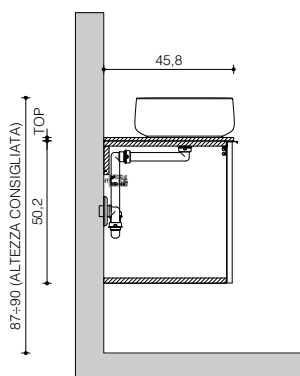

P. 51
D. 51

VISTA LAT. PROF. 46 cm

VISTA ALTO PROF. 46 cm

VISTA LAT. PROF. 51 cm

VISTA ALTO PROF. 51 cm

2 ante con vasca integrata/sottopiano

2-doors base with integrated/undercounter basin

VISTA FRONTALE

frontal view

VISTA LATERALE

side view

P. 46
D. 46

P. 51
D. 51

2 ante con lavabo in appoggio
2-doors base with sit-on basin

VISTA FRONTALE
frontal view

VISTA LATERALE
side view

P. 46
D. 46

VISTA LAT. PROF. 46 cm

VISTA ALTO PROF. 46 cm

P. 51
D. 51

VISTA LAT. PROF. 51 cm

VISTA ALTO PROF. 51 cm

con rinforzi (cartongesso)
with reinforcements (plasterboard)

VISTA FRONTALE
frontal view

con lavabo in appoggio
with sit-on basin

con vasca integrata/sottopiano
with integrated/undercounter basin

VISTA LATERALE
side view

con lavabo in appoggio
with sit-on basin

con vasca integrata/sottopiano
with integrated/undercounter basin