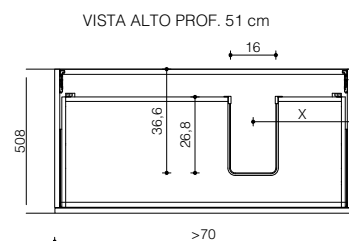

Schede Tecniche

Technical Sheets

BASI SOSPESSE H. 50

H. 50 WALL-HUNG BASES

con vasca integrata/sottopiano cx
with cx integrated/undercounter basin

VISTA FRONTALE
frontal view

VISTA LATERALE
side view

P. 46
D. 46

P. 51
D. 51

con vasca integrata/sottopiano laterale
with side integrated/undercounter basin

VISTA FRONTALE
frontal view

VISTA LATERALE
side view

P. 46
D. 46

P. 51
D. 51

con doppia vasca integrata/sottopiano
with integrated/undercounter double basin

VISTA FRONTALE
frontal view

VISTA LATERALE
side view

P. 46
D. 46

P. 51
D. 51

con lavabo in appoggio
with sit-on basin

VISTA FRONTALE
frontal view

VISTA LATERALE
side view

P. 46
D. 46

P. 51
D. 51

VISTA LAT. PROF. 46 cm

VISTA ALTO PROF. 46 cm

VISTA LAT. PROF. 51 cm

VISTA ALTO PROF. 51 cm

2 ante con vasca integrata/sottopiano

2-doors base with integrated/undercounter basin

VISTA FRONTALE