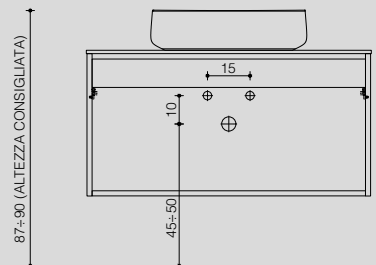

P. 51
D. 51

VISTA LAT. PROF. 46 cm

VISTA ALTO PROF. 46 cm

VISTA LAT. PROF. 51 cm

VISTA ALTO PROF. 51 cm

2 ante con vasca integrata/sottopiano

2-doors base with integrated/undercounter basin

VISTA FRONTALE

frontal view

VISTA LATERALE

side view

P. 46
D. 46

P. 51
D. 51

2 ante con lavabo in appoggio
2-doors base with sit-on basin

VISTA FRONTALE
frontal view

VISTA LATERALE
side view

P. 46
D. 46

VISTA LAT. PROF. 46 cm

VISTA ALTO PROF. 46 cm

P. 51
D. 51

VISTA LAT. PROF. 51 cm

VISTA ALTO PROF. 51 cm

con rinforzi (cartongesso)
with reinforcements (plasterboard)

VISTA FRONTALE
frontal view

con lavabo in appoggio
with sit-on basin

con vasca integrata/sottopiano
with integrated/undercounter basin

VISTA LATERALE
side view

con lavabo in appoggio
with sit-on basin

con vasca integrata/sottopiano
with integrated/undercounter basin