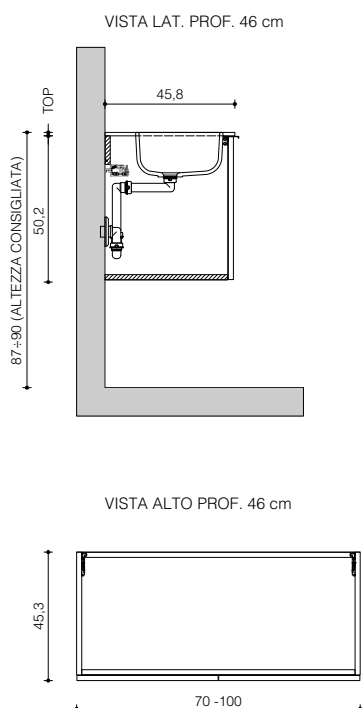

VISTA FRONTALE
frontal view

VISTA LATERALE
side view

P. 46
D. 46

P. 51
D. 51

con lavabo in appoggio
with sit-on basin

VISTA FRONTALE
frontal view

VISTA LATERALE
side view

P. 46
D. 46

P. 51
D. 51

VISTA LAT. PROF. 46 cm

VISTA ALTO PROF. 46 cm

VISTA LAT. PROF. 51 cm

VISTA ALTO PROF. 51 cm

2 ante con vasca integrata/sottopiano

2-doors base with integrated/undercounter basin

VISTA FRONTALE

frontal view

VISTA LATERALE

side view

P. 46
D. 46

P. 51
D. 51

2 ante con lavabo in appoggio
2-doors base with sit-on basin

VISTA FRONTALE
frontal view

VISTA LATERALE
side view

P. 46
D. 46

VISTA LAT. PROF. 46 cm

VISTA ALTO PROF. 46 cm

P. 51
D. 51

VISTA LAT. PROF. 51 cm

VISTA ALTO PROF. 51 cm

con rinforzi (cartongesso)
with reinforcements (plasterboard)

VISTA FRONTALE
frontal view