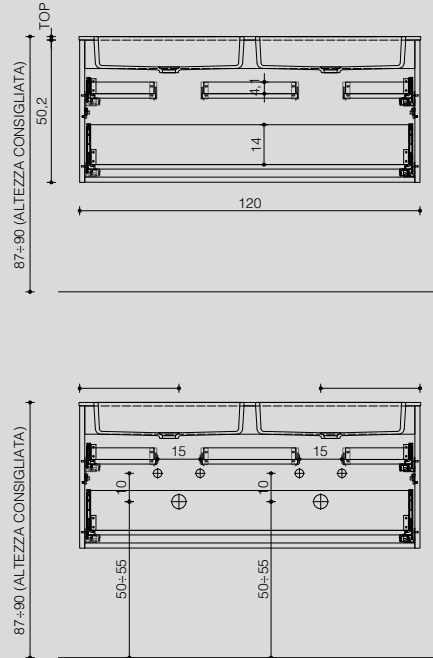

Schede Tecniche

Technical Sheets

BASI SOSPESSE H. 50

H. 50 WALL-HUNG BASES

con vasca integrata/sottopiano cx
with cx integrated/undercounter basin

VISTA FRONTALE
frontal view

VISTA LATERALE
side view

P. 46
D. 46

P. 51
D. 51

con vasca integrata/sottopiano laterale
with side integrated/undercounter basin

VISTA FRONTALE
frontal view

VISTA LATERALE
side view

P. 46
D. 46

P. 51
D. 51

con doppia vasca integrata/sottopiano
with integrated/undercounter double basin

VISTA FRONTALE
frontal view

VISTA LATERALE
side view

P. 46
D. 46

P. 51
D. 51

con lavabo in appoggio
with sit-on basin

VISTA FRONTALE
frontal view

VISTA LATERALE
side view

P. 46
D. 46

P. 51
D. 51

VISTA LAT. PROF. 46 cm

VISTA ALTO PROF. 46 cm

VISTA LAT. PROF. 51 cm

VISTA ALTO PROF. 51 cm

2 ante con vasca integrata/sottopiano

2-doors base with integrated/undercounter basin

VISTA FRONTALE