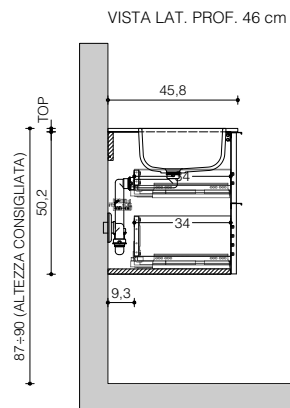

Schede Tecniche

Technical Sheets

BASI SOSPESSE H. 50

H. 50 WALL-HUNG BASES

con vasca integrata/sottopiano cx
with cx integrated/undercounter basin

VISTA FRONTALE
frontal view

VISTA LATERALE
side view

P. 46
D. 46

P. 51
D. 51

con vasca integrata/sottopiano laterale
with side integrated/undercounter basin

VISTA FRONTALE
frontal view

VISTA LATERALE
side view

P. 46
D. 46

P. 51
D. 51

con doppia vasca integrata/sottopiano
with integrated/undercounter double basin

VISTA FRONTALE
frontal view

VISTA LATERALE
side view

P. 46
D. 46

P. 51
D. 51

con lavabo in appoggio
with sit-on basin

VISTA FRONTALE
frontal view

VISTA LATERALE
side view

P. 46
D. 46

P. 51
D. 51

VISTA LAT. PROF. 46 cm

VISTA ALTO PROF. 46 cm

VISTA LAT. PROF. 51 cm

VISTA ALTO PROF. 51 cm

2 ante con vasca integrata/sottopiano

2-doors base with integrated/undercounter basin

VISTA FRONTALE