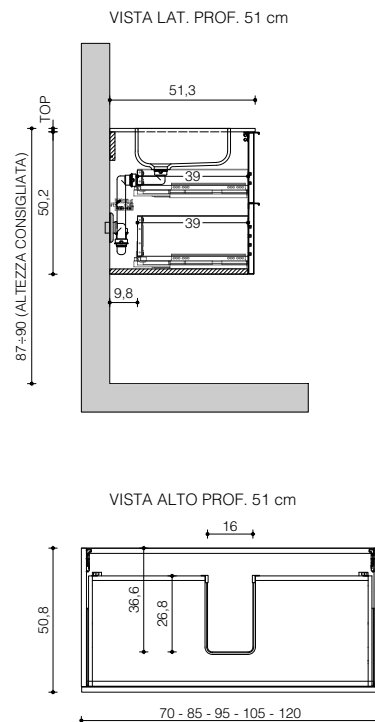

Schede Tecniche

Technical Sheets

BASI SOSPESSE H. 50

H. 50 WALL-HUNG BASES

con vasca integrata/sottopiano cx
with cx integrated/undercounter basin

VISTA FRONTALE
frontal view

VISTA LATERALE
side view

P. 46
D. 46

P. 51
D. 51

con vasca integrata/sottopiano laterale
with side integrated/undercounter basin

VISTA FRONTALE
frontal view

VISTA LATERALE
side view

P. 46
D. 46

P. 51
D. 51

con doppia vasca integrata/sottopiano
with integrated/undercounter double basin

P. 51
D. 51

VISTA LAT. PROF. 46 cm

VISTA ALTO PROF. 46 cm

VISTA LAT. PROF. 51 cm

VISTA ALTO PROF. 51 cm

2 ante con vasca integrata/sottopiano

2-doors base with integrated/undercounter basin

VISTA FRONTALE

P. 46
D. 46

VISTA LAT. PROF. 46 cm

VISTA ALTO PROF. 46 cm

P. 51
D. 51

VISTA LAT. PROF. 51 cm

VISTA ALTO PROF. 51 cm

con rinforzi (cartongesso)
with reinforcements (plasterboard)

VISTA FRONTALE
frontal view