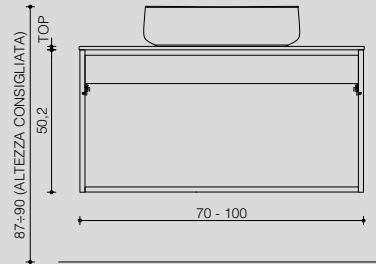

P. 51
D. 51

VISTA LAT. PROF. 46 cm

VISTA ALTO PROF. 46 cm

VISTA LAT. PROF. 51 cm

VISTA ALTO PROF. 51 cm

2 ante con vasca integrata/sottopiano

2-doors base with integrated/undercounter basin

VISTA FRONTALE

frontal view

VISTA LATERALE

side view

P. 46
D. 46

P. 51
D. 51

2 ante con lavabo in appoggio
2-doors base with sit-on basin

VISTA FRONTALE
frontal view

VISTA LATERALE
side view

P. 46
D. 46

VISTA LAT. PROF. 46 cm

VISTA ALTO PROF. 46 cm

P. 51
D. 51

VISTA LAT. PROF. 51 cm

VISTA ALTO PROF. 51 cm

con rinforzi (cartongesso)
with reinforcements (plasterboard)

VISTA FRONTALE
frontal view

con lavabo in appoggio
with sit-on basin

con vasca integrata/sottopiano
with integrated/undercounter basin

VISTA LATERALE
side view

con lavabo in appoggio
with sit-on basin

con vasca integrata/sottopiano
with integrated/undercounter basin