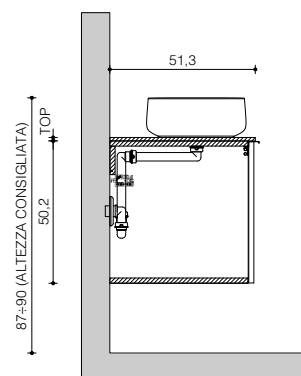

P. 51
D. 51

VISTA LAT. PROF. 46 cm

VISTA ALTO PROF. 46 cm

VISTA LAT. PROF. 51 cm

VISTA ALTO PROF. 51 cm

2 ante con vasca integrata/sottopiano

2-doors base with integrated/undercounter basin

VISTA FRONTALE

frontal view

VISTA LATERALE

side view

P. 46
D. 46

P. 51
D. 51

2 ante con lavabo in appoggio
2-doors base with sit-on basin

VISTA FRONTALE
frontal view

VISTA LATERALE
side view

P. 46
D. 46

VISTA LAT. PROF. 46 cm

VISTA ALTO PROF. 46 cm

P. 51
D. 51

VISTA LAT. PROF. 51 cm

VISTA ALTO PROF. 51 cm

con rinforzi (cartongesso)
with reinforcements (plasterboard)

VISTA FRONTALE
frontal view

con lavabo in appoggio
with sit-on basin

con vasca integrata/sottopiano
with integrated/undercounter basin

VISTA LATERALE
side view

con lavabo in appoggio
with sit-on basin

con vasca integrata/sottopiano
with integrated/undercounter basin