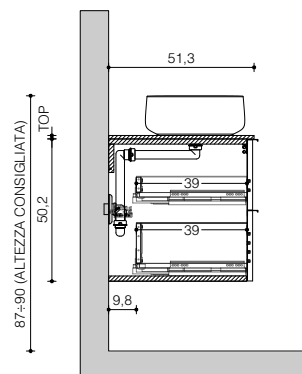

VISTA FRONTALE
frontal view

VISTA LATERALE
side view

P. 46
D. 46

P. 51
D. 51

con lavabo in appoggio
with sit-on basin

VISTA FRONTALE
frontal view

VISTA LATERALE
side view

P. 46
D. 46

P. 51
D. 51

VISTA LAT. PROF. 46 cm

VISTA ALTO PROF. 46 cm

VISTA LAT. PROF. 51 cm

VISTA ALTO PROF. 51 cm

2 ante con vasca integrata/sottopiano

2-doors base with integrated/undercounter basin

VISTA FRONTALE

frontal view

VISTA LATERALE

side view

P. 46
D. 46

P. 51
D. 51

2 ante con lavabo in appoggio
2-doors base with sit-on basin

VISTA FRONTALE
frontal view

VISTA LATERALE
side view

P. 46
D. 46

VISTA LAT. PROF. 46 cm

VISTA ALTO PROF. 46 cm

P. 51
D. 51

VISTA LAT. PROF. 51 cm

VISTA ALTO PROF. 51 cm

con rinforzi (cartongesso)
with reinforcements (plasterboard)

VISTA FRONTALE
frontal view