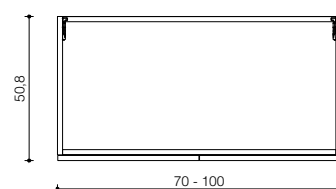

P. 51
D. 51

VISTA LAT. PROF. 46 cm

VISTA ALTO PROF. 46 cm

VISTA LAT. PROF. 51 cm

VISTA ALTO PROF. 51 cm

2 ante con vasca integrata/sottopiano

2-doors base with integrated/undercounter basin

VISTA FRONTALE

P. 46
D. 46

VISTA LAT. PROF. 46 cm

VISTA ALTO PROF. 46 cm

P. 51
D. 51

VISTA LAT. PROF. 51 cm

VISTA ALTO PROF. 51 cm

con rinforzi (cartongesso)
with reinforcements (plasterboard)

VISTA FRONTALE
frontal view

con lavabo in appoggio
with sit-on basin

con vasca integrata/sottopiano
with integrated/undercounter basin

VISTA LATERALE
side view

con lavabo in appoggio
with sit-on basin

con vasca integrata/sottopiano
with integrated/undercounter basin