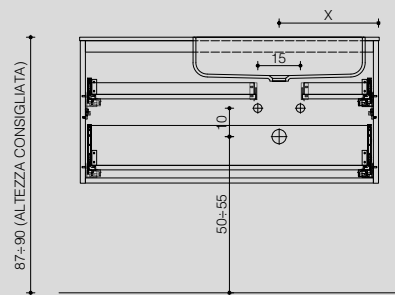

Schede Tecniche

Technical Sheets

BASI SOSPESSE H. 50

H. 50 WALL-HUNG BASES

con vasca integrata/sottopiano cx
with cx integrated/undercounter basin

VISTA FRONTALE
frontal view

VISTA LATERALE
side view

P. 46
D. 46

P. 51
D. 51

con vasca integrata/sottopiano laterale
with side integrated/undercounter basin

VISTA FRONTALE
frontal view

VISTA LATERALE
side view

P. 46
D. 46

P. 51
D. 51

con doppia vasca integrata/sottopiano
with integrated/undercounter double basin

VISTA FRONTALE
frontal view

VISTA LATERALE
side view

P. 46
D. 46

P. 51
D. 51

con lavabo in appoggio
with sit-on basin

VISTA FRONTALE
frontal view

VISTA LATERALE
side view

P. 46
D. 46

P. 51
D. 51

VISTA LAT. PROF. 46 cm

VISTA ALTO PROF. 46 cm

VISTA LAT. PROF. 51 cm

VISTA ALTO PROF. 51 cm

2 ante con vasca integrata/sottopiano

2-doors base with integrated/undercounter basin

VISTA FRONTALE