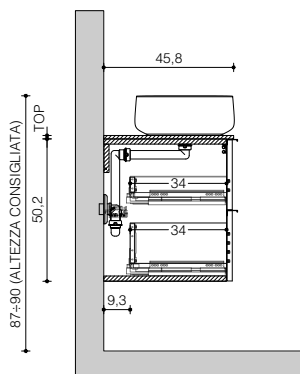

P. 51
D. 51

con vasca integrata/sottopiano laterale
with side integrated/undercounter basin

VISTA FRONTALE
frontal view

VISTA LATERALE
side view

P. 46
D. 46

P. 51
D. 51

con doppia vasca integrata/sottopiano
with integrated/undercounter double basin

VISTA FRONTALE
frontal view

VISTA LATERALE
side view

P. 46
D. 46

P. 51
D. 51

con lavabo in appoggio
with sit-on basin

VISTA FRONTALE
frontal view

VISTA LATERALE
side view

P. 46
D. 46

P. 51
D. 51

VISTA LAT. PROF. 46 cm

VISTA ALTO PROF. 46 cm

VISTA LAT. PROF. 51 cm

VISTA ALTO PROF. 51 cm

2 ante con vasca integrata/sottopiano

2-doors base with integrated/undercounter basin

VISTA FRONTALE

frontal view

VISTA LATERALE

side view

P. 46
D. 46

P. 51
D. 51

2 ante con lavabo in appoggio
2-doors base with sit-on basin

VISTA FRONTALE
frontal view

VISTA LATERALE
side view