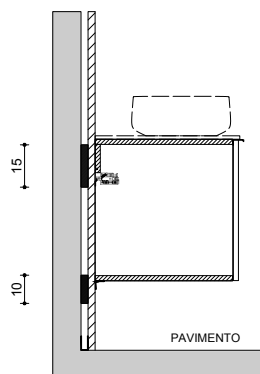

P. 46
D. 46

VISTA LAT. PROF. 46 cm

VISTA ALTO PROF. 46 cm

P. 51
D. 51

VISTA LAT. PROF. 51 cm

VISTA ALTO PROF. 51 cm

con rinforzi (cartongesso)
with reinforcements (plasterboard)

VISTA FRONTALE
frontal view

con lavabo in appoggio
with sit-on basin

con vasca integrata/sottopiano
with integrated/undercounter basin

VISTA LATERALE
side view

con lavabo in appoggio
with sit-on basin

con vasca integrata/sottopiano
with integrated/undercounter basin

2 ante con rinforzi (cartongesso) 2-doors base with reinforcements (plasterboard)

VISTA FRONTALE

frontal view

con lavabo in appoggio
with sit-on basin

con vasca integrata/sottopiano
with integrated/undercounter basin

VISTA LATERALE

side view

con lavabo in appoggio
with sit-on basin

con vasca integrata/sottopiano
with integrated/undercounter basin