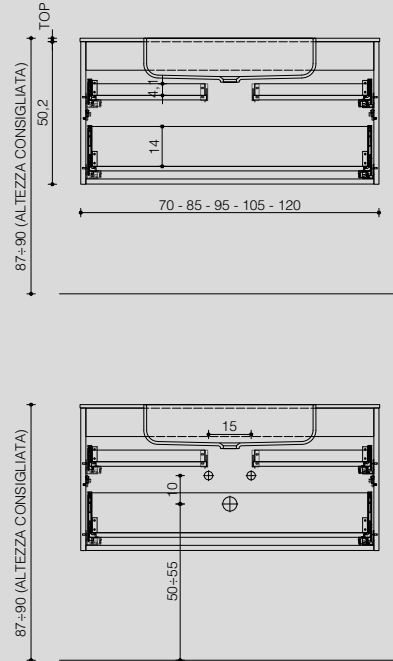

Schede Tecniche

Technical Sheets

BASI SOSPESSE H. 50

H. 50 WALL-HUNG BASES

con vasca integrata/sottopiano cx
with cx integrated/undercounter basin

VISTA FRONTALE
frontal view

VISTA LATERALE
side view

P. 46
D. 46

P. 51
D. 51

con vasca integrata/sottopiano laterale
with side integrated/undercounter basin

VISTA FRONTALE
frontal view

VISTA LATERALE
side view

P. 46
D. 46

P. 51
D. 51

con doppia vasca integrata/sottopiano
with integrated/undercounter double basin

VISTA FRONTALE
frontal view

VISTA LATERALE
side view

P. 46
D. 46

P. 51
D. 51

con lavabo in appoggio
with sit-on basin

VISTA FRONTALE
frontal view

VISTA LATERALE
side view

P. 46
D. 46

P. 51
D. 51

VISTA LAT. PROF. 46 cm

VISTA ALTO PROF. 46 cm

VISTA LAT. PROF. 51 cm

VISTA ALTO PROF. 51 cm

2 ante con vasca integrata/sottopiano

2-doors base with integrated/undercounter basin

VISTA FRONTALE