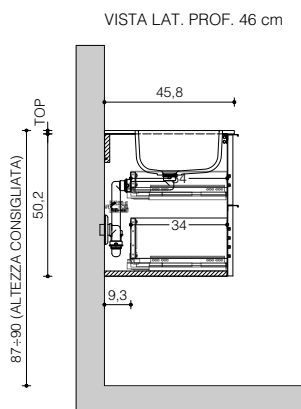

Schede Tecniche

Technical Sheets

BASI SOSPESSE H. 50

H. 50 WALL-HUNG BASES

con vasca integrata/sottopiano cx
with cx integrated/undercounter basin

VISTA FRONTALE
frontal view

VISTA LATERALE
side view

P. 46
D. 46

P. 51
D. 51

con vasca integrata/sottopiano laterale
with side integrated/undercounter basin

VISTA FRONTALE
frontal view

VISTA LATERALE
side view

P. 46
D. 46

P. 51
D. 51

con doppia vasca integrata/sottopiano
with integrated/undercounter double basin

VISTA FRONTALE
frontal view

VISTA LATERALE
side view

P. 46
D. 46

P. 51
D. 51

con lavabo in appoggio
with sit-on basin

VISTA FRONTALE
frontal view

VISTA LATERALE
side view

P. 46
D. 46

P. 51
D. 51

VISTA LAT. PROF. 46 cm

VISTA ALTO PROF. 46 cm

VISTA LAT. PROF. 51 cm

VISTA ALTO PROF. 51 cm

2 ante con vasca integrata/sottopiano

2-doors base with integrated/undercounter basin

VISTA FRONTALE