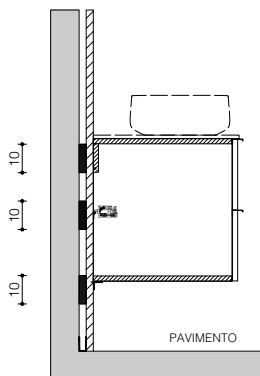

P. 51
D. 51

VISTA LAT. PROF. 46 cm

VISTA ALTO PROF. 46 cm

VISTA LAT. PROF. 51 cm

VISTA ALTO PROF. 51 cm

2 ante con vasca integrata/sottopiano

2-doors base with integrated/undercounter basin

VISTA FRONTALE

P. 46
D. 46

VISTA LAT. PROF. 46 cm

VISTA ALTO PROF. 46 cm

P. 51
D. 51

VISTA LAT. PROF. 51 cm

VISTA ALTO PROF. 51 cm

con rinforzi (cartongesso)
with reinforcements (plasterboard)

VISTA FRONTALE
frontal view

con lavabo in appoggio
with sit-on basin

con vasca integrata/sottopiano
with integrated/undercounter basin

VISTA LATERALE
side view

con lavabo in appoggio
with sit-on basin

con vasca integrata/sottopiano
with integrated/undercounter basin

2 ante con rinforzi (cartongesso) 2-doors base with reinforcements (plasterboard)

VISTA FRONTALE

frontal view

con lavabo in appoggio
with sit-on basin

con vasca integrata/sottopiano
with integrated/undercounter basin