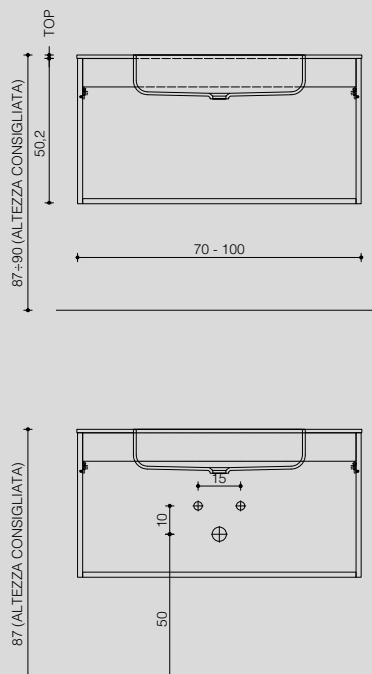

VISTA ALTO PROF. 51 cm

**con vasca integrata laterale**  
*with side integrated basin*

**VISTA FRONTALE**  
*frontal view*

**VISTA LATERALE**  
*side view*

**P. 51**  
**D. 51**

VISTA LAT. PROF. 51 cm

VISTA ALTO PROF. 51 cm

**con doppia vasca integrata**  
with integrated double basin

**VISTA FRONTALE**  
*frontal view*

**VISTA LATERALE**  
*side view*

**P. 51**  
**D. 51**

VISTA LAT. PROF. 51 cm

VISTA ALTO PROF. 51 cm

**con lavabo in appoggio**  
*with sit-on basin*

**VISTA FRONTALE**  
*frontal view*

**VISTA LATERALE**  
*side view*

**P. 51**  
*D. 51*

VISTA LAT. PROF. 51 cm

VISTA ALTO PROF. 51 cm

### VISTA LATERALE

*side view*

**P. 51**  
*D. 51*

VISTA LAT. PROF. 51 cm

VISTA ALTO PROF. 51 cm