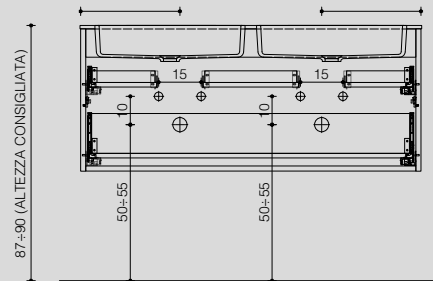

## **BASI SOSPESSE H. 50**

*H. 50 WALL-HUNG BASES*

**con vasca integrata cx**  
with cx integrated basin

**VISTA FRONTALE**  
*frontal view*

**VISTA LATERALE**  
*side view*

**P. 51**  
*D. 51*

VISTA LAT. PROF. 51 cm

VISTA ALTO PROF. 51 cm

**con vasca integrata laterale**  
*with side integrated basin*

**VISTA FRONTALE**  
*frontal view*

**VISTA LATERALE**  
*side view*

**P. 51**  
**D. 51**

VISTA LAT. PROF. 51 cm

VISTA ALTO PROF. 51 cm

**con doppia vasca integrata**  
with integrated double basin

**VISTA FRONTALE**  
*frontal view*

**VISTA LATERALE**  
*side view*

**P. 51**  
**D. 51**

VISTA LAT. PROF. 51 cm

VISTA ALTO PROF. 51 cm

**con lavabo in appoggio**  
*with sit-on basin*

**VISTA FRONTALE**  
*frontal view*

**VISTA LATERALE**  
*side view*

**P. 51**  
*D. 51*

VISTA LAT. PROF. 51 cm

VISTA ALTO PROF. 51 cm