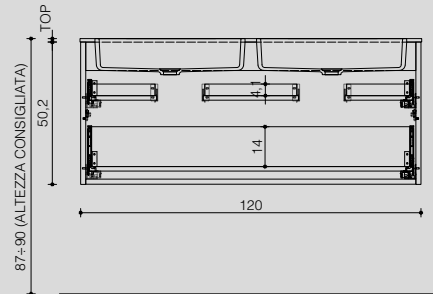

## **BASI SOSPESSE H. 50**

*H. 50 WALL-HUNG BASES*

**con vasca integrata cx**  
with cx integrated basin

**VISTA FRONTALE**  
*frontal view*

**VISTA LATERALE**  
*side view*

**P. 51**  
*D. 51*

VISTA LAT. PROF. 51 cm

VISTA ALTO PROF. 51 cm

**con vasca integrata laterale**  
*with side integrated basin*

**VISTA FRONTALE**  
*frontal view*

**VISTA LATERALE**  
*side view*

**P. 51**  
**D. 51**

VISTA LAT. PROF. 51 cm

VISTA ALTO PROF. 51 cm

**con doppia vasca integrata**  
with integrated double basin

**VISTA FRONTALE**  
*frontal view*

**VISTA LATERALE**  
*side view*

**P. 51**  
**D. 51**

VISTA LAT. PROF. 51 cm

VISTA ALTO PROF. 51 cm

**con lavabo in appoggio**  
*with sit-on basin*

**VISTA FRONTALE**  
*frontal view*

**VISTA LATERALE**  
*side view*

**P. 51**  
*D. 51*

VISTA LAT. PROF. 51 cm

VISTA ALTO PROF. 51 cm