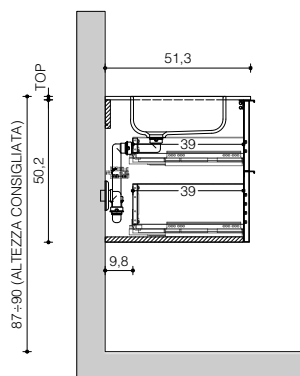

## **BASI SOSPESSE H. 50**

*H. 50 WALL-HUNG BASES*

**con vasca integrata cx**  
with cx integrated basin

**VISTA FRONTALE**  
*frontal view*

**VISTA LATERALE**  
*side view*

**P. 51**  
*D. 51*

VISTA LAT. PROF. 51 cm

VISTA ALTO PROF. 51 cm

**con vasca integrata laterale**  
*with side integrated basin*

**VISTA FRONTALE**  
*frontal view*

**VISTA LATERALE**  
*side view*

**P. 51**  
**D. 51**

VISTA LAT. PROF. 51 cm

VISTA ALTO PROF. 51 cm

**con doppia vasca integrata**  
with integrated double basin

**VISTA FRONTALE**  
*frontal view*

**VISTA LATERALE**  
*side view*

**P. 51**  
**D. 51**

VISTA LAT. PROF. 51 cm

VISTA ALTO PROF. 51 cm

**con lavabo in appoggio**  
*with sit-on basin*

**VISTA FRONTALE**  
*frontal view*

**VISTA LATERALE**  
*side view*

**P. 51**  
*D. 51*

VISTA LAT. PROF. 51 cm

VISTA ALTO PROF. 51 cm