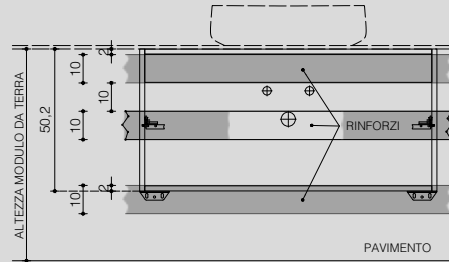

### VISTA LATERALE

side view

**P. 51**  
**D. 51**

VISTA LAT. PROF. 51 cm

VISTA ALTO PROF. 51 cm

**con rinforzi (cartongesso)**  
with reinforcements (plasterboard)

**VISTA FRONTALE**

*frontal view*

**con lavabo in appoggio**

*with sit-on basin*

**con vasca integrata**

*with integrated basin*

**VISTA LATERALE**

*side view*

**con lavabo in appoggio**

*with sit-on basin*