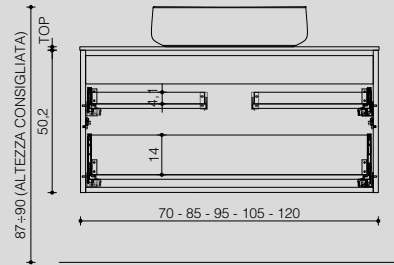

## **BASI SOSPESSE H. 50**

*H. 50 WALL-HUNG BASES*

**con vasca integrata cx**  
with cx integrated basin

**VISTA FRONTALE**  
*frontal view*

**VISTA LATERALE**  
*side view*

**P. 51**  
*D. 51*

VISTA LAT. PROF. 51 cm

VISTA ALTO PROF. 51 cm

**con vasca integrata laterale**  
*with side integrated basin*

**VISTA FRONTALE**  
*frontal view*

**VISTA LATERALE**  
*side view*

**P. 51**  
**D. 51**

VISTA LAT. PROF. 51 cm

VISTA ALTO PROF. 51 cm

**con doppia vasca integrata**  
with integrated double basin

**VISTA FRONTALE**  
*frontal view*

**VISTA LATERALE**  
*side view*

**P. 51**  
**D. 51**

VISTA LAT. PROF. 51 cm

VISTA ALTO PROF. 51 cm

**con lavabo in appoggio**  
*with sit-on basin*

**VISTA FRONTALE**  
*frontal view*

**VISTA LATERALE**  
*side view*

**P. 51**  
*D. 51*

VISTA LAT. PROF. 51 cm

VISTA ALTO PROF. 51 cm