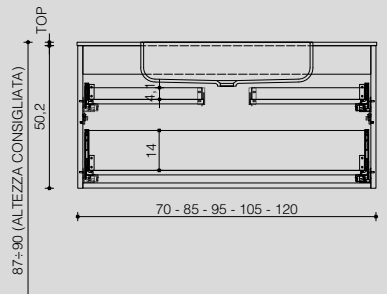

## **BASI SOSPESSE H. 50**

*H. 50 WALL-HUNG BASES*

**con vasca integrata cx**  
with cx integrated basin

**VISTA FRONTALE**  
*frontal view*

**VISTA LATERALE**  
*side view*

**P. 51**  
*D. 51*

VISTA LAT. PROF. 51 cm

VISTA ALTO PROF. 51 cm

**con vasca integrata laterale**  
*with side integrated basin*

**VISTA FRONTALE**  
*frontal view*

**VISTA LATERALE**  
*side view*

**P. 51**  
**D. 51**

VISTA LAT. PROF. 51 cm

VISTA ALTO PROF. 51 cm

**con doppia vasca integrata**  
with integrated double basin

**VISTA FRONTALE**  
*frontal view*

**VISTA LATERALE**  
*side view*

**P. 51**  
**D. 51**

VISTA LAT. PROF. 51 cm

VISTA ALTO PROF. 51 cm

**con lavabo in appoggio**  
*with sit-on basin*

**VISTA FRONTALE**  
*frontal view*

**VISTA LATERALE**  
*side view*

**P. 51**  
*D. 51*

VISTA LAT. PROF. 51 cm

VISTA ALTO PROF. 51 cm