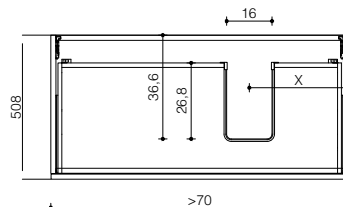

## **BASI SOSPESSE H. 50**

*H. 50 WALL-HUNG BASES*

**con vasca integrata cx**  
with cx integrated basin

**VISTA FRONTALE**  
*frontal view*

**VISTA LATERALE**  
*side view*

**P. 51**  
*D. 51*

VISTA LAT. PROF. 51 cm

VISTA ALTO PROF. 51 cm

**con vasca integrata laterale**  
*with side integrated basin*

**VISTA FRONTALE**  
*frontal view*

**VISTA LATERALE**  
*side view*

**P. 51**  
**D. 51**

VISTA LAT. PROF. 51 cm

VISTA ALTO PROF. 51 cm

**con doppia vasca integrata**  
with integrated double basin

**VISTA FRONTALE**  
*frontal view*

**VISTA LATERALE**  
*side view*

**P. 51**  
**D. 51**

VISTA LAT. PROF. 51 cm

VISTA ALTO PROF. 51 cm

**con lavabo in appoggio**  
*with sit-on basin*

**VISTA FRONTALE**  
*frontal view*

**VISTA LATERALE**  
*side view*

**P. 51**  
*D. 51*

VISTA LAT. PROF. 51 cm

VISTA ALTO PROF. 51 cm