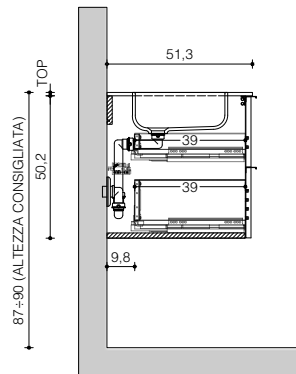

## **BASI SOSPESSE H. 50**

*H. 50 WALL-HUNG BASES*

**con vasca integrata cx**  
with cx integrated basin

**VISTA FRONTALE**  
*frontal view*

**VISTA LATERALE**  
*side view*

**P. 51**  
*D. 51*

VISTA LAT. PROF. 51 cm

VISTA ALTO PROF. 51 cm

**con vasca integrata laterale**  
*with side integrated basin*

**VISTA FRONTALE**  
*frontal view*

**VISTA LATERALE**  
*side view*

**P. 51**  
**D. 51**

VISTA LAT. PROF. 51 cm

VISTA ALTO PROF. 51 cm

**con doppia vasca integrata**  
with integrated double basin

**VISTA FRONTALE**  
*frontal view*

**VISTA LATERALE**  
*side view*

**P. 51**  
**D. 51**

VISTA LAT. PROF. 51 cm

VISTA ALTO PROF. 51 cm

**con lavabo in appoggio**  
*with sit-on basin*

**VISTA FRONTALE**  
*frontal view*

**VISTA LATERALE**  
*side view*

**P. 51**  
*D. 51*

VISTA LAT. PROF. 51 cm

VISTA ALTO PROF. 51 cm