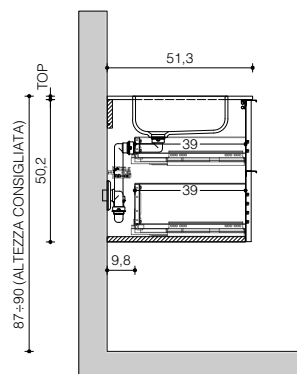

## **BASI SOSPESSE H. 50**

*H. 50 WALL-HUNG BASES*

**con vasca integrata cx**  
with cx integrated basin

**VISTA FRONTALE**  
*frontal view*

**VISTA LATERALE**  
*side view*

**P. 51**  
*D. 51*

VISTA LAT. PROF. 51 cm

VISTA ALTO PROF. 51 cm

**con vasca integrata laterale**  
*with side integrated basin*

**VISTA FRONTALE**  
*frontal view*

**VISTA LATERALE**  
*side view*

**P. 51**  
**D. 51**

VISTA LAT. PROF. 51 cm

VISTA ALTO PROF. 51 cm

**con doppia vasca integrata**  
with integrated double basin

**VISTA FRONTALE**  
*frontal view*

**VISTA LATERALE**  
*side view*

**P. 51**  
**D. 51**

VISTA LAT. PROF. 51 cm

VISTA ALTO PROF. 51 cm

**con lavabo in appoggio**  
*with sit-on basin*

**VISTA FRONTALE**  
*frontal view*

**VISTA LATERALE**  
*side view*

**P. 51**  
*D. 51*

VISTA LAT. PROF. 51 cm

VISTA ALTO PROF. 51 cm