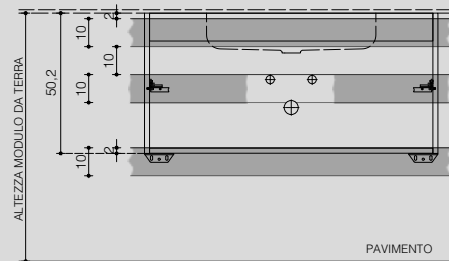

**con doppia vasca integrata**  
with integrated double basin

**VISTA FRONTALE**  
*frontal view*

**VISTA LATERALE**  
*side view*

**P. 51**  
**D. 51**

VISTA LAT. PROF. 51 cm

VISTA ALTO PROF. 51 cm

**con lavabo in appoggio**  
*with sit-on basin*

### VISTA LATERALE

side view

**P. 51**  
**D. 51**

VISTA LAT. PROF. 51 cm

VISTA ALTO PROF. 51 cm

**con rinforzi (cartongesso)**  
with reinforcements (plasterboard)

**VISTA FRONTALE**

*frontal view*

**con lavabo in appoggio**

*with sit-on basin*

**con vasca integrata**

*with integrated basin*

**VISTA LATERALE**

*side view*

**con lavabo in appoggio**

*with sit-on basin*