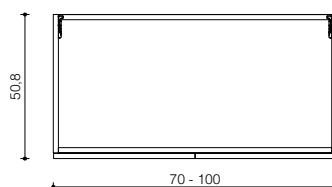

### VISTA FRONTALE

frontal view

### VISTA LATERALE

side view

**P. 51**  
**D. 51**

VISTA LAT. PROF. 51 cm

VISTA ALTO PROF. 51 cm

**con rinforzi (cartongesso)**  
with reinforcements (plasterboard)

**VISTA FRONTALE**

*frontal view*

**con lavabo in appoggio**

*with sit-on basin*

**con vasca integrata**

*with integrated basin*

**VISTA LATERALE**

*side view*

**con lavabo in appoggio**

*with sit-on basin*