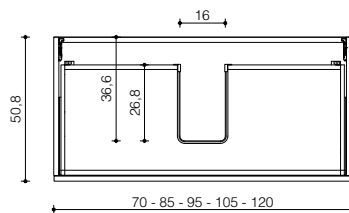

## **BASI SOSPESSE H. 50**

*H. 50 WALL-HUNG BASES*

**con vasca integrata cx**  
with cx integrated basin

**VISTA FRONTALE**  
*frontal view*

**VISTA LATERALE**  
*side view*

**P. 51**  
*D. 51*

VISTA LAT. PROF. 51 cm

VISTA ALTO PROF. 51 cm

**con vasca integrata laterale**  
*with side integrated basin*

**VISTA FRONTALE**  
*frontal view*

**VISTA LATERALE**  
*side view*

**P. 51**  
**D. 51**

VISTA LAT. PROF. 51 cm

VISTA ALTO PROF. 51 cm

**con doppia vasca integrata**  
with integrated double basin

**VISTA FRONTALE**  
*frontal view*

**VISTA LATERALE**  
*side view*

**P. 51**  
**D. 51**

VISTA LAT. PROF. 51 cm

VISTA ALTO PROF. 51 cm

**con lavabo in appoggio**  
*with sit-on basin*

**VISTA FRONTALE**  
*frontal view*

**VISTA LATERALE**  
*side view*

**P. 51**  
*D. 51*

VISTA LAT. PROF. 51 cm

VISTA ALTO PROF. 51 cm