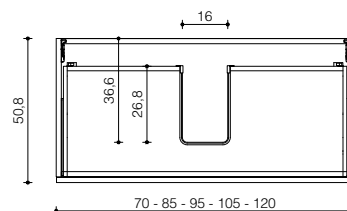

VISTA ALTO PROF. 51 cm

**con vasca integrata laterale**  
*with side integrated basin*

**VISTA FRONTALE**  
*frontal view*

**VISTA LATERALE**  
*side view*

**P. 51**  
**D. 51**

VISTA LAT. PROF. 51 cm

VISTA ALTO PROF. 51 cm

**con doppia vasca integrata**  
with integrated double basin

**VISTA FRONTALE**  
*frontal view*

**VISTA LATERALE**  
*side view*

**P. 51**  
**D. 51**

VISTA LAT. PROF. 51 cm

VISTA ALTO PROF. 51 cm

**con lavabo in appoggio**  
*with sit-on basin*

**VISTA FRONTALE**  
*frontal view*

**VISTA LATERALE**  
*side view*

**P. 51**  
*D. 51*

VISTA LAT. PROF. 51 cm

VISTA ALTO PROF. 51 cm

### VISTA LATERALE

*side view*

**P. 51**  
*D. 51*

VISTA LAT. PROF. 51 cm

VISTA ALTO PROF. 51 cm