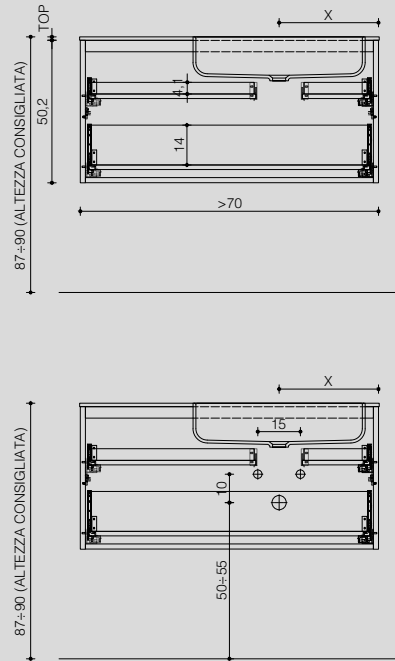

## **BASI SOSPESSE H. 50**

*H. 50 WALL-HUNG BASES*

**con vasca integrata cx**  
with cx integrated basin

**VISTA FRONTALE**  
*frontal view*

**VISTA LATERALE**  
*side view*

**P. 51**  
*D. 51*

VISTA LAT. PROF. 51 cm

VISTA ALTO PROF. 51 cm

**con vasca integrata laterale**  
*with side integrated basin*

**VISTA FRONTALE**  
*frontal view*

**VISTA LATERALE**  
*side view*

**P. 51**  
**D. 51**

VISTA LAT. PROF. 51 cm

VISTA ALTO PROF. 51 cm

**con doppia vasca integrata**  
with integrated double basin

**VISTA FRONTALE**  
*frontal view*

**VISTA LATERALE**  
*side view*

**P. 51**  
**D. 51**

VISTA LAT. PROF. 51 cm

VISTA ALTO PROF. 51 cm

**con lavabo in appoggio**  
*with sit-on basin*

**VISTA FRONTALE**  
*frontal view*

**VISTA LATERALE**  
*side view*

**P. 51**  
*D. 51*

VISTA LAT. PROF. 51 cm

VISTA ALTO PROF. 51 cm