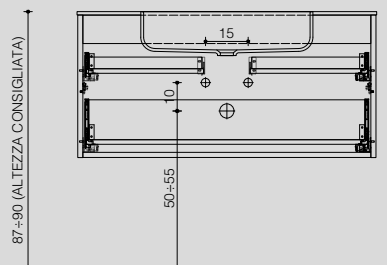

## **BASI SOSPESSE H. 50**

*H. 50 WALL-HUNG BASES*

**con vasca integrata cx**  
with cx integrated basin

**VISTA FRONTALE**  
*frontal view*

**VISTA LATERALE**  
*side view*

**P. 51**  
*D. 51*

VISTA LAT. PROF. 51 cm

VISTA ALTO PROF. 51 cm

**con vasca integrata laterale**  
*with side integrated basin*

**VISTA FRONTALE**  
*frontal view*

**VISTA LATERALE**  
*side view*

**P. 51**  
**D. 51**

VISTA LAT. PROF. 51 cm

VISTA ALTO PROF. 51 cm

**con doppia vasca integrata**  
with integrated double basin

**VISTA FRONTALE**  
*frontal view*

**VISTA LATERALE**  
*side view*

**P. 51**  
**D. 51**

VISTA LAT. PROF. 51 cm

VISTA ALTO PROF. 51 cm

**con lavabo in appoggio**  
*with sit-on basin*