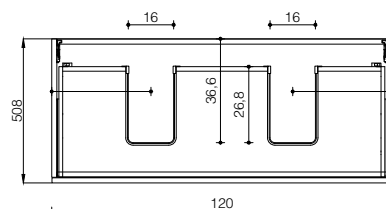

## **BASI SOSPESSE H. 50**

*H. 50 WALL-HUNG BASES*

**con vasca integrata cx**  
with cx integrated basin

**VISTA FRONTALE**  
*frontal view*

**VISTA LATERALE**  
*side view*

**P. 51**  
*D. 51*

VISTA LAT. PROF. 51 cm

VISTA ALTO PROF. 51 cm

**con vasca integrata laterale**  
*with side integrated basin*

**VISTA FRONTALE**  
*frontal view*

**VISTA LATERALE**  
*side view*

**P. 51**  
**D. 51**

VISTA LAT. PROF. 51 cm

VISTA ALTO PROF. 51 cm

**con doppia vasca integrata**  
with integrated double basin

**VISTA FRONTALE**  
*frontal view*

**VISTA LATERALE**  
*side view*

**P. 51**  
**D. 51**

VISTA LAT. PROF. 51 cm

VISTA ALTO PROF. 51 cm

**con lavabo in appoggio**  
*with sit-on basin*

**VISTA FRONTALE**  
*frontal view*

**VISTA LATERALE**  
*side view*

**P. 51**  
*D. 51*

VISTA LAT. PROF. 51 cm

VISTA ALTO PROF. 51 cm