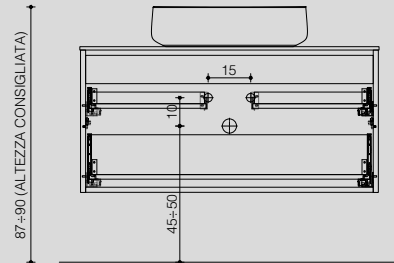

## **BASI SOSPESSE H. 50**

*H. 50 WALL-HUNG BASES*

**con vasca integrata cx**  
with cx integrated basin

**VISTA FRONTALE**  
*frontal view*

**VISTA LATERALE**  
*side view*

**P. 51**  
*D. 51*

VISTA LAT. PROF. 51 cm

VISTA ALTO PROF. 51 cm

**con vasca integrata laterale**  
*with side integrated basin*

**VISTA FRONTALE**  
*frontal view*

**VISTA LATERALE**  
*side view*

**P. 51**  
**D. 51**

VISTA LAT. PROF. 51 cm

VISTA ALTO PROF. 51 cm

**con doppia vasca integrata**  
with integrated double basin

**VISTA FRONTALE**  
*frontal view*

**VISTA LATERALE**  
*side view*

**P. 51**  
**D. 51**

VISTA LAT. PROF. 51 cm

VISTA ALTO PROF. 51 cm

**con lavabo in appoggio**  
*with sit-on basin*

**VISTA FRONTALE**  
*frontal view*

**VISTA LATERALE**  
*side view*

**P. 51**  
*D. 51*

VISTA LAT. PROF. 51 cm

VISTA ALTO PROF. 51 cm