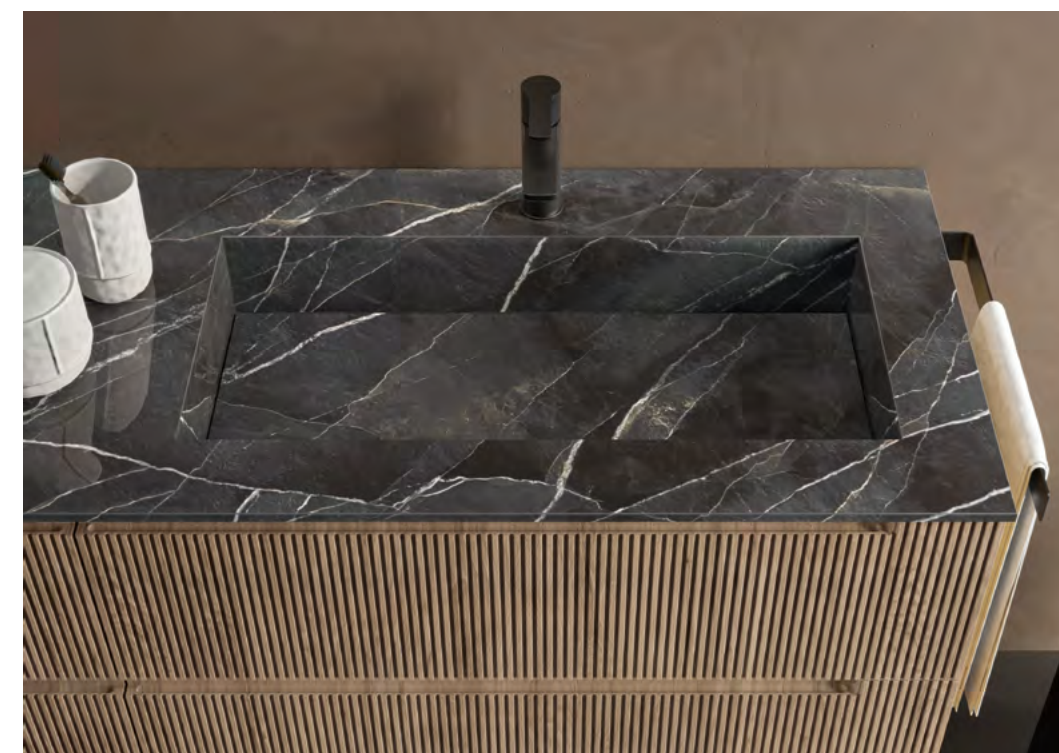

L. 120 cm P. 51 cm / W. 120 D. 51 cm

Spazia tra le finiture di Gres nelle versioni opache e lucide Laminam. Sfoglia il nostro listino Airy per saperne di più.
Browse the Laminam matt and glossy Stoneware finishes. See our Airy pricelist to find out more.