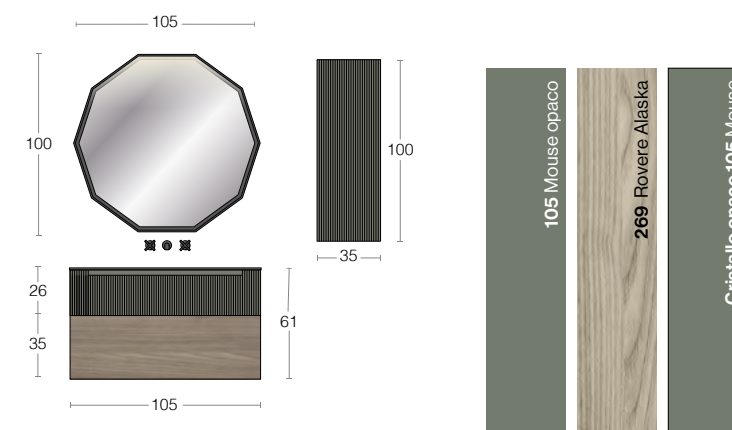

Armonia significa unione.
Le basi inferiori consentono,
grazie alle loro peculiarità
strutturali, di combinare modelli
diversi utilizzando finiture
che insieme si valorizzano.

Armonia means uniting.
Thanks to their structural characteristics,
the base units allow you to combine different
models with finishes that enhance each other.

L. 105 P. 51 cm / W. 105 D. 51 cm