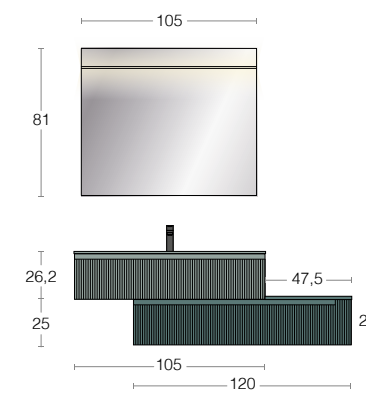

L. 100 P. 46 cm / W. 100 D. 46 cm

A09b Scopri-la anche / Discover it as well

Nella versione più capiente.
In a larger version.

Armonia significa monocromia.
Una vasta gamma di colori a tua
disposizione per creare un mobile
monocolore che si adatta a qualsiasi
stile, dal classico all'industriale.

Armonia means monochrome.
A wide range of colours at your disposal to create
a monochromatic piece of furniture to suit any style,
from classic to industrial.

L. 85 P. 51 cm / W. 85 D. 51 cm

A10b Scopri-la anche / Discover it as well

L. 153 P. 51 cm / W. 153 D. 51 cm

Che tu preferisca vasca integrata o lavabo in appoggio non rinunciare al colore!
Whether you prefer an integrated washbasin or a countertop basin, don't give up colour!