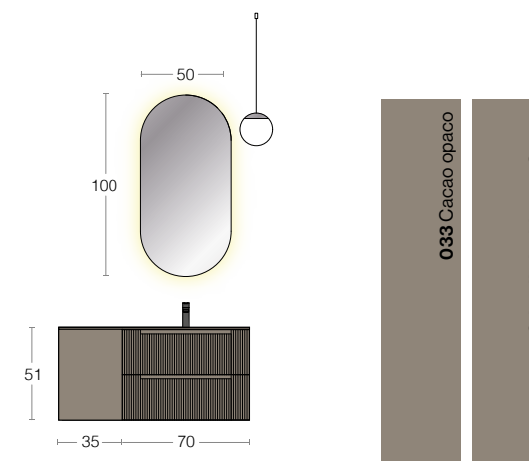

Armonia significa versatilità.
Il cannettato si adegua ad ogni stile,
permettendo di riscoprire e valorizzare
la solennità degli ambienti classici dando
un tocco di freschezza alla stanza.

Armonia means versatility.
Fluted furniture adapts to any style, allowing the solemnity
of classic rooms to be rediscovered and enhanced,
giving the space a fresh touch.

L. 105 P. 51 cm / W. 105 D. 51 cm