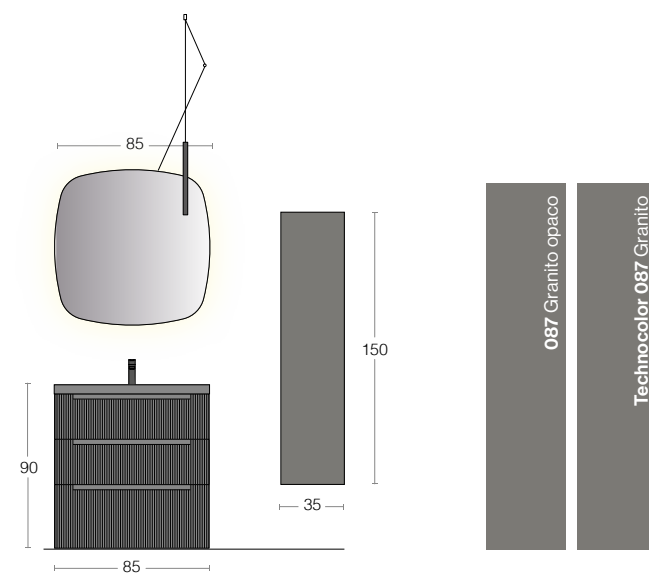

L. 100 P. 46 cm / W. 100 D. 46 cm

A09b Scopri-la anche / Discover it as well

Nella versione più capiente.
In a larger version.

Armonia significa monocromia.
Una vasta gamma di colori a tua
disposizione per creare un mobile
monocolore che si adatta a qualsiasi
stile, dal classico all'industriale.

Armonia means monochrome.
A wide range of colours at your disposal to create
a monochromatic piece of furniture to suit any style,
from classic to industrial.

L. 85 P. 51 cm / W. 85 D. 51 cm

A10b Scopri-la anche / Discover it as well