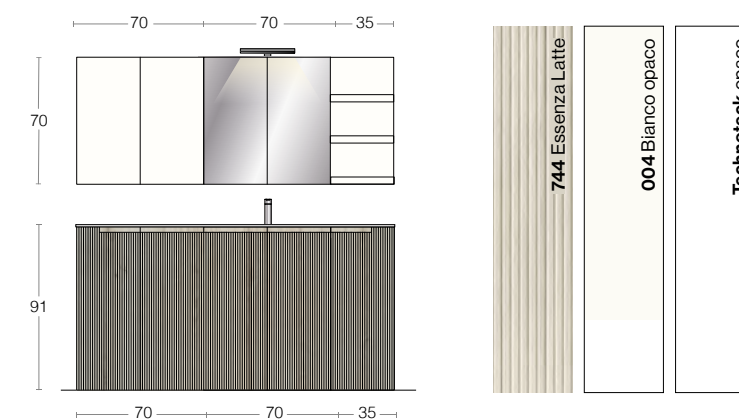

Armonia significa quotidianità.
Un mobile cannettato arricchisce
ogni ambiente: la lavanderia
diventa una stanza tutta da vivere
e non più da nascondere.

Armonia means everyday life.
A fluted cabinet enriches any room:
the laundry room becomes a space to live in,
no longer a place to hide.

L. 175 P. 62 cm / W. 175, D. 62cm