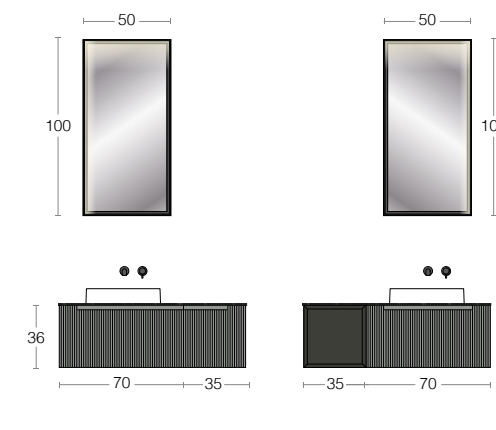

L. 105 P. 51 cm / W. 105 D. 51 cm

Il top in cristallo è disponibile anche in versione opaca in tutta la gamma laccati RCR.
 The crystal top is also available in a matt finish across the RCR lacquered range.

A07b Scopri-la anche / Discover it as well

Abbinata all'anta di Airy Sistema Vetro.
Combined with the Airy Sistema Vetro glass door.

A07b

F C F Armonia

Armonia significa libertà.
Tutti i mobili cannettati sono
affiancabili ad elementi aperti
o chiusi per soddisfare
ogni esigenza e gusto.

Armonia means contrast.
By combining colours and wood finishes,
you can create
a bathroom with a strong yet essential style.

L. 105 + 105 P. 46 cm / W. 105 + 105 D. 46 cm

Un gioco di volumi e forme per un bagno solo tuo.