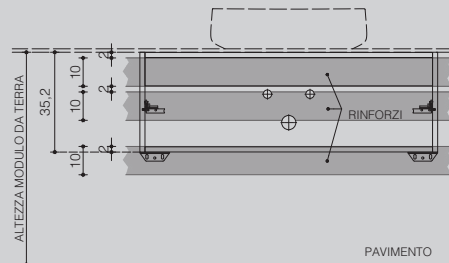

**VISTA LATERALE**  
*side view*

**P. 46**  
*D. 46*

**P. 51**  
*D. 51*

**con rinforzi (cartongesso) per lavabo in appoggio**  
*with reinforcements (plasterboard) for sit-on basin*

**VISTA FRONTALE**

*frontal view*

**con lavabo in appoggio**  
*with sit-on basin*

**c/cassetto interno H.10 e lavabo in appoggio**

*with 10-cm internal drawer and sit-on basin*

**VISTA LATERALE**

*side view*

**con lavabo in appoggio**

*with sit-on basin*

**c/cassetto interno H. 10**

*with 10-cm internal drawer*