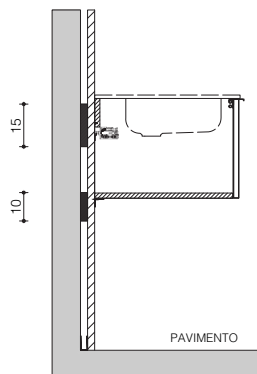

VISTA LAT. PROF. 46 cm

VISTA ALTO PROF. 46 cm

**P. 51**  
*D. 51*

VISTA LAT. PROF. 51 cm

VISTA ALTO PROF. 51 cm

**con rinforzi (cartongesso) per vasca integrata/sottopiano**  
*with reinforcements (plasterboard) for integrated/undercounter basin*

**VISTA FRONTALE**

*frontal view*

**con vasca integrata/sottopiano**  
*with integrated/undercounter basin*

**VISTA LATERALE**

*side view*

**con vasca integrata/sottopiano**  
*with integrated/undercounter basin*

**con doppia vasca integrata/sottopiano cx**  
*with integrated/undercounter double basin*

**VISTA FRONTALE**  
*frontal view*

**VISTA LATERALE**  
*side view*

**P. 46**  
*D. 46*

**P. 51**  
*D. 51*

**con lavabo in appoggio**  
with sit-on basin

**VISTA FRONTALE**  
frontal view

**VISTA LATERALE**  
side view

**P. 46**  
D. 46

**P. 51**  
D. 51

**c/cassetto interno H.10 e lavabo in appoggio**  
*with 10-cm internal drawer and sit-on basin*

**VISTA FRONTALE**  
*frontal view*