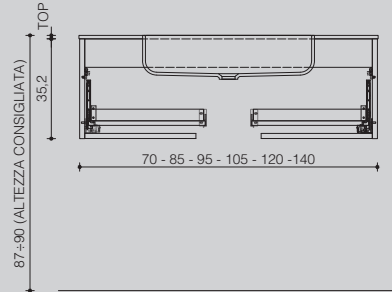

# Schede Tecniche

*Technical Sheets*

**BASI SOSPESSE H. 35**  
*H. 25 WALL-HUNG BASES*

**con vasca integrata/sottopiano cx**  
*with cx integrated/undercounter basin*

**VISTA FRONTALE**  
*frontal view*

**VISTA LATERALE**  
*side view*

**P. 46**  
*D. 46*

**P. 51**  
*D. 51*

**con vasca integrata/sottopiano laterale**  
*with side integrated/undercounter basin*

**VISTA FRONTALE**  
*frontal view*

**VISTA LATERALE**  
*side view*

**P. 46**  
*D. 46*

VISTA LAT. PROF. 46 cm

VISTA ALTO PROF. 46 cm

**P. 51**  
*D. 51*

VISTA LAT. PROF. 51 cm

VISTA ALTO PROF. 51 cm

**con rinforzi (cartongesso) per vasca integrata/sottopiano**  
*with reinforcements (plasterboard) for integrated/undercounter basin*

**c/cassetto interno H. 10**

*with 10-cm internal drawer*