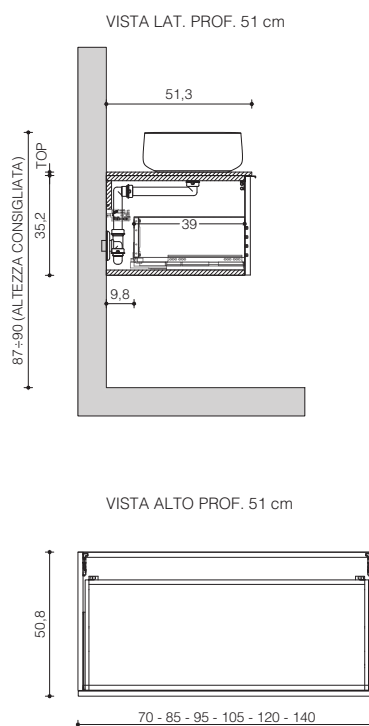

VISTA LAT. PROF. 46 cm

VISTA ALTO PROF. 46 cm

**P. 51**  
*D. 51*

VISTA LAT. PROF. 51 cm

VISTA ALTO PROF. 51 cm

**con rinforzi (cartongesso) per vasca integrata/sottopiano**  
*with reinforcements (plasterboard) for integrated/undercounter basin*

**VISTA FRONTALE**  
frontal view

**VISTA LATERALE**  
side view

**P. 46**  
D. 46

**P. 51**  
D. 51

**c/cassetto interno H.10 e lavabo in appoggio**  
*with 10-cm internal drawer and sit-on basin*

**VISTA FRONTALE**  
*frontal view*

**con lavabo in appoggio**  
*with sit-on basin*

**c/cassetto interno H.10 e lavabo in appoggio**

*with 10-cm internal drawer and sit-on basin*

**VISTA LATERALE**

*side view*

**con lavabo in appoggio**

*with sit-on basin*

**c/cassetto interno H. 10**

*with 10-cm internal drawer*