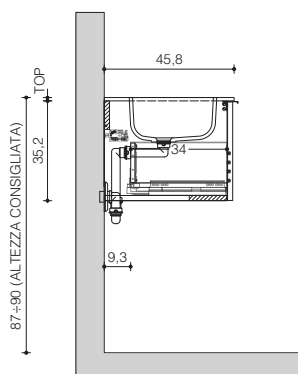

**P. 46**  
*D. 46*

**P. 51**  
*D. 51*

**con vasca integrata/sottopiano laterale**  
*with side integrated/undercounter basin*

**VISTA FRONTALE**  
*frontal view*

**VISTA LATERALE**  
*side view*

**P. 46**  
*D. 46*

VISTA LAT. PROF. 46 cm

VISTA ALTO PROF. 46 cm

**P. 51**  
*D. 51*

VISTA LAT. PROF. 51 cm

VISTA ALTO PROF. 51 cm

**con rinforzi (cartongesso) per vasca integrata/sottopiano**  
*with reinforcements (plasterboard) for integrated/undercounter basin*

**VISTA FRONTALE**  
frontal view

**VISTA LATERALE**  
side view

**P. 46**  
D. 46

**P. 51**  
D. 51

**c/cassetto interno H.10 e lavabo in appoggio**  
*with 10-cm internal drawer and sit-on basin*

**VISTA FRONTALE**  
*frontal view*

**c/cassetto interno H. 10**

*with 10-cm internal drawer*