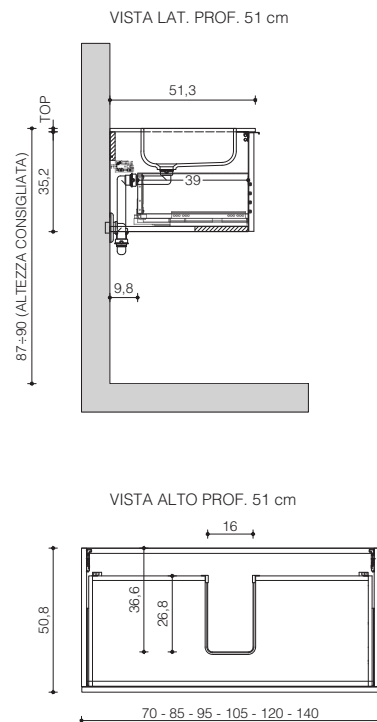

# Schede Tecniche

*Technical Sheets*

**BASI SOSPESSE H. 35**  
*H. 25 WALL-HUNG BASES*

**con vasca integrata/sottopiano cx**  
*with cx integrated/undercounter basin*

**VISTA FRONTALE**  
*frontal view*

**VISTA LATERALE**  
*side view*

**P. 46**  
*D. 46*

**P. 51**  
*D. 51*

**con vasca integrata/sottopiano laterale**  
*with side integrated/undercounter basin*

**VISTA FRONTALE**  
*frontal view*

**VISTA LATERALE**  
*side view*

**P. 46**  
*D. 46*

VISTA LAT. PROF. 46 cm

VISTA ALTO PROF. 46 cm

**P. 51**  
*D. 51*

VISTA LAT. PROF. 51 cm

VISTA ALTO PROF. 51 cm

**con rinforzi (cartongesso) per vasca integrata/sottopiano**  
*with reinforcements (plasterboard) for integrated/undercounter basin*

**c/cassetto interno H. 10**

*with 10-cm internal drawer*