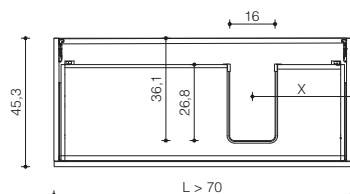

# Schede Tecniche

*Technical Sheets*

**BASI SOSPESSE H. 35**  
*H. 25 WALL-HUNG BASES*

**con vasca integrata/sottopiano cx**  
*with cx integrated/undercounter basin*

**VISTA FRONTALE**  
*frontal view*

**VISTA LATERALE**  
*side view*

**P. 46**  
*D. 46*

**P. 51**  
*D. 51*

**con vasca integrata/sottopiano laterale**  
*with side integrated/undercounter basin*

**VISTA FRONTALE**  
*frontal view*

**VISTA LATERALE**  
*side view*

**P. 46**  
*D. 46*

VISTA LAT. PROF. 46 cm

VISTA ALTO PROF. 46 cm

**P. 51**  
*D. 51*

VISTA LAT. PROF. 51 cm

VISTA ALTO PROF. 51 cm

**con rinforzi (cartongesso) per vasca integrata/sottopiano**  
*with reinforcements (plasterboard) for integrated/undercounter basin*

**VISTA FRONTALE**  
frontal view

**VISTA LATERALE**  
side view

**P. 46**  
D. 46

**P. 51**  
D. 51

**c/cassetto interno H.10 e lavabo in appoggio**  
*with 10-cm internal drawer and sit-on basin*

**VISTA FRONTALE**  
*frontal view*