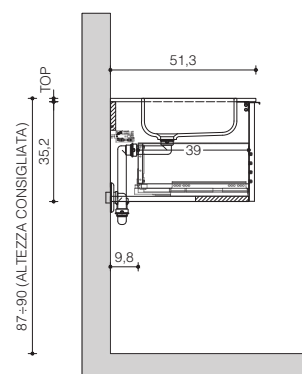

VISTA LAT. PROF. 46 cm

VISTA ALTO PROF. 46 cm

**P. 51**  
*D. 51*

VISTA LAT. PROF. 51 cm

VISTA ALTO PROF. 51 cm

**con rinforzi (cartongesso) per vasca integrata/sottopiano**  
*with reinforcements (plasterboard) for integrated/undercounter basin*

**VISTA FRONTALE**

*frontal view*

**con vasca integrata/sottopiano**  
*with integrated/undercounter basin*

**VISTA LATERALE**

*side view*

**con vasca integrata/sottopiano**  
*with integrated/undercounter basin*

**VISTA FRONTALE**  
frontal view

**VISTA LATERALE**  
side view

**P. 46**  
D. 46

**P. 51**  
D. 51

**c/cassetto interno H.10 e lavabo in appoggio**  
*with 10-cm internal drawer and sit-on basin*

**VISTA FRONTALE**  
*frontal view*

**c/cassetto interno H. 10**

*with 10-cm internal drawer*