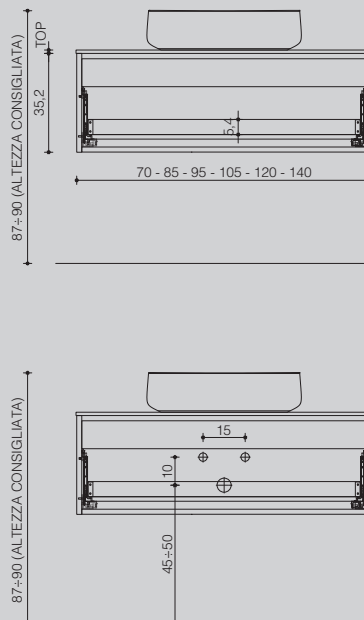

VISTA LAT. PROF. 46 cm

VISTA ALTO PROF. 46 cm

**P. 51**  
*D. 51*

VISTA LAT. PROF. 51 cm

VISTA ALTO PROF. 51 cm

**con rinforzi (cartongesso) per vasca integrata/sottopiano**  
*with reinforcements (plasterboard) for integrated/undercounter basin*

**con doppia vasca integrata/sottopiano cx**  
*with integrated/undercounter double basin*

**VISTA FRONTALE**  
*frontal view*

**VISTA LATERALE**  
*side view*

**P. 46**  
*D. 46*

**P. 51**  
*D. 51*

**con lavabo in appoggio**  
with sit-on basin

**VISTA FRONTALE**  
frontal view

**VISTA LATERALE**  
side view

**P. 46**  
D. 46

**P. 51**  
D. 51

**c/cassetto interno H.10 e lavabo in appoggio**  
*with 10-cm internal drawer and sit-on basin*

**VISTA FRONTALE**  
*frontal view*

**c/cassetto interno H. 10**

*with 10-cm internal drawer*