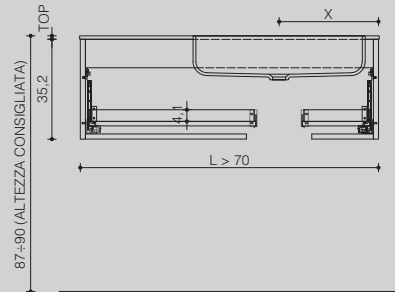

# Schede Tecniche

*Technical Sheets*

**BASI SOSPESSE H. 35**  
*H. 25 WALL-HUNG BASES*

**con vasca integrata/sottopiano cx**  
*with cx integrated/undercounter basin*

**VISTA FRONTALE**  
*frontal view*

**VISTA LATERALE**  
*side view*

**P. 46**  
*D. 46*

**P. 51**  
*D. 51*

**con vasca integrata/sottopiano laterale**  
*with side integrated/undercounter basin*

**VISTA FRONTALE**  
*frontal view*

**VISTA LATERALE**  
*side view*

**P. 46**  
*D. 46*

VISTA LAT. PROF. 46 cm

VISTA ALTO PROF. 46 cm

**P. 51**  
*D. 51*

VISTA LAT. PROF. 51 cm

VISTA ALTO PROF. 51 cm

**con rinforzi (cartongesso) per vasca integrata/sottopiano**  
*with reinforcements (plasterboard) for integrated/undercounter basin*

**c/cassetto interno H. 10**

*with 10-cm internal drawer*