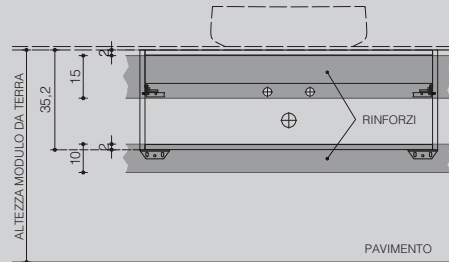

**VISTA LATERALE**  
*side view*

**P. 46**  
*D. 46*

**P. 51**  
*D. 51*

**con rinforzi (cartongesso) per lavabo in appoggio**  
*with reinforcements (plasterboard) for sit-on basin*

**VISTA FRONTALE**

*frontal view*

**con lavabo in appoggio**  
*with sit-on basin*

**c/cassetto interno H.10 e lavabo in appoggio**

*with 10-cm internal drawer and sit-on basin*

**VISTA LATERALE**

*side view*

**con lavabo in appoggio**

*with sit-on basin*

**c/cassetto interno H. 10**

*with 10-cm internal drawer*