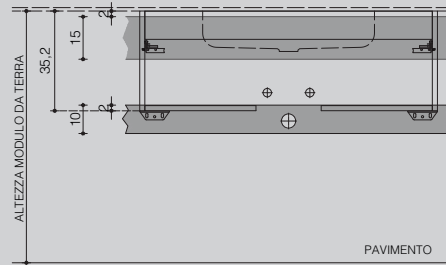

# Schede Tecniche

*Technical Sheets*

**BASI SOSPESSE H. 35**  
*H. 25 WALL-HUNG BASES*

**con vasca integrata/sottopiano cx**  
*with cx integrated/undercounter basin*

**VISTA FRONTALE**  
*frontal view*

**VISTA LATERALE**  
*side view*

VISTA LAT. PROF. 46 cm

VISTA ALTO PROF. 46 cm

**P. 51**  
*D. 51*

VISTA LAT. PROF. 51 cm

VISTA ALTO PROF. 51 cm

**con rinforzi (cartongesso) per vasca integrata/sottopiano**  
*with reinforcements (plasterboard) for integrated/undercounter basin*

**VISTA FRONTALE**

*frontal view*

**con vasca integrata/sottopiano**  
*with integrated/undercounter basin*

**VISTA LATERALE**

*side view*

**con vasca integrata/sottopiano**  
*with integrated/undercounter basin*

**con doppia vasca integrata/sottopiano cx**  
*with integrated/undercounter double basin*

**VISTA FRONTALE**  
*frontal view*

**VISTA LATERALE**  
*side view*

**P. 46**  
*D. 46*

**P. 51**  
*D. 51*

**con lavabo in appoggio**  
with sit-on basin