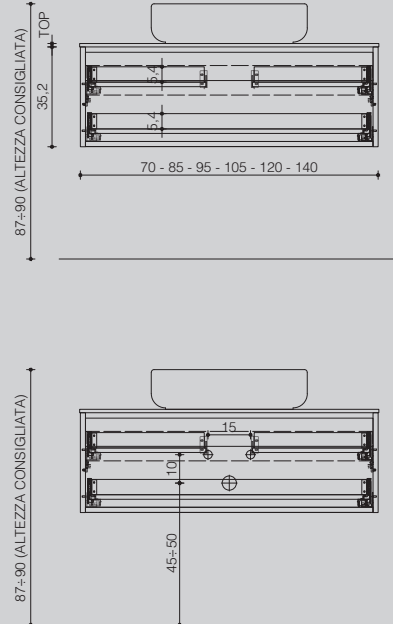

**VISTA FRONTALE**  
frontal view

**VISTA LATERALE**  
side view

**P. 46**  
D. 46

**P. 51**  
D. 51

**c/cassetto interno H.10 e lavabo in appoggio**  
*with 10-cm internal drawer and sit-on basin*

**VISTA FRONTALE**  
*frontal view*

**VISTA LATERALE**  
*side view*

**P. 46**  
*D. 46*

**P. 51**  
*D. 51*

**con rinforzi (cartongesso) per lavabo in appoggio**  
*with reinforcements (plasterboard) for sit-on basin*

**VISTA FRONTALE**

*frontal view*

**con lavabo in appoggio**  
*with sit-on basin*

**c/cassetto interno H.10 e lavabo in appoggio**

*with 10-cm internal drawer and sit-on basin*

**VISTA LATERALE**

*side view*

**con lavabo in appoggio**

*with sit-on basin*

**c/cassetto interno H. 10**

*with 10-cm internal drawer*