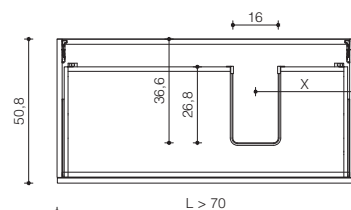

VISTA LAT. PROF. 46 cm

VISTA ALTO PROF. 46 cm

**P. 51**  
*D. 51*

VISTA LAT. PROF. 51 cm

VISTA ALTO PROF. 51 cm

**con rinforzi (cartongesso) per vasca integrata/sottopiano**  
*with reinforcements (plasterboard) for integrated/undercounter basin*

**VISTA FRONTALE**

*frontal view*

**con vasca integrata/sottopiano**  
*with integrated/undercounter basin*

**VISTA LATERALE**

*side view*

**con vasca integrata/sottopiano**  
*with integrated/undercounter basin*

**VISTA FRONTALE**  
frontal view

**VISTA LATERALE**  
side view

**P. 46**  
D. 46

**P. 51**  
D. 51

**c/cassetto interno H.10 e lavabo in appoggio**  
*with 10-cm internal drawer and sit-on basin*

**VISTA FRONTALE**  
*frontal view*

**c/cassetto interno H. 10**

*with 10-cm internal drawer*