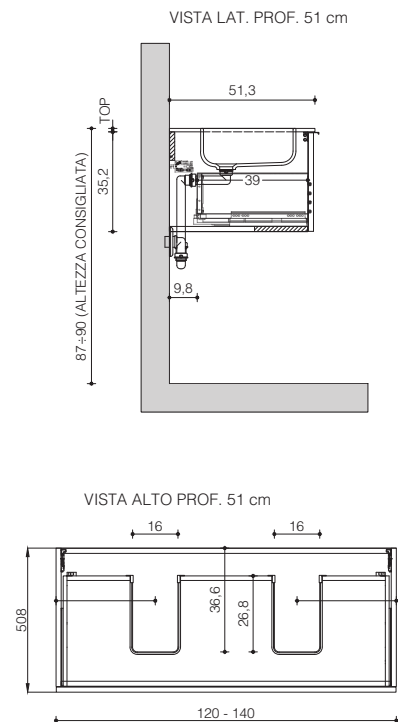

VISTA LAT. PROF. 46 cm

VISTA ALTO PROF. 46 cm

**P. 51**  
*D. 51*

VISTA LAT. PROF. 51 cm

VISTA ALTO PROF. 51 cm

**con rinforzi (cartongesso) per vasca integrata/sottopiano**  
*with reinforcements (plasterboard) for integrated/undercounter basin*

**con doppia vasca integrata/sottopiano cx**  
*with integrated/undercounter double basin*

**VISTA FRONTALE**  
*frontal view*

**VISTA LATERALE**  
*side view*

**P. 46**  
*D. 46*

**P. 51**  
*D. 51*

**con lavabo in appoggio**  
with sit-on basin

**VISTA FRONTALE**  
frontal view

**VISTA LATERALE**  
side view

**P. 46**  
D. 46

**P. 51**  
D. 51

**c/cassetto interno H.10 e lavabo in appoggio**  
*with 10-cm internal drawer and sit-on basin*

**VISTA FRONTALE**  
*frontal view*

**c/cassetto interno H. 10**

*with 10-cm internal drawer*