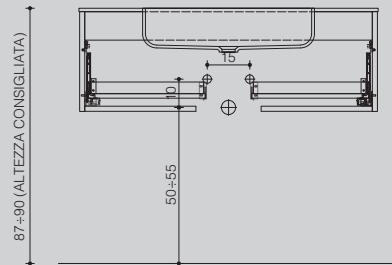

# Schede Tecniche

*Technical Sheets*

**BASI SOSPESSE H. 35**  
*H. 25 WALL-HUNG BASES*

**con vasca integrata/sottopiano cx**  
*with cx integrated/undercounter basin*

**VISTA FRONTALE**  
*frontal view*

**VISTA LATERALE**  
*side view*

**P. 46**  
*D. 46*

**P. 51**  
*D. 51*

**con vasca integrata/sottopiano laterale**  
*with side integrated/undercounter basin*

**VISTA FRONTALE**  
*frontal view*

**VISTA LATERALE**  
*side view*

**P. 46**  
*D. 46*

VISTA LAT. PROF. 46 cm

VISTA ALTO PROF. 46 cm

**P. 51**  
*D. 51*

VISTA LAT. PROF. 51 cm

VISTA ALTO PROF. 51 cm

**con rinforzi (cartongesso) per vasca integrata/sottopiano**  
*with reinforcements (plasterboard) for integrated/undercounter basin*

**c/cassetto interno H. 10**

*with 10-cm internal drawer*