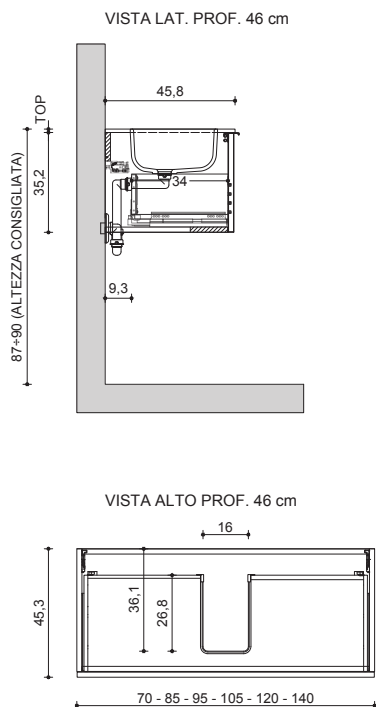

# Schede Tecniche

*Technical Sheets*

**BASI SOSPESSE H. 35**  
*H. 25 WALL-HUNG BASES*

**con vasca integrata/sottopiano cx**  
*with cx integrated/undercounter basin*

**VISTA FRONTALE**  
*frontal view*

**VISTA LATERALE**  
*side view*

**P. 46**  
*D. 46*

**P. 51**  
*D. 51*

**con vasca integrata/sottopiano laterale**  
*with side integrated/undercounter basin*

**VISTA FRONTALE**  
*frontal view*

**VISTA LATERALE**  
*side view*

**P. 46**  
*D. 46*

VISTA LAT. PROF. 46 cm

VISTA ALTO PROF. 46 cm

**P. 51**  
*D. 51*

VISTA LAT. PROF. 51 cm

VISTA ALTO PROF. 51 cm

**con rinforzi (cartongesso) per vasca integrata/sottopiano**  
*with reinforcements (plasterboard) for integrated/undercounter basin*

**c/cassetto interno H. 10**

*with 10-cm internal drawer*