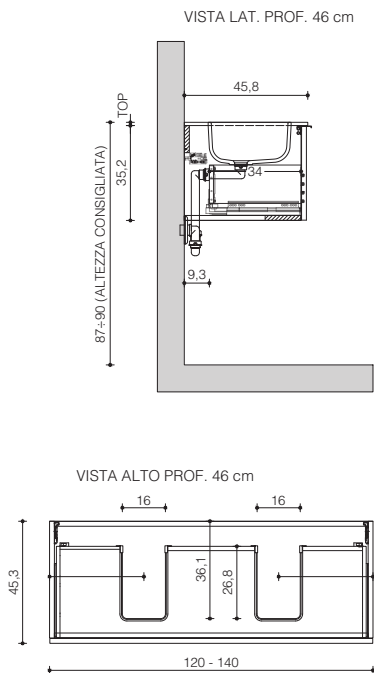

VISTA LATERALE
side view

P. 46
D. 46