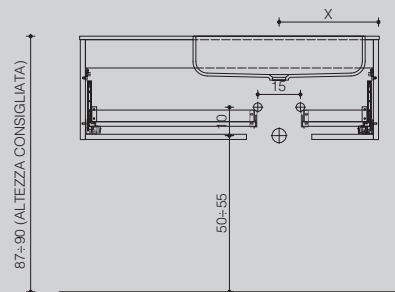

# Schede Tecniche

*Technical Sheets*

**BASI SOSPESSE H. 35**  
*H. 25 WALL-HUNG BASES*

**con vasca integrata/sottopiano cx**  
*with cx integrated/undercounter basin*

**VISTA FRONTALE**  
*frontal view*

**VISTA LATERALE**  
*side view*

**P. 46**  
*D. 46*

**P. 51**  
*D. 51*

**con vasca integrata/sottopiano laterale**  
*with side integrated/undercounter basin*

**VISTA FRONTALE**  
*frontal view*

**VISTA LATERALE**  
*side view*

**P. 46**  
*D. 46*

VISTA LAT. PROF. 46 cm

VISTA ALTO PROF. 46 cm

**P. 51**  
*D. 51*

VISTA LAT. PROF. 51 cm

VISTA ALTO PROF. 51 cm

**con rinforzi (cartongesso) per vasca integrata/sottopiano**  
*with reinforcements (plasterboard) for integrated/undercounter basin*

**c/cassetto interno H. 10**

*with 10-cm internal drawer*