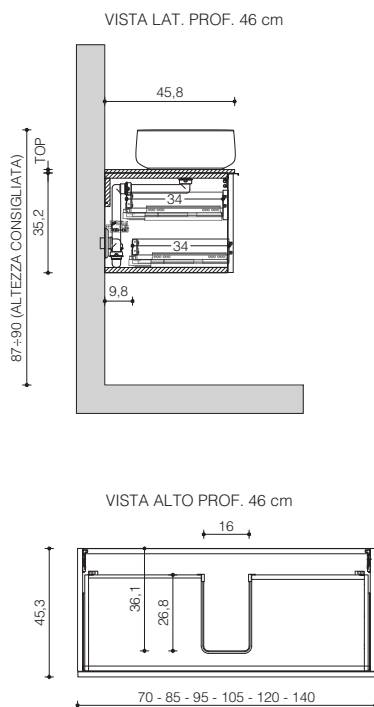

VISTA LATERALE
side view

P. 46
D. 46

P. 51
D. 51