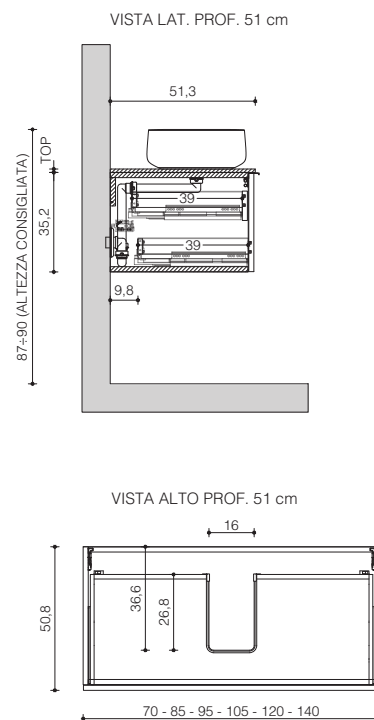

VISTA LATERALE
side view

P. 46
D. 46

P. 51
D. 51