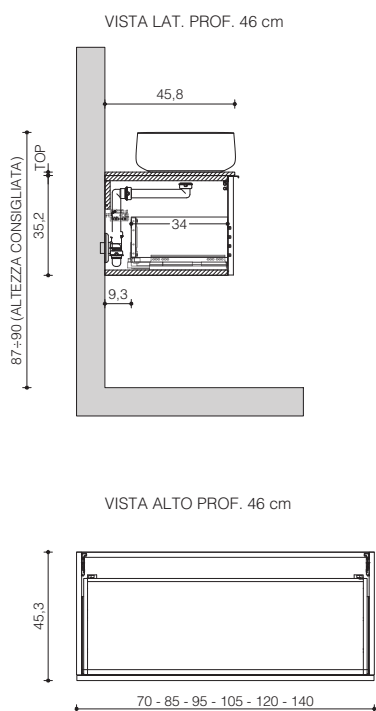

VISTA LAT. PROF. 46 cm

VISTA ALTO PROF. 46 cm

**P. 51**  
*D. 51*

VISTA LAT. PROF. 51 cm

VISTA ALTO PROF. 51 cm

**con rinforzi (cartongesso) per vasca integrata/sottopiano**  
*with reinforcements (plasterboard) for integrated/undercounter basin*

**con doppia vasca integrata/sottopiano cx**  
*with integrated/undercounter double basin*

**VISTA FRONTALE**  
*frontal view*

**VISTA LATERALE**  
*side view*

**P. 46**  
*D. 46*

**P. 51**  
*D. 51*

**con lavabo in appoggio**  
with sit-on basin

**VISTA FRONTALE**  
frontal view

**VISTA LATERALE**  
side view

**P. 46**  
D. 46

**P. 51**  
D. 51

**c/cassetto interno H.10 e lavabo in appoggio**  
*with 10-cm internal drawer and sit-on basin*

**VISTA FRONTALE**  
*frontal view*

**c/cassetto interno H. 10**

*with 10-cm internal drawer*