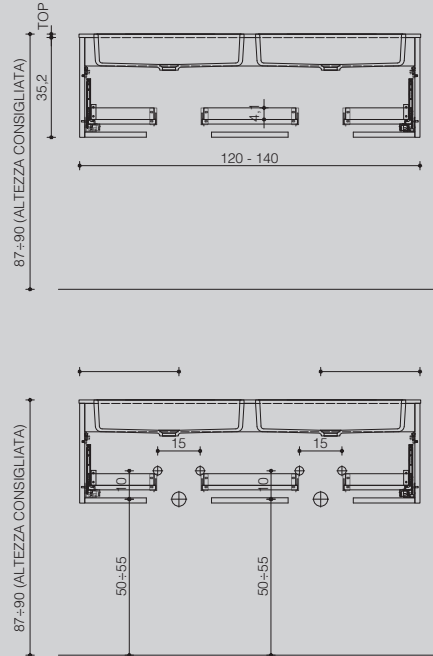

con doppia vasca integrata/sottopiano cx
with integrated/undercounter double basin

VISTA FRONTALE
frontal view