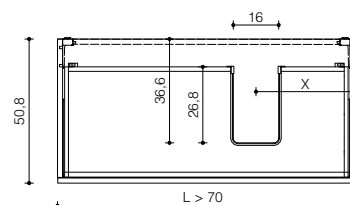

Schede Tecniche

Technical Sheets

BASI SOSPESSE H. 25

H. 25 WALL-HUNG BASES

con vasca integrata/sottopiano cx
with cx integrated/undercounter basin

VISTA FRONTALE
frontal view

VISTA LATERALE
side view

P. 46
D. 46

P. 51
D. 51

con vasca integrata/sottopiano laterale
with side integrated/undercounter basin

VISTA FRONTALE
frontal view

VISTA LATERALE
side view

P. 46
D. 46

VISTA LAT. PROF. 46 cm

VISTA ALTO PROF. 46 cm

P. 51
D. 51

VISTA LAT. PROF. 51 cm

VISTA ALTO PROF. 51 cm

con doppia vasca integrata/sottopiano
with integrated/undercounter double basin

VISTA FRONTALE
frontal view

VISTA LATERALE
side view

P. 46
D. 46

P. 51
D. 51

con lavabo in appoggio
with sit-on basin

VISTA FRONTALE
frontal view

VISTA LATERALE
side view

P. 46
D. 46

VISTA LAT. PROF. 46 cm

VISTA ALTO PROF. 46 cm

P. 51
D. 51

VISTA LAT. PROF. 51 cm

VISTA ALTO PROF. 51 cm