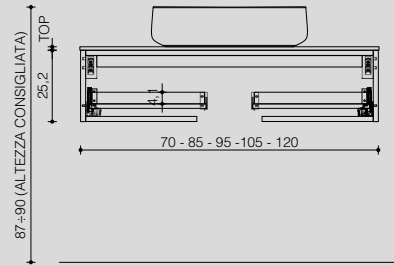

P. 51
D. 51

con vasca integrata/sottopiano laterale
with side integrated/undercounter basin

VISTA FRONTALE
frontal view

VISTA LATERALE
side view

P. 46
D. 46

VISTA LAT. PROF. 46 cm

VISTA ALTO PROF. 46 cm

P. 51
D. 51

VISTA LAT. PROF. 51 cm

VISTA ALTO PROF. 51 cm

con doppia vasca integrata/sottopiano
with integrated/undercounter double basin

VISTA FRONTALE
frontal view

VISTA LATERALE
side view

P. 46
D. 46

P. 51
D. 51

con lavabo in appoggio
with sit-on basin

VISTA FRONTALE
frontal view

VISTA LATERALE
side view

P. 46
D. 46

VISTA LAT. PROF. 46 cm

VISTA ALTO PROF. 46 cm

P. 51
D. 51

VISTA LAT. PROF. 51 cm

VISTA ALTO PROF. 51 cm

con rinforzi (cartongesso)
with reinforcements (plasterboard)

VISTA FRONTALE

frontal view

con lavabo in appoggio

with sit-on basin

con vasca integrata/sottopiano

with integrated/undercounter basin

VISTA LATERALE