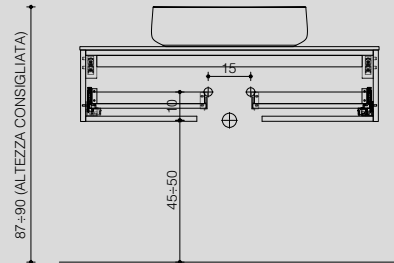

P. 51
D. 51

con vasca integrata/sottopiano laterale
with side integrated/undercounter basin

VISTA FRONTALE
frontal view

VISTA LATERALE
side view

P. 46
D. 46

VISTA LAT. PROF. 46 cm

VISTA ALTO PROF. 46 cm

P. 51
D. 51

VISTA LAT. PROF. 51 cm

VISTA ALTO PROF. 51 cm

con doppia vasca integrata/sottopiano
with integrated/undercounter double basin

VISTA FRONTALE
frontal view

VISTA LATERALE
side view

P. 46
D. 46

P. 51
D. 51

con lavabo in appoggio
with sit-on basin

VISTA FRONTALE
frontal view

VISTA LATERALE
side view

P. 46
D. 46

VISTA LAT. PROF. 46 cm

VISTA ALTO PROF. 46 cm

P. 51
D. 51

VISTA LAT. PROF. 51 cm

VISTA ALTO PROF. 51 cm

con rinforzi (cartongesso)
with reinforcements (plasterboard)

VISTA FRONTALE

frontal view

con lavabo in appoggio

with sit-on basin

con vasca integrata/sottopiano

with integrated/undercounter basin

VISTA LATERALE