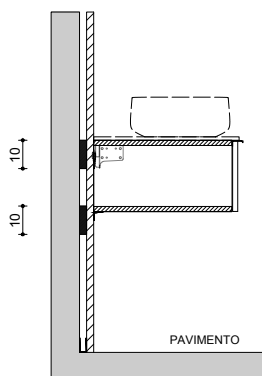

VISTA LAT. PROF. 51 cm

VISTA ALTO PROF. 51 cm

con doppia vasca integrata/sottopiano
with integrated/undercounter double basin

VISTA FRONTALE
frontal view

VISTA LATERALE
side view

P. 46
D. 46

P. 51
D. 51

con lavabo in appoggio
with sit-on basin

VISTA FRONTALE
frontal view

VISTA LATERALE
side view

P. 46
D. 46

VISTA LAT. PROF. 46 cm

VISTA ALTO PROF. 46 cm

P. 51
D. 51

VISTA LAT. PROF. 51 cm

VISTA ALTO PROF. 51 cm

con rinforzi (cartongesso)
with reinforcements (plasterboard)

VISTA FRONTALE

frontal view

con lavabo in appoggio

with sit-on basin

con vasca integrata/sottopiano

with integrated/undercounter basin

VISTA LATERALE

side view

con lavabo in appoggio

with sit-on basin

con vasca integrata/sottopiano

with integrated/undercounter basin