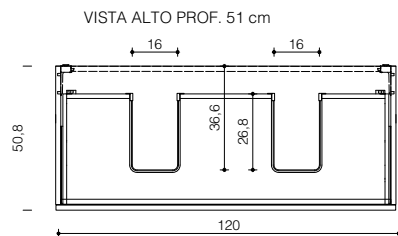

P. 51
D. 51

con vasca integrata/sottopiano laterale
with side integrated/undercounter basin

VISTA FRONTALE
frontal view

VISTA LATERALE
side view

P. 46
D. 46

VISTA LAT. PROF. 46 cm

VISTA ALTO PROF. 46 cm

P. 51
D. 51

VISTA LAT. PROF. 51 cm

VISTA ALTO PROF. 51 cm

con doppia vasca integrata/sottopiano
with integrated/undercounter double basin

VISTA FRONTALE
frontal view

VISTA LATERALE
side view

P. 46
D. 46

P. 51
D. 51

con lavabo in appoggio
with sit-on basin

VISTA FRONTALE
frontal view

VISTA LATERALE
side view

P. 46
D. 46

VISTA LAT. PROF. 46 cm

VISTA ALTO PROF. 46 cm

P. 51
D. 51

VISTA LAT. PROF. 51 cm

VISTA ALTO PROF. 51 cm