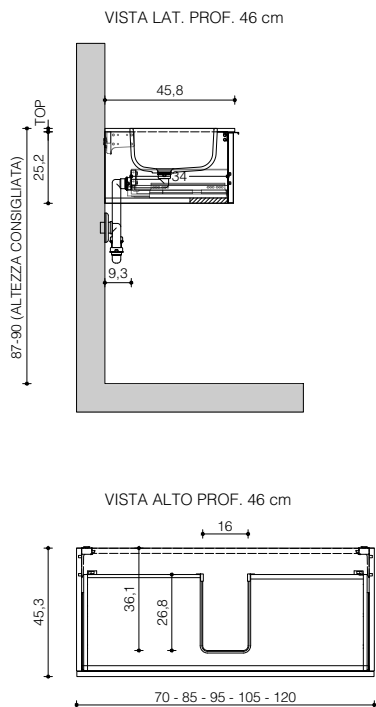

Schede Tecniche

Technical Sheets

BASI SOSPESSE H. 25

H. 25 WALL-HUNG BASES

con vasca integrata/sottopiano cx
with cx integrated/undercounter basin

VISTA FRONTALE
frontal view

VISTA LATERALE
side view

P. 46
D. 46

P. 51
D. 51

con vasca integrata/sottopiano laterale
with side integrated/undercounter basin

VISTA FRONTALE
frontal view

VISTA LATERALE
side view

P. 46
D. 46

VISTA LAT. PROF. 46 cm

VISTA ALTO PROF. 46 cm

P. 51
D. 51

VISTA LAT. PROF. 51 cm

VISTA ALTO PROF. 51 cm

con doppia vasca integrata/sottopiano
with integrated/undercounter double basin

VISTA FRONTALE
frontal view

VISTA LATERALE
side view

P. 46
D. 46

P. 51
D. 51

con lavabo in appoggio
with sit-on basin

VISTA FRONTALE
frontal view

VISTA LATERALE
side view

P. 46
D. 46

VISTA LAT. PROF. 46 cm

VISTA ALTO PROF. 46 cm

P. 51
D. 51

VISTA LAT. PROF. 51 cm

VISTA ALTO PROF. 51 cm