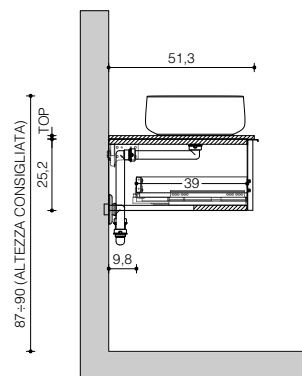

P. 51
D. 51

con vasca integrata/sottopiano laterale
with side integrated/undercounter basin

VISTA FRONTALE
frontal view

VISTA LATERALE
side view

P. 46
D. 46

VISTA LAT. PROF. 46 cm

VISTA ALTO PROF. 46 cm

P. 51
D. 51

VISTA LAT. PROF. 51 cm

VISTA ALTO PROF. 51 cm

con doppia vasca integrata/sottopiano
with integrated/undercounter double basin

VISTA FRONTALE
frontal view

VISTA LATERALE
side view

P. 46
D. 46

P. 51
D. 51

con lavabo in appoggio
with sit-on basin

VISTA FRONTALE
frontal view

VISTA LATERALE
side view

P. 46
D. 46

VISTA LAT. PROF. 46 cm

VISTA ALTO PROF. 46 cm

P. 51
D. 51

VISTA LAT. PROF. 51 cm

VISTA ALTO PROF. 51 cm

con rinforzi (cartongesso)
with reinforcements (plasterboard)

VISTA FRONTALE

frontal view

con lavabo in appoggio

with sit-on basin

con vasca integrata/sottopiano

with integrated/undercounter basin

VISTA LATERALE