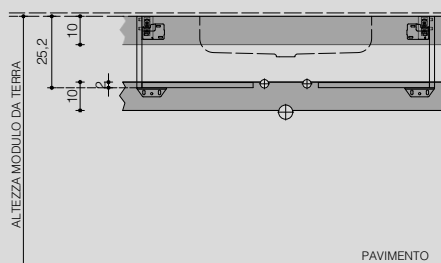

VISTA LAT. PROF. 51 cm

VISTA ALTO PROF. 51 cm

con doppia vasca integrata/sottopiano
with integrated/undercounter double basin

VISTA FRONTALE
frontal view

VISTA LATERALE
side view

P. 46
D. 46

P. 51
D. 51

con lavabo in appoggio
with sit-on basin

VISTA FRONTALE
frontal view

VISTA LATERALE
side view

P. 46
D. 46

VISTA LAT. PROF. 46 cm

VISTA ALTO PROF. 46 cm

P. 51
D. 51

VISTA LAT. PROF. 51 cm

VISTA ALTO PROF. 51 cm

con rinforzi (cartongesso)
with reinforcements (plasterboard)

VISTA FRONTALE

frontal view

con lavabo in appoggio

with sit-on basin

con vasca integrata/sottopiano

with integrated/undercounter basin

VISTA LATERALE

side view

con lavabo in appoggio

with sit-on basin

con vasca integrata/sottopiano

with integrated/undercounter basin