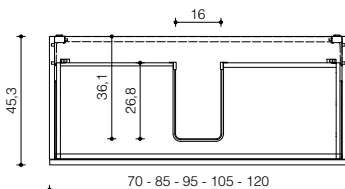

P. 51
D. 51

con vasca integrata/sottopiano laterale
with side integrated/undercounter basin

VISTA FRONTALE
frontal view

VISTA LATERALE
side view

P. 46
D. 46

VISTA LAT. PROF. 46 cm

VISTA ALTO PROF. 46 cm

P. 51
D. 51

VISTA LAT. PROF. 51 cm

VISTA ALTO PROF. 51 cm

con doppia vasca integrata/sottopiano
with integrated/undercounter double basin

VISTA FRONTALE
frontal view

VISTA LATERALE
side view

P. 46
D. 46

P. 51
D. 51

con lavabo in appoggio
with sit-on basin

VISTA FRONTALE
frontal view

VISTA LATERALE
side view

P. 46
D. 46

VISTA LAT. PROF. 46 cm

VISTA ALTO PROF. 46 cm

P. 51
D. 51

VISTA LAT. PROF. 51 cm

VISTA ALTO PROF. 51 cm

con rinforzi (cartongesso)
with reinforcements (plasterboard)

VISTA FRONTALE

frontal view

con lavabo in appoggio

with sit-on basin

con vasca integrata/sottopiano

with integrated/undercounter basin

VISTA LATERALE