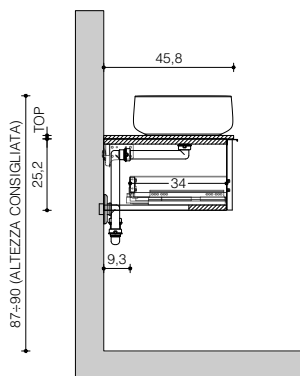

P. 51
D. 51

con vasca integrata/sottopiano laterale
with side integrated/undercounter basin

VISTA FRONTALE
frontal view

VISTA LATERALE
side view

P. 46
D. 46

VISTA LAT. PROF. 46 cm

VISTA ALTO PROF. 46 cm

P. 51
D. 51

VISTA LAT. PROF. 51 cm

VISTA ALTO PROF. 51 cm

con doppia vasca integrata/sottopiano
with integrated/undercounter double basin

VISTA FRONTALE
frontal view

VISTA LATERALE
side view

P. 46
D. 46

P. 51
D. 51

con lavabo in appoggio
with sit-on basin

VISTA FRONTALE
frontal view

VISTA LATERALE
side view

P. 46
D. 46

VISTA LAT. PROF. 46 cm

VISTA ALTO PROF. 46 cm

P. 51
D. 51

VISTA LAT. PROF. 51 cm

VISTA ALTO PROF. 51 cm