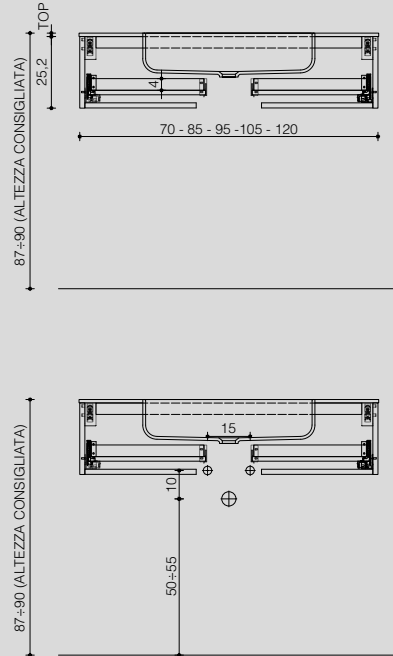

Schede Tecniche

Technical Sheets

BASI SOSPESSE H. 25

H. 25 WALL-HUNG BASES

con vasca integrata/sottopiano cx
with cx integrated/undercounter basin

VISTA FRONTALE
frontal view

VISTA LATERALE
side view

P. 46
D. 46

P. 51
D. 51

con vasca integrata/sottopiano laterale
with side integrated/undercounter basin

VISTA FRONTALE
frontal view

VISTA LATERALE
side view

P. 46
D. 46

VISTA LAT. PROF. 46 cm

VISTA ALTO PROF. 46 cm

P. 51
D. 51

VISTA LAT. PROF. 51 cm

VISTA ALTO PROF. 51 cm

con doppia vasca integrata/sottopiano
with integrated/undercounter double basin

VISTA FRONTALE
frontal view

VISTA LATERALE
side view

P. 46
D. 46

P. 51
D. 51

con lavabo in appoggio
with sit-on basin

VISTA FRONTALE
frontal view

VISTA LATERALE
side view

P. 46
D. 46

VISTA LAT. PROF. 46 cm

VISTA ALTO PROF. 46 cm

P. 51
D. 51

VISTA LAT. PROF. 51 cm

VISTA ALTO PROF. 51 cm