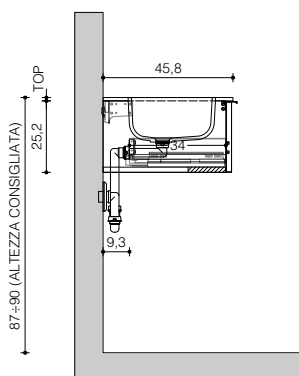

Schede Tecniche

Technical Sheets

BASI SOSPESSE H. 25

H. 25 WALL-HUNG BASES

con vasca integrata/sottopiano cx
with cx integrated/undercounter basin

VISTA FRONTALE
frontal view

VISTA LATERALE
side view

P. 46
D. 46

P. 51
D. 51

con vasca integrata/sottopiano laterale
with side integrated/undercounter basin

VISTA FRONTALE
frontal view

VISTA LATERALE
side view

P. 46
D. 46

VISTA LAT. PROF. 46 cm

VISTA ALTO PROF. 46 cm

P. 51
D. 51

VISTA LAT. PROF. 51 cm

VISTA ALTO PROF. 51 cm

con doppia vasca integrata/sottopiano
with integrated/undercounter double basin

VISTA FRONTALE
frontal view

VISTA LATERALE
side view

P. 46
D. 46

P. 51
D. 51

con lavabo in appoggio
with sit-on basin

VISTA FRONTALE
frontal view

VISTA LATERALE
side view

P. 46
D. 46

VISTA LAT. PROF. 46 cm

VISTA ALTO PROF. 46 cm

P. 51
D. 51

VISTA LAT. PROF. 51 cm

VISTA ALTO PROF. 51 cm