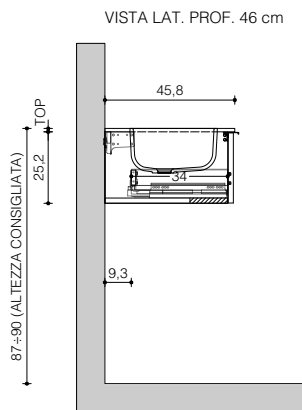

P. 51
D. 51

con vasca integrata/sottopiano laterale
with side integrated/undercounter basin

VISTA FRONTALE
frontal view

VISTA LATERALE
side view

P. 46
D. 46

VISTA LAT. PROF. 46 cm

VISTA ALTO PROF. 46 cm

P. 51
D. 51

VISTA LAT. PROF. 51 cm

VISTA ALTO PROF. 51 cm

con doppia vasca integrata/sottopiano
with integrated/undercounter double basin

VISTA FRONTALE
frontal view

VISTA LATERALE
side view

P. 46
D. 46

P. 51
D. 51

con lavabo in appoggio
with sit-on basin

VISTA FRONTALE
frontal view

VISTA LATERALE
side view

P. 46
D. 46

VISTA LAT. PROF. 46 cm

VISTA ALTO PROF. 46 cm

P. 51
D. 51

VISTA LAT. PROF. 51 cm

VISTA ALTO PROF. 51 cm