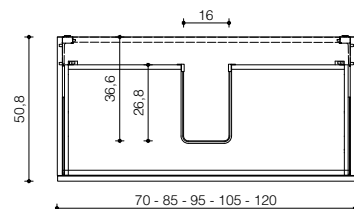

P. 51
D. 51

con vasca integrata/sottopiano laterale
with side integrated/undercounter basin

VISTA FRONTALE
frontal view

VISTA LATERALE
side view

P. 46
D. 46

VISTA LAT. PROF. 46 cm

VISTA ALTO PROF. 46 cm

P. 51
D. 51

VISTA LAT. PROF. 51 cm

VISTA ALTO PROF. 51 cm

con doppia vasca integrata/sottopiano
with integrated/undercounter double basin

VISTA FRONTALE
frontal view

VISTA LATERALE
side view

P. 46
D. 46

P. 51
D. 51

con lavabo in appoggio
with sit-on basin

VISTA FRONTALE
frontal view

VISTA LATERALE
side view

P. 46
D. 46

VISTA LAT. PROF. 46 cm

VISTA ALTO PROF. 46 cm

P. 51
D. 51

VISTA LAT. PROF. 51 cm

VISTA ALTO PROF. 51 cm

con rinforzi (cartongesso)
with reinforcements (plasterboard)

VISTA FRONTALE

frontal view

con lavabo in appoggio

with sit-on basin

con vasca integrata/sottopiano

with integrated/undercounter basin

VISTA LATERALE