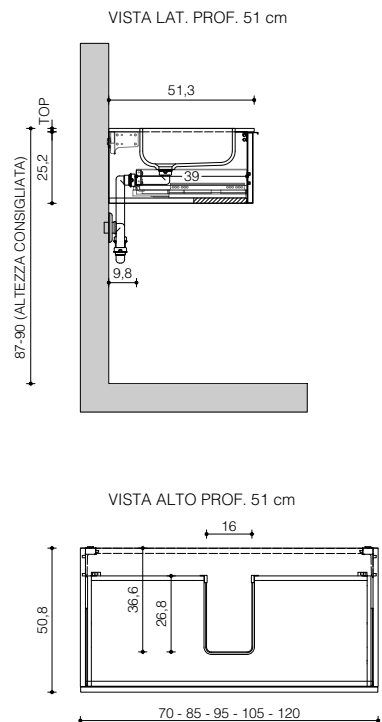

Schede Tecniche

Technical Sheets

BASI SOSPESSE H. 25

H. 25 WALL-HUNG BASES

con vasca integrata/sottopiano cx
with cx integrated/undercounter basin

VISTA FRONTALE
frontal view

VISTA LATERALE
side view

P. 46
D. 46

P. 51
D. 51

con vasca integrata/sottopiano laterale
with side integrated/undercounter basin

VISTA FRONTALE
frontal view

VISTA LATERALE
side view

P. 46
D. 46

VISTA LAT. PROF. 46 cm

VISTA ALTO PROF. 46 cm

P. 51
D. 51

VISTA LAT. PROF. 51 cm

VISTA ALTO PROF. 51 cm

con doppia vasca integrata/sottopiano
with integrated/undercounter double basin

VISTA FRONTALE
frontal view

VISTA LATERALE
side view

P. 46
D. 46

P. 51
D. 51

con lavabo in appoggio
with sit-on basin

VISTA FRONTALE
frontal view

VISTA LATERALE
side view

P. 46
D. 46

VISTA LAT. PROF. 46 cm

VISTA ALTO PROF. 46 cm

P. 51
D. 51

VISTA LAT. PROF. 51 cm

VISTA ALTO PROF. 51 cm