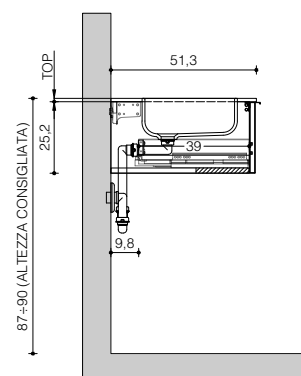

Schede Tecniche

Technical Sheets

BASI SOSPESSE H. 25

H. 25 WALL-HUNG BASES

con vasca integrata/sottopiano cx
with cx integrated/undercounter basin

VISTA FRONTALE
frontal view

VISTA LATERALE
side view

P. 46
D. 46

P. 51
D. 51

con vasca integrata/sottopiano laterale
with side integrated/undercounter basin

VISTA FRONTALE
frontal view

VISTA LATERALE
side view

P. 46
D. 46

VISTA LAT. PROF. 46 cm

VISTA ALTO PROF. 46 cm

P. 51
D. 51

VISTA LAT. PROF. 51 cm

VISTA ALTO PROF. 51 cm

con doppia vasca integrata/sottopiano
with integrated/undercounter double basin

VISTA FRONTALE
frontal view

VISTA LATERALE
side view

P. 46
D. 46

P. 51
D. 51

con lavabo in appoggio
with sit-on basin

VISTA FRONTALE
frontal view

VISTA LATERALE
side view

P. 46
D. 46

VISTA LAT. PROF. 46 cm

VISTA ALTO PROF. 46 cm

P. 51
D. 51

VISTA LAT. PROF. 51 cm

VISTA ALTO PROF. 51 cm