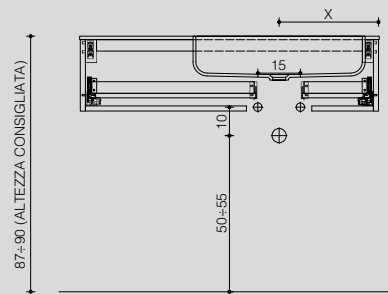

Schede Tecniche

Technical Sheets

BASI SOSPESSE H. 25

H. 25 WALL-HUNG BASES

con vasca integrata/sottopiano cx
with cx integrated/undercounter basin

VISTA FRONTALE
frontal view

VISTA LATERALE
side view

P. 46
D. 46

P. 51
D. 51

con vasca integrata/sottopiano laterale
with side integrated/undercounter basin

VISTA FRONTALE
frontal view

VISTA LATERALE
side view

P. 46
D. 46

VISTA LAT. PROF. 46 cm

VISTA ALTO PROF. 46 cm

P. 51
D. 51

VISTA LAT. PROF. 51 cm

VISTA ALTO PROF. 51 cm

con doppia vasca integrata/sottopiano
with integrated/undercounter double basin

VISTA FRONTALE
frontal view

VISTA LATERALE
side view

P. 46
D. 46

P. 51
D. 51

con lavabo in appoggio
with sit-on basin

VISTA FRONTALE
frontal view

VISTA LATERALE
side view

P. 46
D. 46

VISTA LAT. PROF. 46 cm

VISTA ALTO PROF. 46 cm

P. 51
D. 51

VISTA LAT. PROF. 51 cm

VISTA ALTO PROF. 51 cm