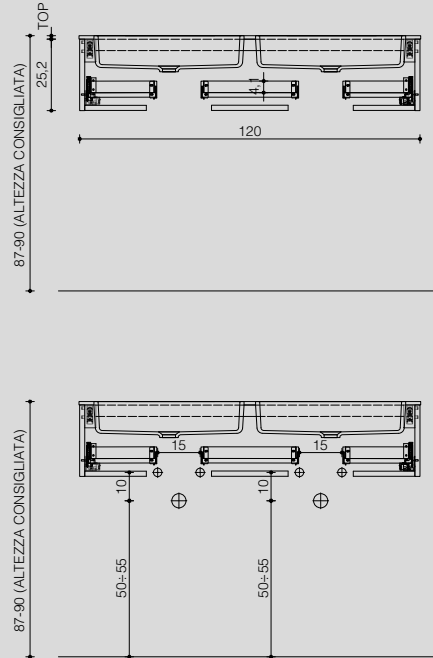

P. 51
D. 51

con vasca integrata/sottopiano laterale
with side integrated/undercounter basin

VISTA FRONTALE
frontal view

VISTA LATERALE
side view

P. 46
D. 46

VISTA LAT. PROF. 46 cm

VISTA ALTO PROF. 46 cm

P. 51
D. 51

VISTA LAT. PROF. 51 cm

VISTA ALTO PROF. 51 cm

con doppia vasca integrata/sottopiano
with integrated/undercounter double basin

VISTA FRONTALE
frontal view

VISTA LATERALE
side view

P. 46
D. 46

P. 51
D. 51

con lavabo in appoggio
with sit-on basin

VISTA FRONTALE
frontal view

VISTA LATERALE
side view

P. 46
D. 46

VISTA LAT. PROF. 46 cm

VISTA ALTO PROF. 46 cm

P. 51
D. 51

VISTA LAT. PROF. 51 cm

VISTA ALTO PROF. 51 cm

con rinforzi (cartongesso)
with reinforcements (plasterboard)

VISTA FRONTALE

frontal view

con lavabo in appoggio

with sit-on basin

con vasca integrata/sottopiano

with integrated/undercounter basin

VISTA LATERALE