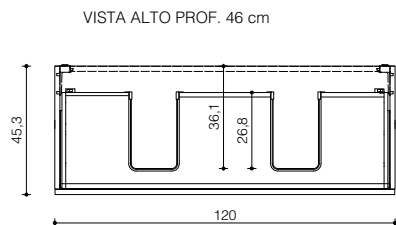

P. 51
D. 51

con vasca integrata/sottopiano laterale
with side integrated/undercounter basin

VISTA FRONTALE
frontal view

VISTA LATERALE
side view

P. 46
D. 46

VISTA LAT. PROF. 46 cm

VISTA ALTO PROF. 46 cm

P. 51
D. 51

VISTA LAT. PROF. 51 cm

VISTA ALTO PROF. 51 cm

con doppia vasca integrata/sottopiano
with integrated/undercounter double basin

VISTA FRONTALE
frontal view

VISTA LATERALE
side view

P. 46
D. 46

P. 51
D. 51

con lavabo in appoggio
with sit-on basin

VISTA FRONTALE
frontal view

VISTA LATERALE
side view

P. 46
D. 46

VISTA LAT. PROF. 46 cm

VISTA ALTO PROF. 46 cm

P. 51
D. 51

VISTA LAT. PROF. 51 cm

VISTA ALTO PROF. 51 cm