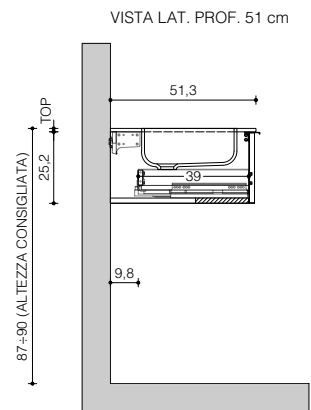

P. 51
D. 51

con vasca integrata/sottopiano laterale
with side integrated/undercounter basin

VISTA FRONTALE
frontal view

VISTA LATERALE
side view

P. 46
D. 46

VISTA LAT. PROF. 46 cm

VISTA ALTO PROF. 46 cm

P. 51
D. 51

VISTA LAT. PROF. 51 cm

VISTA ALTO PROF. 51 cm

con doppia vasca integrata/sottopiano
with integrated/undercounter double basin

VISTA FRONTALE
frontal view

VISTA LATERALE
side view

P. 46
D. 46

P. 51
D. 51

con lavabo in appoggio
with sit-on basin

VISTA FRONTALE
frontal view

VISTA LATERALE
side view

P. 46
D. 46

VISTA LAT. PROF. 46 cm

VISTA ALTO PROF. 46 cm

P. 51
D. 51

VISTA LAT. PROF. 51 cm

VISTA ALTO PROF. 51 cm