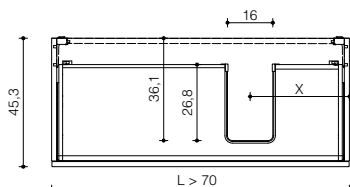

Schede Tecniche

Technical Sheets

BASI SOSPESSE H. 25

H. 25 WALL-HUNG BASES

con vasca integrata/sottopiano cx
with cx integrated/undercounter basin

VISTA FRONTALE
frontal view

VISTA LATERALE
side view

P. 46
D. 46

P. 51
D. 51

con vasca integrata/sottopiano laterale
with side integrated/undercounter basin

VISTA FRONTALE
frontal view

VISTA LATERALE
side view

P. 46
D. 46

VISTA LAT. PROF. 46 cm

VISTA ALTO PROF. 46 cm

P. 51
D. 51

VISTA LAT. PROF. 51 cm

VISTA ALTO PROF. 51 cm

con doppia vasca integrata/sottopiano
with integrated/undercounter double basin

VISTA FRONTALE
frontal view

VISTA LATERALE
side view

P. 46
D. 46

P. 51
D. 51

con lavabo in appoggio
with sit-on basin

VISTA FRONTALE
frontal view

VISTA LATERALE
side view

P. 46
D. 46

VISTA LAT. PROF. 46 cm

VISTA ALTO PROF. 46 cm

P. 51
D. 51

VISTA LAT. PROF. 51 cm

VISTA ALTO PROF. 51 cm