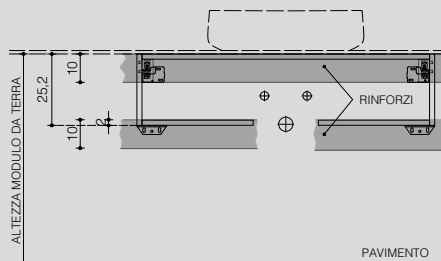

VISTA LAT. PROF. 51 cm

VISTA ALTO PROF. 51 cm

con doppia vasca integrata/sottopiano
with integrated/undercounter double basin

VISTA FRONTALE
frontal view

VISTA LATERALE
side view

P. 46
D. 46

P. 51
D. 51

con lavabo in appoggio
with sit-on basin

VISTA FRONTALE
frontal view

VISTA LATERALE
side view

P. 46
D. 46

VISTA LAT. PROF. 46 cm

VISTA ALTO PROF. 46 cm

P. 51
D. 51

VISTA LAT. PROF. 51 cm

VISTA ALTO PROF. 51 cm

con rinforzi (cartongesso)
with reinforcements (plasterboard)

VISTA FRONTALE

frontal view

con lavabo in appoggio

with sit-on basin

con vasca integrata/sottopiano

with integrated/undercounter basin

VISTA LATERALE

side view

con lavabo in appoggio

with sit-on basin

con vasca integrata/sottopiano

with integrated/undercounter basin