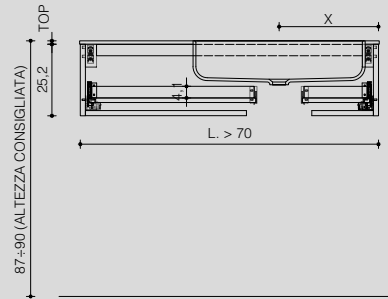

Schede Tecniche

Technical Sheets

BASI SOSPESSE H. 25

H. 25 WALL-HUNG BASES

con vasca integrata/sottopiano cx
with cx integrated/undercounter basin

VISTA FRONTALE
frontal view

VISTA LATERALE
side view

P. 46
D. 46

P. 51
D. 51

con vasca integrata/sottopiano laterale
with side integrated/undercounter basin

VISTA FRONTALE
frontal view

VISTA LATERALE
side view

P. 46
D. 46

VISTA LAT. PROF. 46 cm

VISTA ALTO PROF. 46 cm

P. 51
D. 51

VISTA LAT. PROF. 51 cm

VISTA ALTO PROF. 51 cm

con doppia vasca integrata/sottopiano
with integrated/undercounter double basin

VISTA FRONTALE
frontal view

VISTA LATERALE
side view

P. 46
D. 46

P. 51
D. 51

con lavabo in appoggio
with sit-on basin

VISTA FRONTALE
frontal view

VISTA LATERALE
side view

P. 46
D. 46

VISTA LAT. PROF. 46 cm

VISTA ALTO PROF. 46 cm

P. 51
D. 51

VISTA LAT. PROF. 51 cm

VISTA ALTO PROF. 51 cm