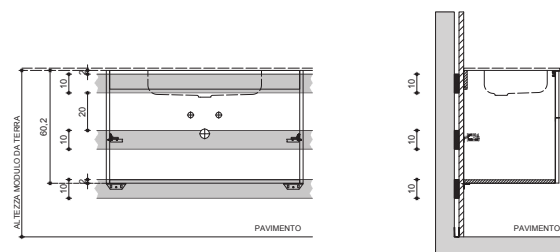

BASI LAVABO H. 60 (35 SUP. + 25 INF.) 2 CASSETTI
VARIANTE: CON VASCA INTEGRATA/SOTTOPIANO CX
N.B.: VERIFICARE IL POSIZIONAMENTO DELLO SCARICO DEL LAVABO

WASHBASIN BASE W/2 DRAWERS H. 60 (35 U. + 25 L.)
VARIANT: WITH BUILT-IN / RECESSED BASIN CX
N.B.: CHECK POSITION OF WASHBASIN DRAIN