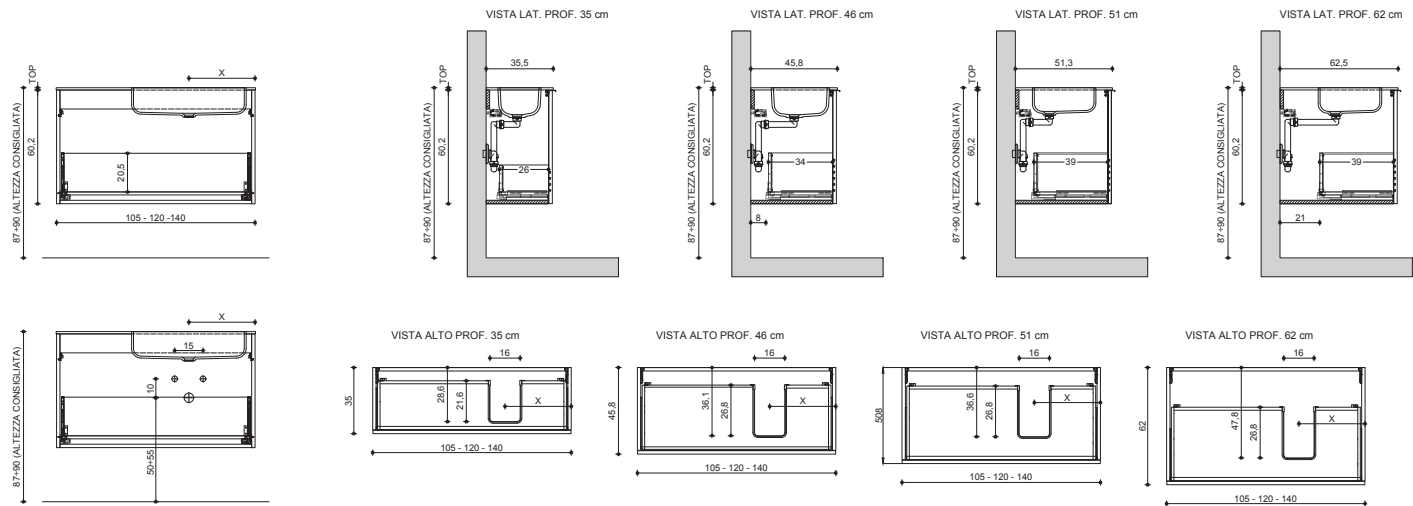

## CARATTERISTICHE TECNICHE - POSIZIONAMENTO BASE LAVABO H. 60

TECHNICAL FEATURES - POSITIONING FOR WASHBASIN BASE H. 60

BASI LAVABO H. 60 1 CASSETTONE

**VARIANTE: CON VASCA INTEGRATA/LAVABO SOTTOPIANO DX-SX**

**N.B.: VERIFICARE IL POSIZIONAMENTO DELLO SCARICO DEL LAVABO**

WASHBASIN BASE H. 60 W/1 DRAWER

VARIANT: WITH BUILT-IN / RECESSED BASIN R-L

N.B.: CHECK POSITION OF WASHBASIN DRAIN

BASI LAVABO H. 60 1 CASSETTONE