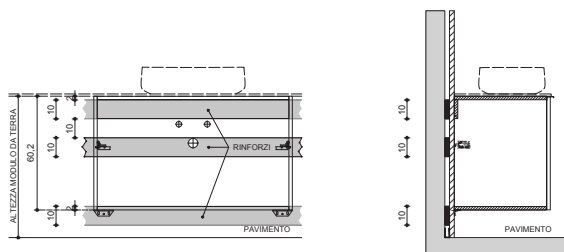

BASI LAVABO H. 60 1 CASSETTONE + 1 CASSETTO INTERNO

VARIANTE: CON LAVABO IN APPOGGIO CX-DX-SX
N.B.: VERIFICARE IL POSIZIONAMENTO
DELLO SCARICO DEL LAVABO

WASHBASIN BASE H. 60 W/1 DRAWER + + INTERNAL DRAWER

VARIANT: WITH SIT-ON BASIN CX-R-L

N.B.: CHECK POSITION OF WASHBASIN DRAIN