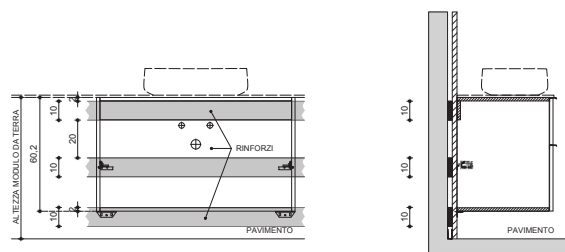

BASI LAVABO H. 60 (35 SUP. + 25 INF.) 2 CASSETTI
VARIANTE: CON LAVABO IN APPOGGIO CX-DX-SX
N.B.: VERIFICARE IL POSIZIONAMENTO DELLO SCARICO DEL LAVABO

WASHBASIN BASE W/2 DRAWERS H. 60 (35 U. + 25 L.)
VARIANT: WITH SIT-ON BASIN CX-R-L
N.B.: CHECK POSITION OF WASHBASIN DRAIN