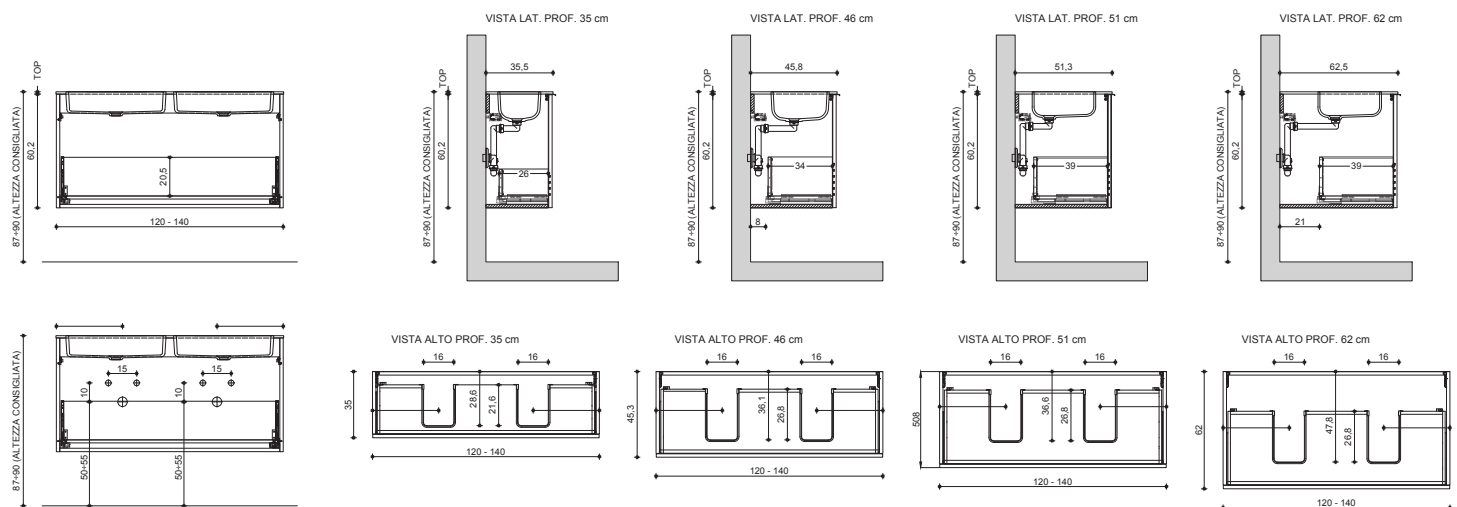

## CARATTERISTICHE TECNICHE - POSIZIONAMENTO BASE LAVABO H. 60

TECHNICAL FEATURES - POSITIONING FOR WASHBASIN BASE H. 60

BASI LAVABO H. 60 1 CASSETTONE + CASSETTO INTERNO

**VARIANTE: CON VASCA INTEGRATA/LAVABO SOTTOPIANO DX-SX**

**N.B.: VERIFICARE IL POSIZIONAMENTO DELLO SCARICO DEL LAVABO**

WASHBASIN BASE H. 60 W/1 DRAWER + INTERNAL DRAWER

VARIANT: WITH BUILT-IN / RECESSED BASIN R-L

N.B.: CHECK POSITION OF WASHBASIN DRAIN

BASI LAVABO H. 60 1 CASSETTONE + CASSETTO INTERNO

**VARIANTE: CON DOPPIA VASCA INTEGRATA**

**N.B.: VERIFICARE IL POSIZIONAMENTO DELLO SCARICO DEL LAVABO**

WASHBASIN BASE H. 60 W/1 DRAWER + INTERNAL DRAWER

VARIANT: WITH DOUBLE BUILT-IN BASINS

N.B.: CHECK POSITION OF WASHBASIN DRAIN

\* ALTEZZA CONSIGLIATA

\* RECOMMENDED HEIGHT

**CARATTERISTICHE TECNICHE - POSIZIONAMENTO BASE LAVABO H. 60**  
 TECHNICAL FEATURES - POSITIONING FOR WASHBASIN BASE H. 60

**BASI LAVABO H. 60 1 CASSETTONE**  
**VARIANTE: CON LAVABO IN APPOGGIO CX-DX-SX**  
**N.B.: VERIFICARE IL POSIZIONAMENTO DELLO SCARICO DEL LAVABO**