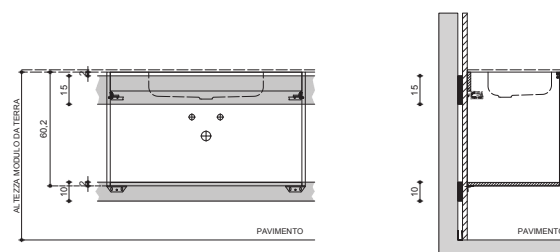

BASI LAVABO H. 60 2 ANTE
VARIANTE: CON VASCA INTEGRATA/SOTTOPIANO CX
N.B.: VERIFICARE IL POSIZIONAMENTO DELLO SCARICO DEL LAVABO

WASHBASIN BASE W/2 DOORS H. 60
VARIANT: WITH BUILT-IN / RECESSED BASIN CX
N.B.: CHECK POSITION OF WASHBASIN DRAIN