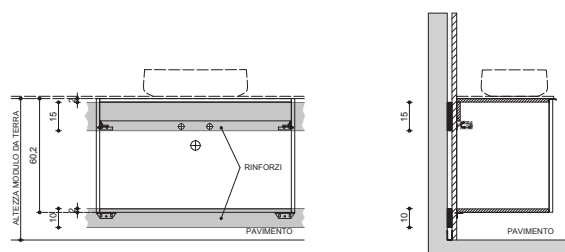

BASI LAVABO H. 60 2 ANTE
VARIANTE: CON LAVABO IN APPOGGIO CX-DX-SX
N.B.: VERIFICARE IL POSIZIONAMENTO DELLO SCARICO DEL LAVABO

WASHBASIN BASE W/2 DOORS H. 60
VARIANT: WITH SIT-ON BASIN CX-R-L
N.B.: CHECK POSITION OF WASHBASIN DRAIN