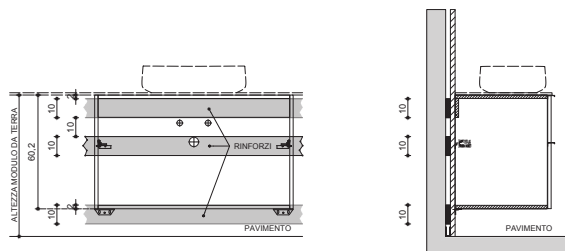

CARATTERISTICHE TECNICHE - POSIZIONAMENTO BASE LAVABO H. 60 CON RINFORZI

TECHNICAL FEATURES - POSITIONING FOR WASHBASIN BASE H. 60

BASI LAVABO H. 60 (25 SUP. + 35 INF.) 2 CASSETTI
VARIANTE: CON LAVABO IN APPOGGIO CX-DX-SX
N.B.: VERIFICARE IL POSIZIONAMENTO DELLO SCARICO DEL LAVABO

WASHBASIN BASE W/2 DRAWERS H. 60 (25 U. + 35 L.)
VARIANT: WITH SIT-ON BASIN CX-R-L
N.B.: CHECK POSITION OF WASHBASIN DRAIN