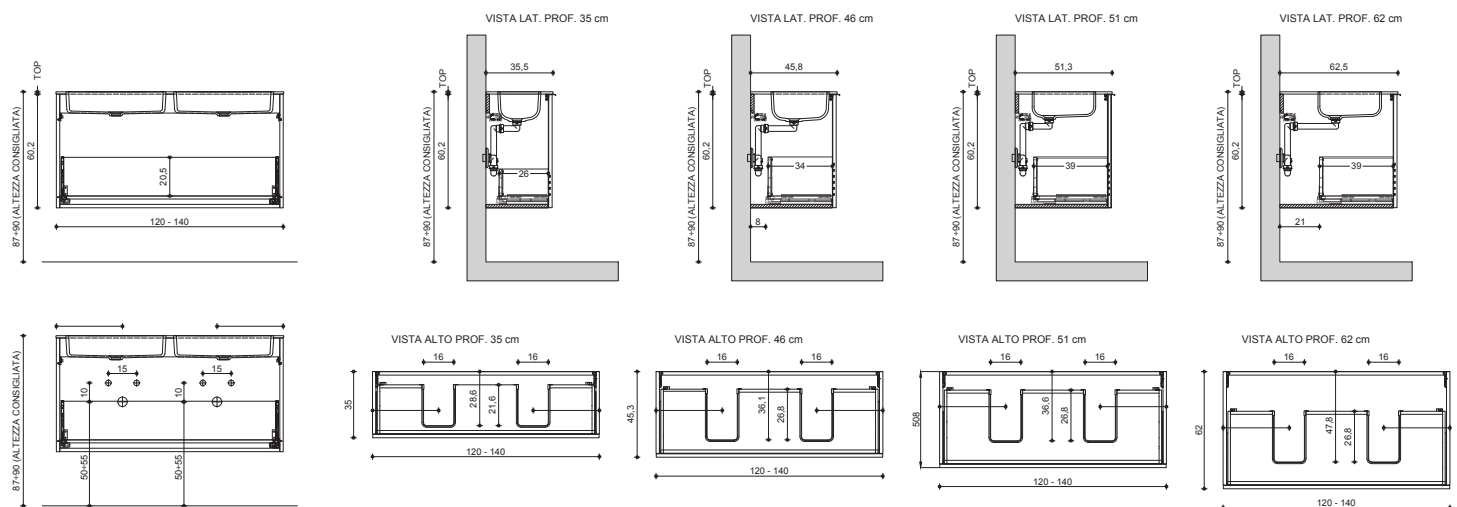

* ALTEZZA CONSIGLIATA

* RECOMMENDED HEIGHT