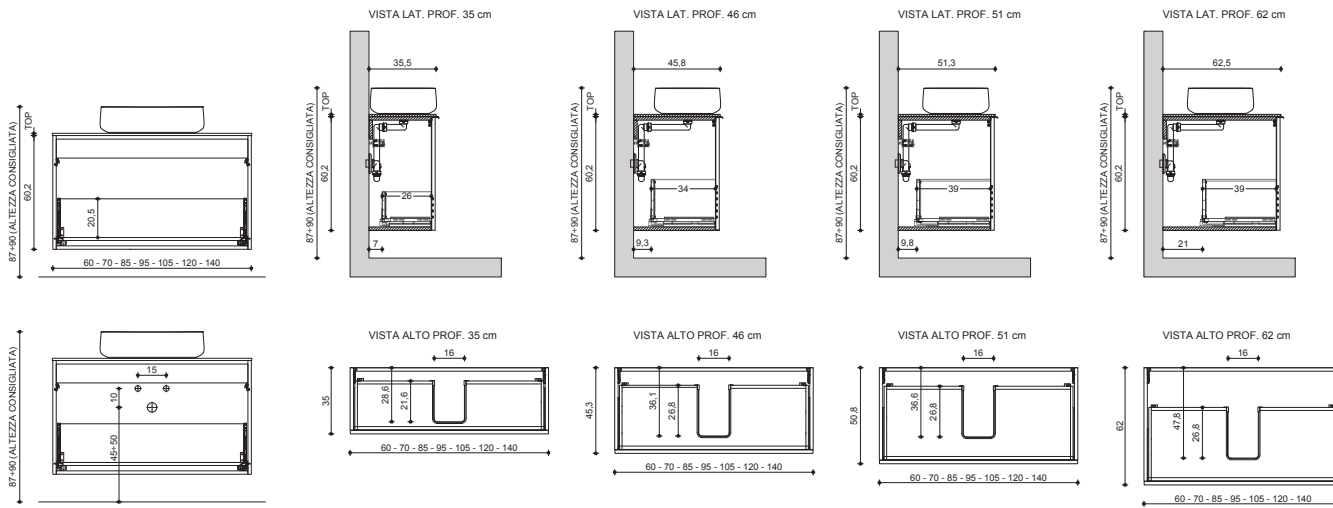

CARATTERISTICHE TECNICHE - POSIZIONAMENTO BASE LAVABO H. 60
TECHNICAL FEATURES - POSITIONING FOR WASHBASIN BASE H. 60

BASI LAVABO H. 60 1 CASSETTONE
VARIANTE: CON LAVABO IN APPOGGIO CX-DX-SX
N.B.: VERIFICARE IL POSIZIONAMENTO DELLO SCARICO DEL LAVABO

WASHBASIN BASE H. 60 W/1 DRAWER
VARIANT: WITH SIT-ON BASIN CX-R-L
N.B.: CHECK POSITION OF WASHBASIN DRAIN

BASI LAVABO H. 60 1 CASSETTONE
VARIANTE: CON VASCA INTEGRATA/LAVABO SOTTOPIANO CX
N.B.: VERIFICARE IL POSIZIONAMENTO DELLO SCARICO DEL LAVABO

WASHBASIN BASE H. 60 W/1 DRAWER
VARIANT: WITH BUILT-IN / RECESSED BASIN CX
N.B.: CHECK POSITION OF WASHBASIN DRAIN