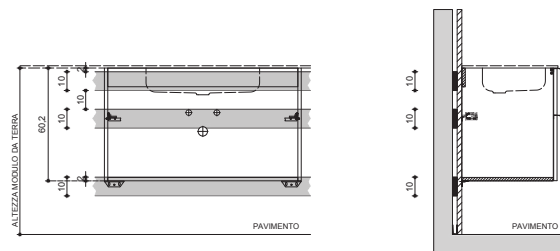

BASI LAVABO H. 60 (25 SUP. + 35 INF.) 2 CASSETTI
VARIANTE: CON VASCA INTEGRATA/LAVABO SOTTOPIANO CX
N.B.: VERIFICARE IL POSIZIONAMENTO DELLO SCARICO DEL LAVABO

WASHBASIN BASE W/2 DRAWERS H. 60 (25 U. + 35 L.)
VARIANT: WITH BUILT-IN / RECESSED BASIN CX
N.B.: CHECK POSITION OF WASHBASIN DRAIN