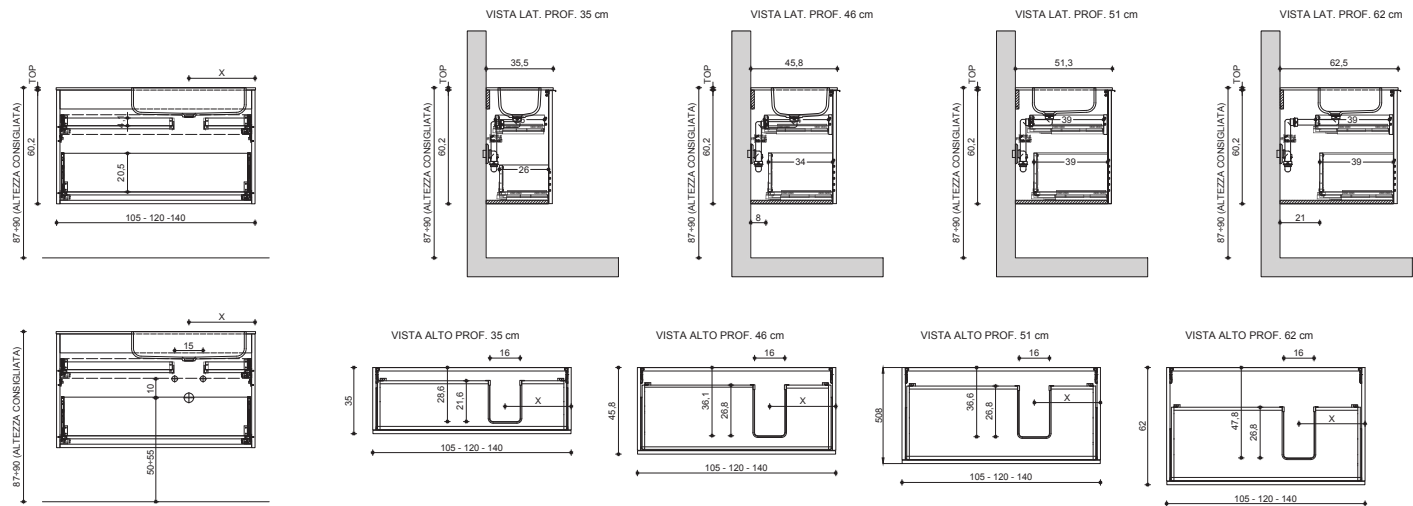

## CARATTERISTICHE TECNICHE - POSIZIONAMENTO BASE LAVABO H. 60

TECHNICAL FEATURES - POSITIONING FOR WASHBASIN BASE H. 60

BASI LAVABO H. 60 1 CASSETTONE + CASSETTO INTERNO

**VARIANTE: CON VASCA INTEGRATA/LAVABO SOTTOPIANO DX-SX**

**N.B.: VERIFICARE IL POSIZIONAMENTO DELLO SCARICO DEL LAVABO**

WASHBASIN BASE H. 60 W/1 DRAWER + INTERNAL DRAWER

VARIANT: WITH BUILT-IN / RECESSED BASIN R-L

N.B.: CHECK POSITION OF WASHBASIN DRAIN

BASI LAVABO H. 60 1 CASSETTONE + CASSETTO INTERNO

**VARIANTE: CON DOPPIA VASCA INTEGRATA**

**N.B.: VERIFICARE IL POSIZIONAMENTO DELLO SCARICO DEL LAVABO**

WASHBASIN BASE H. 60 W/1 DRAWER + INTERNAL DRAWER

VARIANT: WITH DOUBLE BUILT-IN BASINS

N.B.: CHECK POSITION OF WASHBASIN DRAIN

\* ALTEZZA CONSIGLIATA

\* RECOMMENDED HEIGHT

**CARATTERISTICHE TECNICHE - POSIZIONAMENTO BASE LAVABO H. 60**  
 TECHNICAL FEATURES - POSITIONING FOR WASHBASIN BASE H. 60

**BASI LAVABO H. 60 1 CASSETTONE**  
**VARIANTE: CON LAVABO IN APPOGGIO CX-DX-SX**  
**N.B.: VERIFICARE IL POSIZIONAMENTO DELLO SCARICO DEL LAVABO**