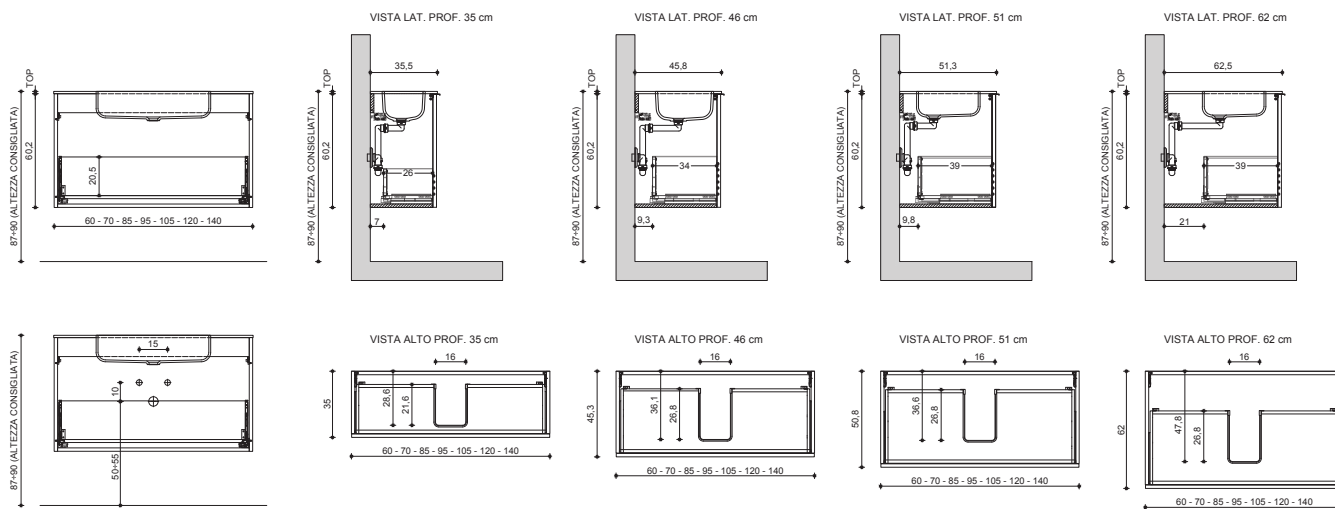

* **ALTEZZA CONSIGLIATA**
* *RECOMMENDED HEIGHT*