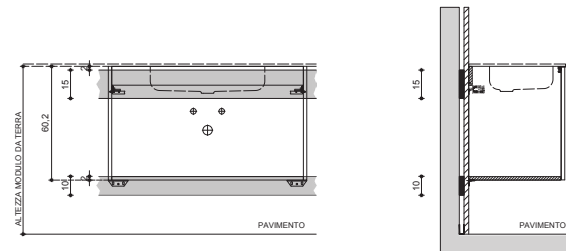

BASI LAVABO H. 60 1 CASSETTONE

VARIANTE: CON VASCA INTEGRATA/LAVABO SOTTOPIANO CX
N.B.: VERIFICARE IL POSIZIONAMENTO
DELLO SCARICO DEL LAVABO

WASHBASIN BASE H. 60 W/1 DRAWER

VARIANT: WITH BUILT-IN / RECESSED BASIN CX

N.B.: CHECK POSITION OF WASHBASIN DRAIN