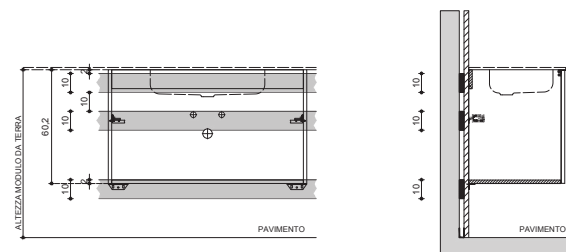

BASI LAVABO H. 60 1 CASSETTONE + 1 CASSETTO INTERNO

VARIANTE: CON VASCA INTEGRATA/LAVABO SOTTOPIANO CX
N.B.: VERIFICARE IL POSIZIONAMENTO
DELLO SCARICO DEL LAVABO

WASHBASIN BASE H. 60 W/1 DRAWER + INTERNAL DRAWER

VARIANT: WITH BUILT-IN / RECESSED BASIN CX

N.B.: CHECK POSITION OF WASHBASIN DRAIN