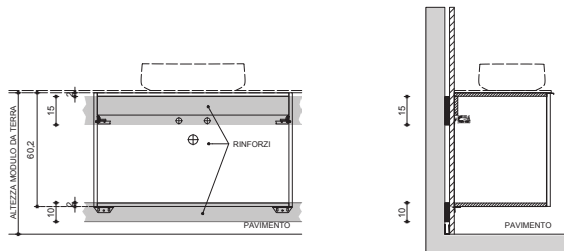

CARATTERISTICHE TECNICHE - POSIZIONAMENTO BASE LAVABO H. 60 CON RINFORZI

TECHNICAL FEATURES - POSITIONING FOR WASHBASIN BASE H. 60

BASI LAVABO H. 60 1 CASSETTONE

VARIANTE: CON LAVABO IN APPOGGIO CX-DX-SX
N.B.: VERIFICARE IL POSIZIONAMENTO
DELLO SCARICO DEL LAVABO

WASHBASIN BASE H. 60 W/1 DRAWER

VARIANT: WITH SIT-ON BASIN CX-R-L

N.B.: CHECK POSITION OF WASHBASIN DRAIN