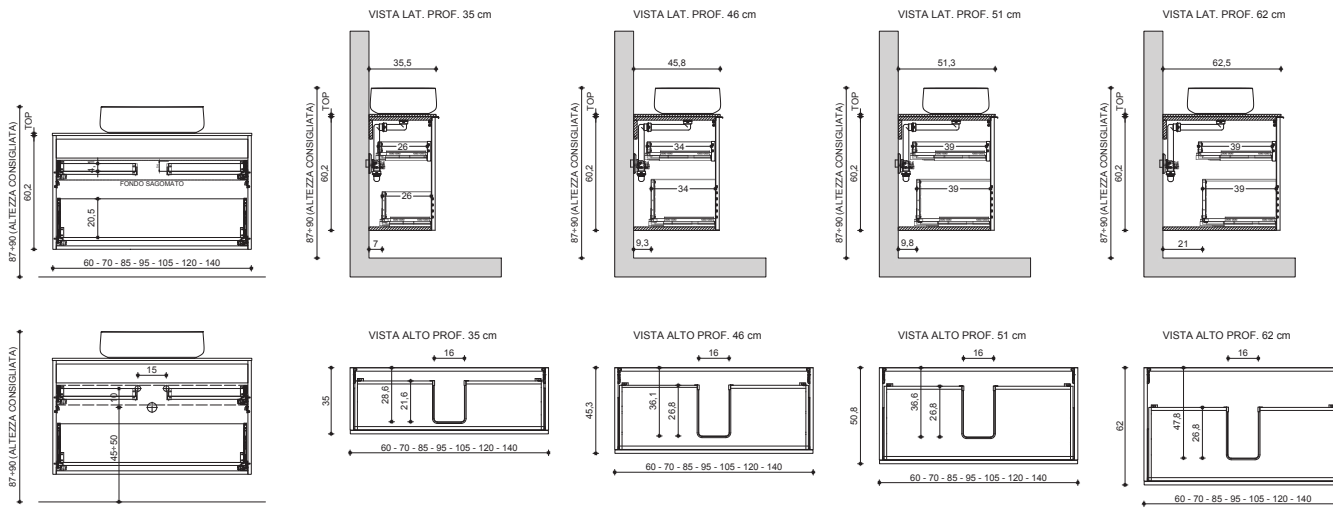

\* **ALTEZZA CONSIGLIATA**  
 \* *RECOMMENDED HEIGHT*

**CARATTERISTICHE TECNICHE - POSIZIONAMENTO BASE LAVABO H. 60**

TECHNICAL FEATURES - POSITIONING FOR WASHBASIN BASE H. 60

BASI LAVABO H. 60 (35 SUP. + 25 INF.) 2 CASSETTI  
**VARIANTE: CON VASCA INTEGRATA/LAVABO SOTTOPIANO DX-SX**  
**N.B.: VERIFICARE IL POSIZIONAMENTO DELLO SCARICO DEL LAVABO**

WASHBASIN BASE H. 60 (35 U. + 25 L.) W/2 DRAWERS  
**VARIANT: WITH BUILT-IN / RECESSED BASIN R-L**  
**N.B.: CHECK POSITION OF WASHBASIN DRAIN**

BASI LAVABO H. 60 (35 SUP. + 25 INF.) 2 CASSETTI  
**VARIANTE: CON DOPPIA VASCA INTEGRATA**  
**N.B.: VERIFICARE IL POSIZIONAMENTO DELLO SCARICO DEL LAVABO**

WASHBASIN BASE H. 60 (35 U. + 25 L.) W/2 DRAWERS  
**VARIANT: WITH DOUBLE BUILT-IN BASINS**  
**N.B.: CHECK POSITION OF WASHBASIN DRAIN**

\* **ALTEZZA CONSIGLIATA**

\* **RECOMMENDED HEIGHT**

**CARATTERISTICHE TECNICHE - POSIZIONAMENTO BASE LAVABO H. 60**  
 TECHNICAL FEATURES - POSITIONING FOR WASHBASIN BASE H. 60

**BASI LAVABO H. 60 1 CASSETTONE + CASSETTO INTERNO**  
**VARIANTE: CON LAVABO IN APPOGGIO CX-DX-SX**  
**N.B.: VERIFICARE IL POSIZIONAMENTO DELLO SCARICO DEL LAVABO**

**WASHBASIN BASE H. 60 W/1 DRAWER + INTERNAL DRAWER**  
**VARIANT: WITH SIT-ON BASIN CX-R-L**  
**N.B.: CHECK POSITION OF WASHBASIN DRAIN**