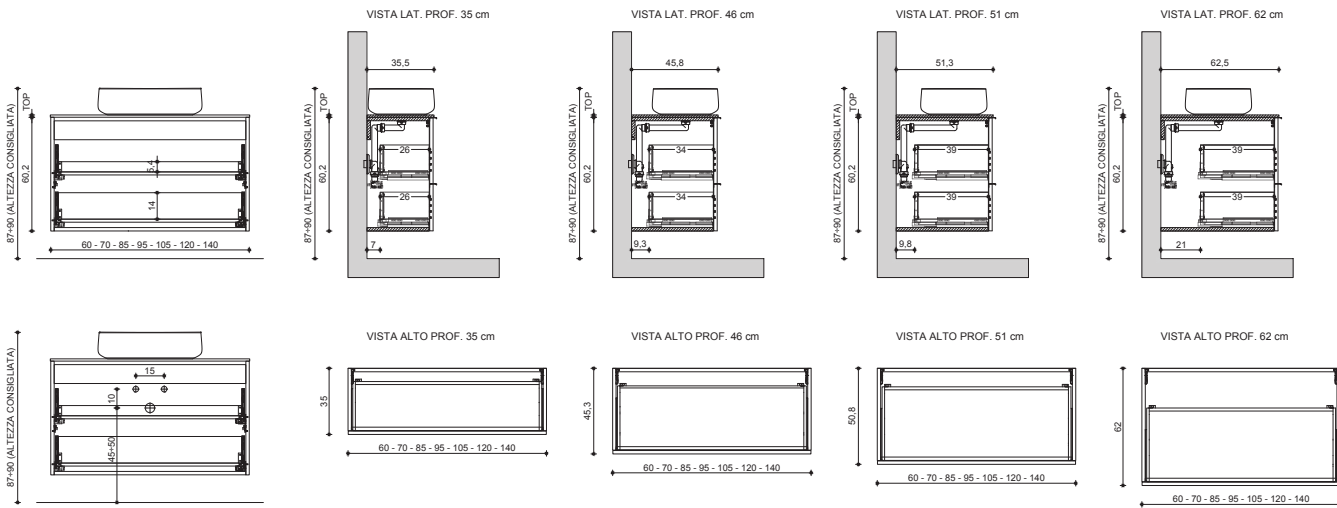

WASHBASIN BASE W/2 DOORS H. 60  
 VARIANT: WITH SIT-ON BASIN CX-R-L  
 N.B.: CHECK POSITION OF WASHBASIN DRAIN

BASI LAVABO H. 60 2 ANTE  
**VARIANTE: CON VASCA INTEGRATA/LAVABO SOTTOPIANO CX**  
**N.B.: VERIFICARE IL POSIZIONAMENTO DELLO SCARICO DEL LAVABO**

WASHBASIN BASE W/2 DOORS H. 60  
 VARIANT: WITH BUILT-IN / RECESSED BASIN CX  
 N.B.: CHECK POSITION OF WASHBASIN DRAIN

\* ALTEZZA CONSIGLIATA  
 \* RECOMMENDED HEIGHT

**CARATTERISTICHE TECNICHE - POSIZIONAMENTO BASE LAVABO H. 60**  
 TECHNICAL FEATURES - POSITIONING FOR WASHBASIN BASE H. 60

**BASI LAVABO H. 60 (35 SUP. + 25 INF.) 2 CASSETTI**  
**VARIANTE: CON LAVABO IN APPOGGIO CX-DX-SX**  
**N.B.: VERIFICARE IL POSIZIONAMENTO DELLO SCARICO DEL LAVABO**

*WASHBASIN BASE H. 60 (35 U. + 25 L.) W/2 DRAWERS*  
*VARIANT: WITH SIT-ON BASIN CX-R-L*  
*N.B.: CHECK POSITION OF WASHBASIN DRAIN*

**BASI LAVABO H. 60 (35 SUP. + 25 INF.) 2 CASSETTI**  
**VARIANTE: CON VASCA INTEGRATA/LAVABO SOTTOPIANO CX**  
**N.B.: VERIFICARE IL POSIZIONAMENTO DELLO SCARICO DEL LAVABO**

*WASHBASIN BASE H. 60 (35 U. + 25 L.) W/2 DRAWERS*  
*VARIANT: WITH BUILT-IN / RECESSED BASIN CX*  
*N.B.: CHECK POSITION OF WASHBASIN DRAIN*