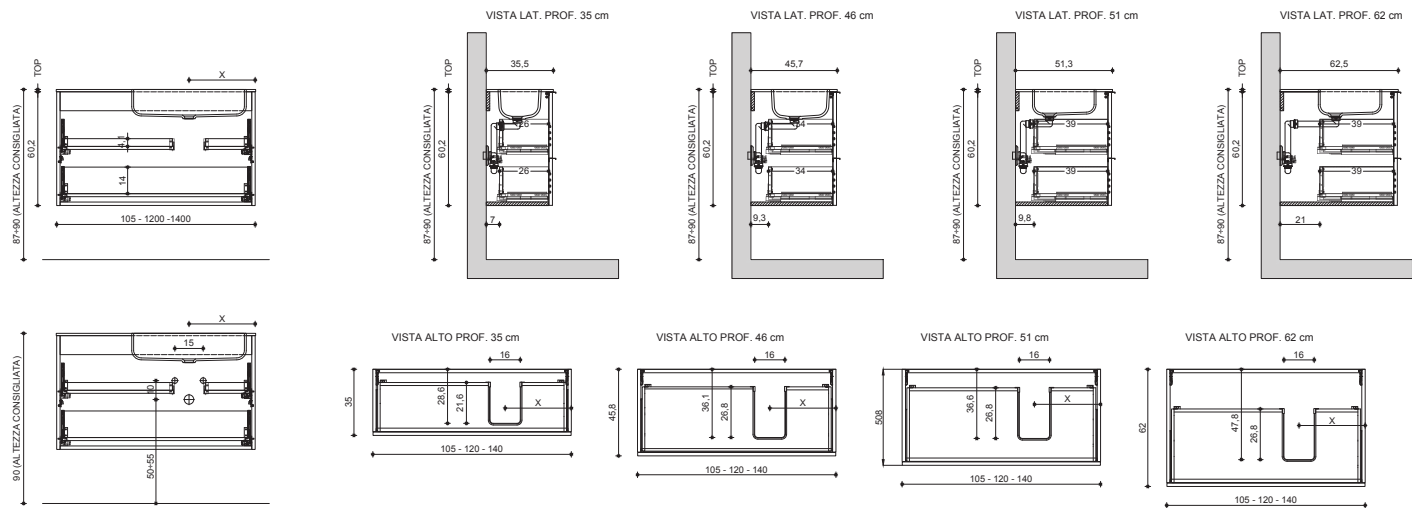

CARATTERISTICHE TECNICHE - POSIZIONAMENTO BASE LAVABO H. 60

TECHNICAL FEATURES - POSITIONING FOR WASHBASIN BASE H. 60

BASI LAVABO H. 60 (35 SUP. + 25 INF.) 2 CASSETTI
VARIANTE: CON VASCA INTEGRATA/LAVABO SOTTOPIANO DX-SX
N.B.: VERIFICARE IL POSIZIONAMENTO DELLO SCARICO DEL LAVABO

WASHBASIN BASE H. 60 (35 U. + 25 L.) W/2 DRAWERS
VARIANT: WITH BUILT-IN / RECESSED BASIN R-L
N.B.: CHECK POSITION OF WASHBASIN DRAIN

BASI LAVABO H. 60 (35 SUP. + 25 INF.) 2 CASSETTI
VARIANTE: CON DOPPIA VASCA INTEGRATA
N.B.: VERIFICARE IL POSIZIONAMENTO DELLO SCARICO DEL LAVABO

WASHBASIN BASE H. 60 (35 U. + 25 L.) W/2 DRAWERS
VARIANT: WITH DOUBLE BUILT-IN BASINS
N.B.: CHECK POSITION OF WASHBASIN DRAIN