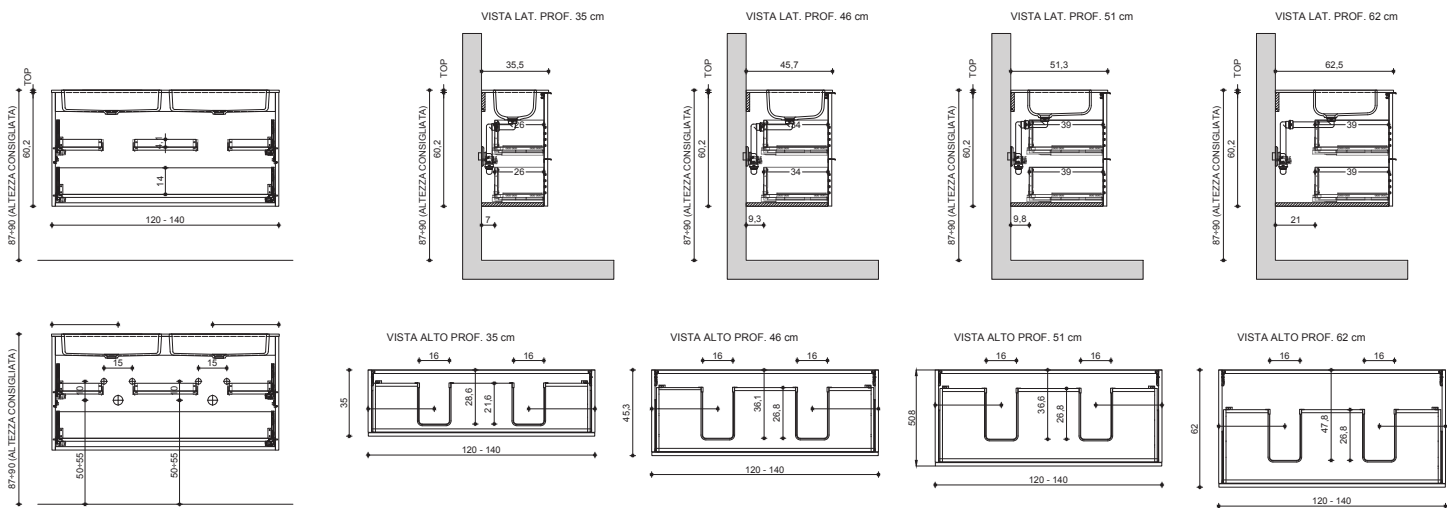

* **ALTEZZA CONSIGLIATA**

* **RECOMMENDED HEIGHT**