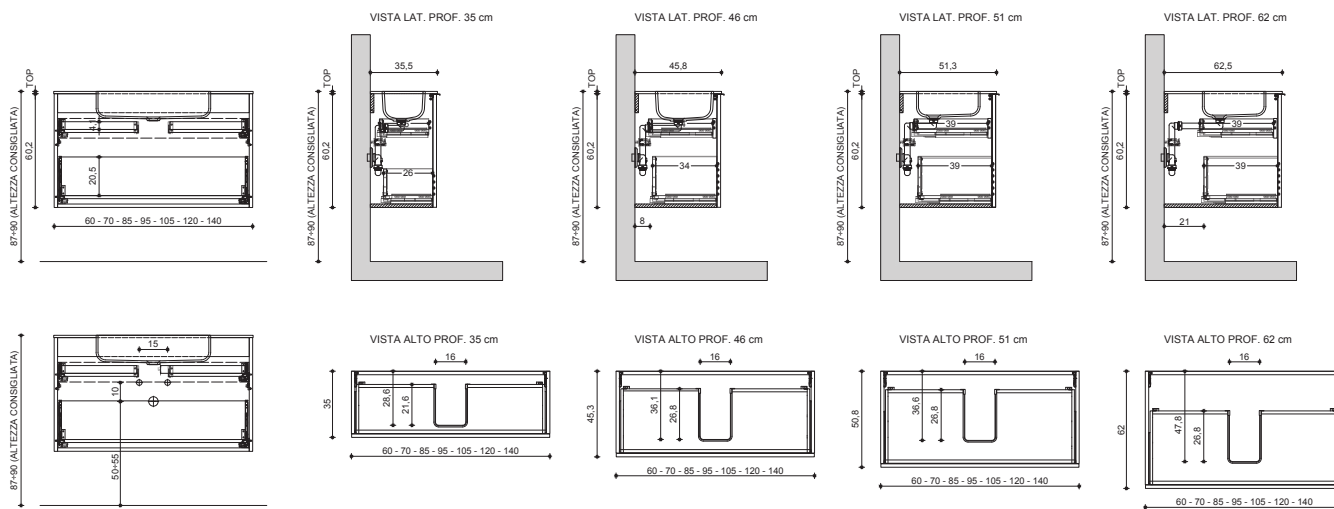

* **ALTEZZA CONSIGLIATA**
* *RECOMMENDED HEIGHT*