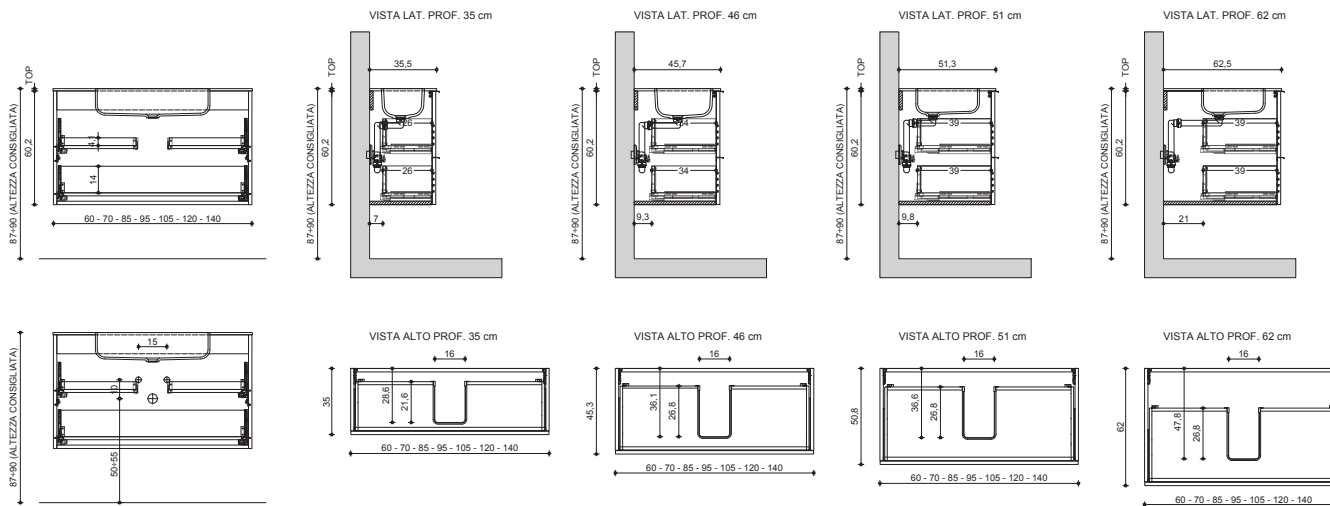

WASHBASIN BASE W/2 DOORS H. 60  
 VARIANT: WITH SIT-ON BASIN CX-R-L  
 N.B.: CHECK POSITION OF WASHBASIN DRAIN

BASI LAVABO H. 60 2 ANTE  
**VARIANTE: CON VASCA INTEGRATA/LAVABO SOTTOPIANO CX**  
**N.B.: VERIFICARE IL POSIZIONAMENTO DELLO SCARICO DEL LAVABO**

WASHBASIN BASE W/2 DOORS H. 60  
 VARIANT: WITH BUILT-IN / RECESSED BASIN CX  
 N.B.: CHECK POSITION OF WASHBASIN DRAIN

\* ALTEZZA CONSIGLIATA  
 \* RECOMMENDED HEIGHT

**CARATTERISTICHE TECNICHE - POSIZIONAMENTO BASE LAVABO H. 60**  
 TECHNICAL FEATURES - POSITIONING FOR WASHBASIN BASE H. 60

**BASI LAVABO H. 60 (35 SUP. + 25 INF.) 2 CASSETTI**  
**VARIANTE: CON LAVABO IN APPOGGIO CX-DX-SX**  
**N.B.: VERIFICARE IL POSIZIONAMENTO DELLO SCARICO DEL LAVABO**

*WASHBASIN BASE H. 60 (35 U. + 25 L.) W/2 DRAWERS*  
*VARIANT: WITH SIT-ON BASIN CX-R-L*  
*N.B.: CHECK POSITION OF WASHBASIN DRAIN*

**BASI LAVABO H. 60 (35 SUP. + 25 INF.) 2 CASSETTI**  
**VARIANTE: CON VASCA INTEGRATA/LAVABO SOTTOPIANO CX**  
**N.B.: VERIFICARE IL POSIZIONAMENTO DELLO SCARICO DEL LAVABO**

*WASHBASIN BASE H. 60 (35 U. + 25 L.) W/2 DRAWERS*  
*VARIANT: WITH BUILT-IN / RECESSED BASIN CX*  
*N.B.: CHECK POSITION OF WASHBASIN DRAIN*