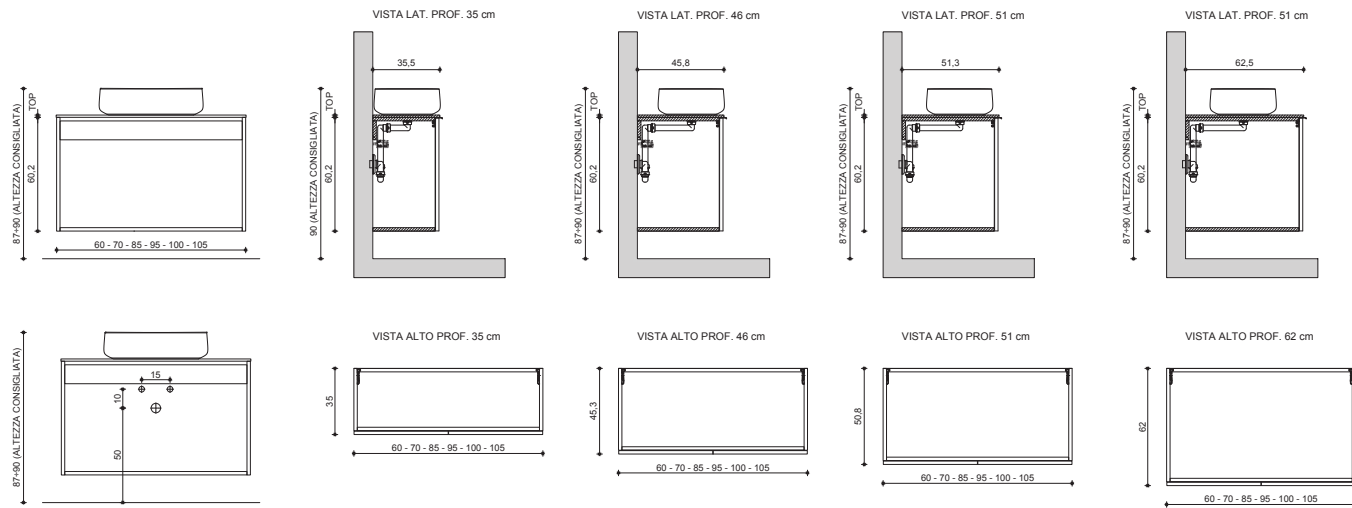

## CARATTERISTICHE TECNICHE - POSIZIONAMENTO BASE LAVABO H. 60

TECHNICAL FEATURES - POSITIONING FOR WASHBASIN BASE H. 60

BASI LAVABO H. 60 2 ANTE  
**VARIANTE: CON LAVABO IN APPOGGIO CX-DX-SX**  
**N.B.: VERIFICARE IL POSIZIONAMENTO DELLO SCARICO DEL LAVABO**

WASHBASIN BASE W/2 DOORS H. 60  
 VARIANT: WITH SIT-ON BASIN CX-R-L  
 N.B.: CHECK POSITION OF WASHBASIN DRAIN

BASI LAVABO H. 60 2 ANTE  
**VARIANTE: CON VASCA INTEGRATA/LAVABO SOTTOPIANO CX**  
**N.B.: VERIFICARE IL POSIZIONAMENTO DELLO SCARICO DEL LAVABO**

WASHBASIN BASE W/2 DOORS H. 60  
 VARIANT: WITH BUILT-IN / RECESSED BASIN CX  
 N.B.: CHECK POSITION OF WASHBASIN DRAIN

\* ALTEZZA CONSIGLIATA  
 \* RECOMMENDED HEIGHT

**CARATTERISTICHE TECNICHE - POSIZIONAMENTO BASE LAVABO H. 60**  
 TECHNICAL FEATURES - POSITIONING FOR WASHBASIN BASE H. 60

**BASI LAVABO H. 60 (35 SUP. + 25 INF.) 2 CASSETTI**  
**VARIANTE: CON LAVABO IN APPOGGIO CX-DX-SX**  
**N.B.: VERIFICARE IL POSIZIONAMENTO DELLO SCARICO DEL LAVABO**

*WASHBASIN BASE H. 60 (35 U. + 25 L.) W/2 DRAWERS*  
*VARIANT: WITH SIT-ON BASIN CX-R-L*  
*N.B.: CHECK POSITION OF WASHBASIN DRAIN*