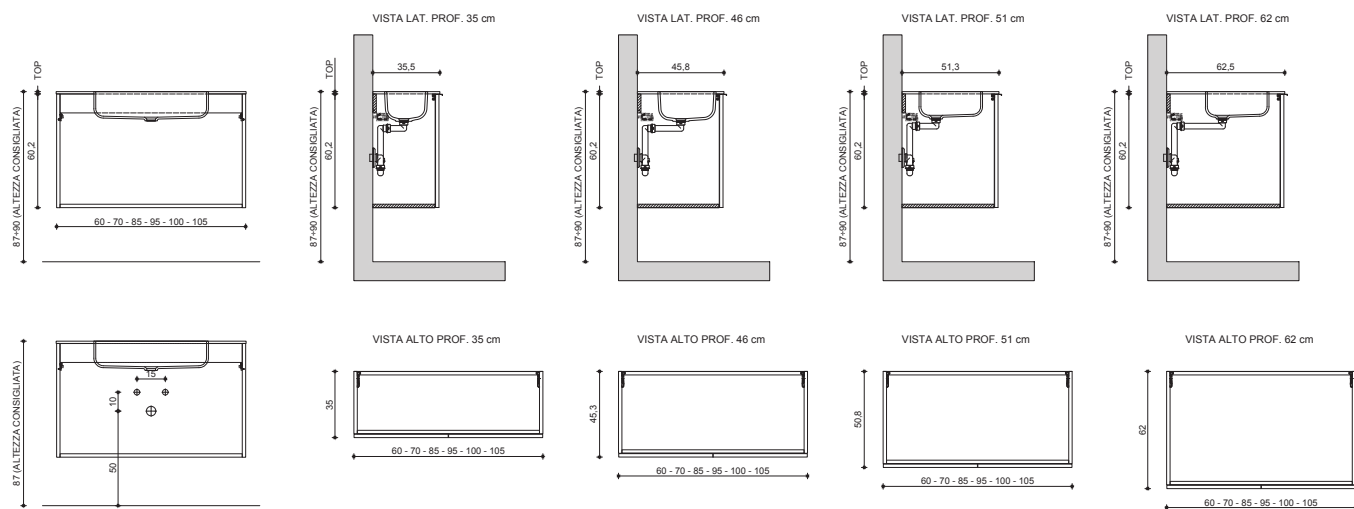

## CARATTERISTICHE TECNICHE - POSIZIONAMENTO BASE LAVABO H. 60

TECHNICAL FEATURES - POSITIONING FOR WASHBASIN BASE H. 60

BASI LAVABO H. 60 2 ANTE  
**VARIANTE: CON LAVABO IN APPOGGIO CX-DX-SX**  
**N.B.: VERIFICARE IL POSIZIONAMENTO DELLO SCARICO DEL LAVABO**

WASHBASIN BASE W/2 DOORS H. 60  
 VARIANT: WITH SIT-ON BASIN CX-R-L  
 N.B.: CHECK POSITION OF WASHBASIN DRAIN

BASI LAVABO H. 60 2 ANTE  
**VARIANTE: CON VASCA INTEGRATA/LAVABO SOTTOPIANO CX**  
**N.B.: VERIFICARE IL POSIZIONAMENTO DELLO SCARICO DEL LAVABO**

WASHBASIN BASE W/2 DOORS H. 60  
 VARIANT: WITH BUILT-IN / RECESSED BASIN CX  
 N.B.: CHECK POSITION OF WASHBASIN DRAIN

\* ALTEZZA CONSIGLIATA  
 \* RECOMMENDED HEIGHT

**CARATTERISTICHE TECNICHE - POSIZIONAMENTO BASE LAVABO H. 60**  
 TECHNICAL FEATURES - POSITIONING FOR WASHBASIN BASE H. 60

**BASI LAVABO H. 60 (35 SUP. + 25 INF.) 2 CASSETTI**  
**VARIANTE: CON LAVABO IN APPOGGIO CX-DX-SX**  
**N.B.: VERIFICARE IL POSIZIONAMENTO DELLO SCARICO DEL LAVABO**

*WASHBASIN BASE H. 60 (35 U. + 25 L.) W/2 DRAWERS*  
*VARIANT: WITH SIT-ON BASIN CX-R-L*  
*N.B.: CHECK POSITION OF WASHBASIN DRAIN*