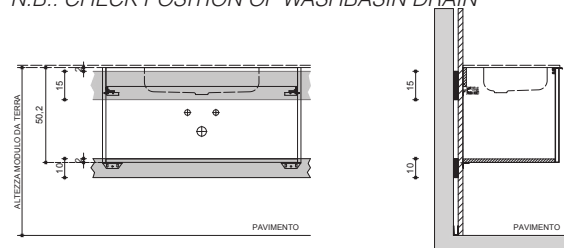

BASI LAVABO H. 50 2 ANTE

VARIANTE: CON VASCA INTEGRATA/SOTTOPIANO CX

**N.B.: VERIFICARE IL POSIZIONAMENTO
DELLO SCARICO DEL LAVABO**

WASHBASIN BASE W/2 DOORS H. 50

VARIANT: WITH BUILT-IN / UNDERMOUNT BASIN CX

N.B.: CHECK POSITION OF WASHBASIN DRAIN