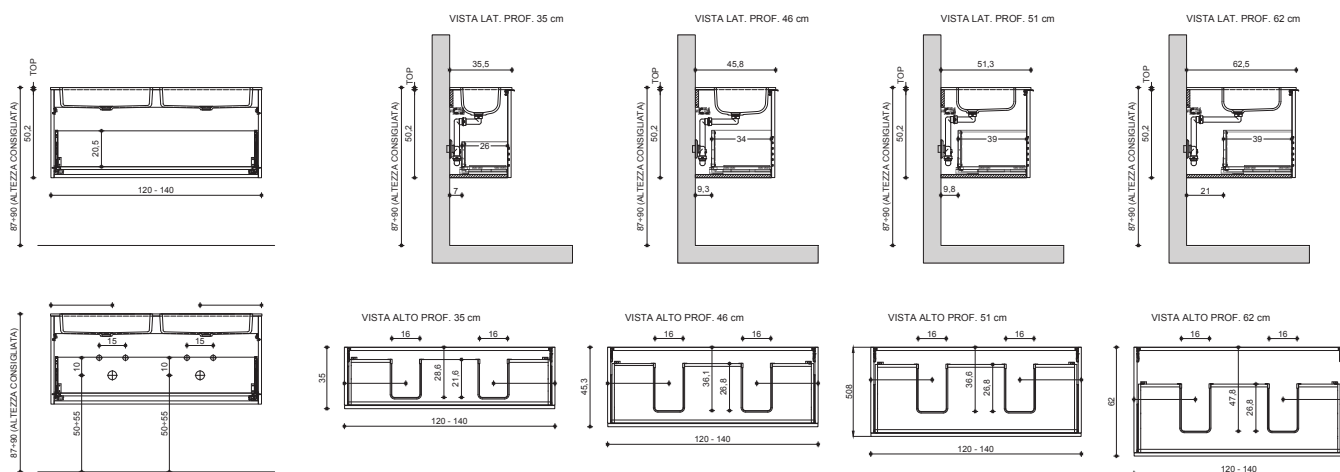

## CARATTERISTICHE TECNICHE - POSIZIONAMENTO BASE LAVABO H. 50

TECHNICAL FEATURES - POSITIONING FOR WASHBASIN BASE H. 50

BASI LAVABO H. 50 1 CASSETTONE

**VARIANTE: CON VASCA INTEGRATA/LAVABO SOTTOPIANO DX-SX**  
**N.B.: VERIFICARE IL POSIZIONAMENTO DELLO SCARICO DEL LAVABO**

WASHBASIN BASE H. 50 W/1 DRAWER

VARIANT: WITH BUILT-IN / RECESSED BASIN R-L  
 N.B.: CHECK POSITION OF WASHBASIN DRAIN

BASI LAVABO H. 50 1 CASSETTONE

**VARIANTE: CON DOPPIA VASCA INTEGRATA**  
**N.B.: VERIFICARE IL POSIZIONAMENTO DELLO SCARICO DEL LAVABO**

WASHBASIN BASE H. 50 W/1 DRAWER

VARIANT: WITH DOUBLE BUILT-IN BASINS  
 N.B.: CHECK POSITION OF WASHBASIN DRAIN

\* ALTEZZA CONSIGLIATA

\* RECOMMENDED HEIGHT