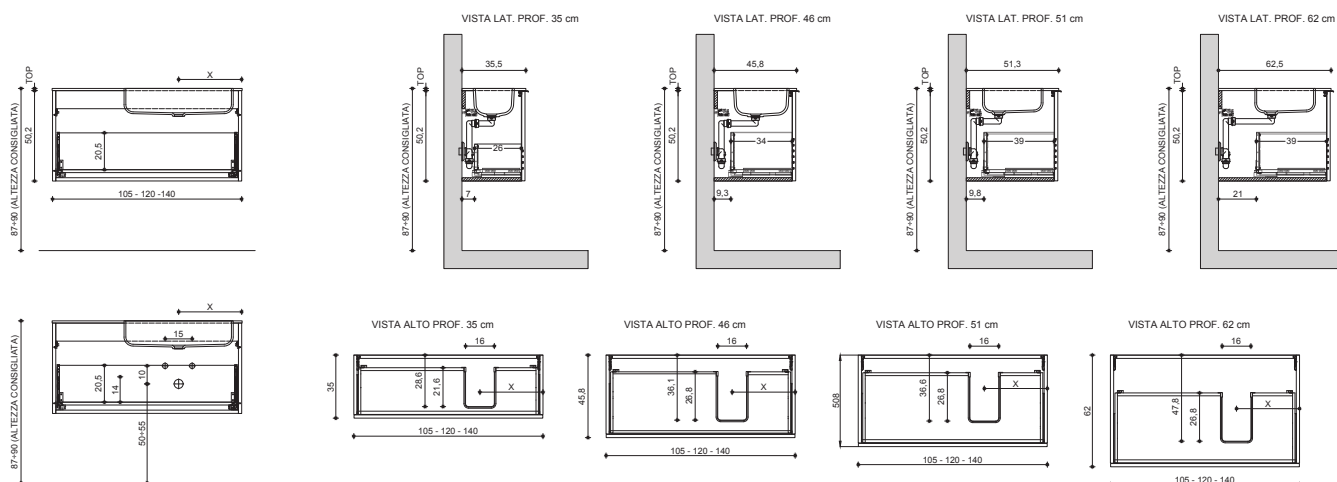

## CARATTERISTICHE TECNICHE - POSIZIONAMENTO BASE LAVABO H. 50

TECHNICAL FEATURES - POSITIONING FOR WASHBASIN BASE H. 50

BASI LAVABO H. 50 1 CASSETTONE

**VARIANTE: CON VASCA INTEGRATA/LAVABO SOTTOPIANO DX-SX**  
**N.B.: VERIFICARE IL POSIZIONAMENTO DELLO SCARICO DEL LAVABO**

WASHBASIN BASE H. 50 W/1 DRAWER

VARIANT: WITH BUILT-IN / RECESSED BASIN R-L  
 N.B.: CHECK POSITION OF WASHBASIN DRAIN

BASI LAVABO H. 50 1 CASSETTONE

**VARIANTE: CON DOPPIA VASCA INTEGRATA**  
**N.B.: VERIFICARE IL POSIZIONAMENTO DELLO SCARICO DEL LAVABO**