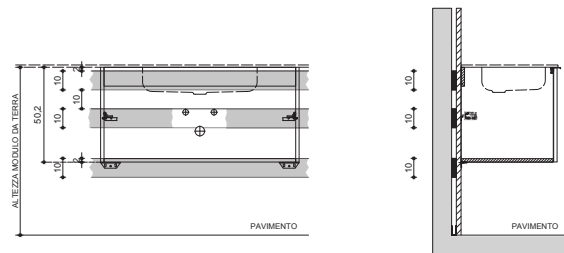

BASI LAVABO H. 50 1 CASSETTONE + 1 CASSETTO INTERNO

VARIANTE: CON VASCA INTEGRATA/LAVABO SOTTOPIANO CX

**N.B.: VERIFICARE IL POSIZIONAMENTO
DELLO SCARICO DEL LAVABO**

WASHBASIN BASE H. 50 W/1 DRAWER + INTERNAL DRAWER

VARIANT: WITH BUILT-IN / RECESSED BASIN CX

N.B.: CHECK POSITION OF WASHBASIN DRAIN