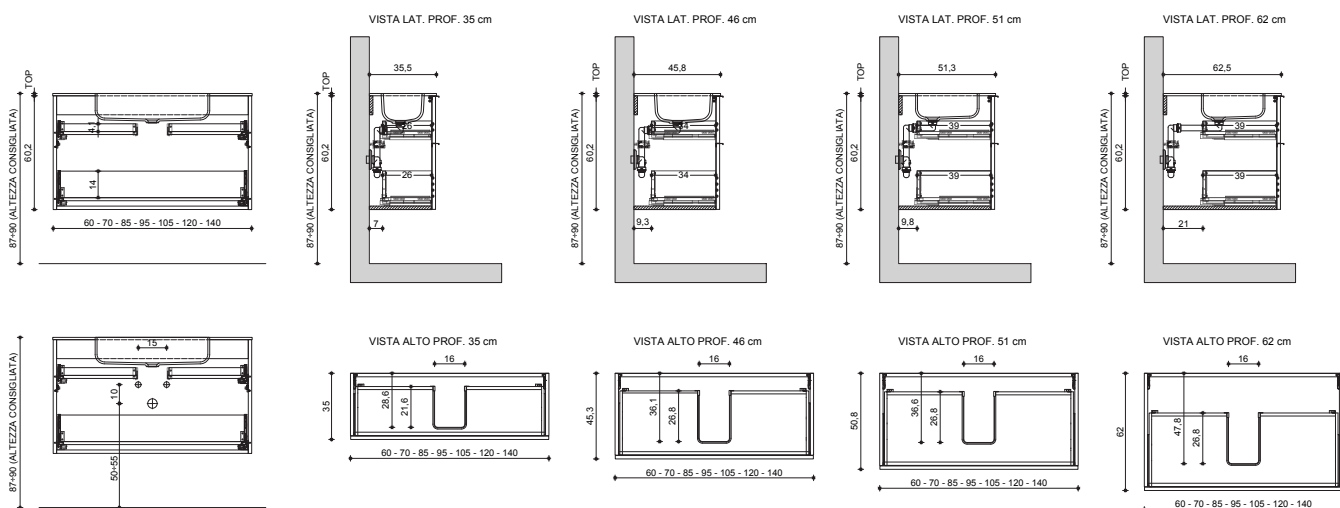

* ALTEZZA CONSIGLIATA

* RECOMMENDED HEIGHT