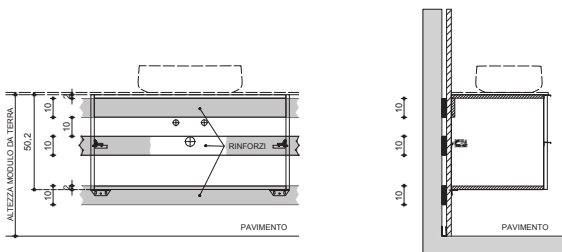

BASI LAVABO H. 50 2 CASSETTI

VARIANTE: CON LAVABO IN APPOGGIO CX-DX-SX

**N.B.: VERIFICARE IL POSIZIONAMENTO
DELLO SCARICO DEL LAVABO**

WASHBASIN BASE W/2 DRAWERS H. 50

VARIANT: WITH SIT-ON BASIN CX-R-L

N.B.: CHECK POSITION OF WASHBASIN DRAIN