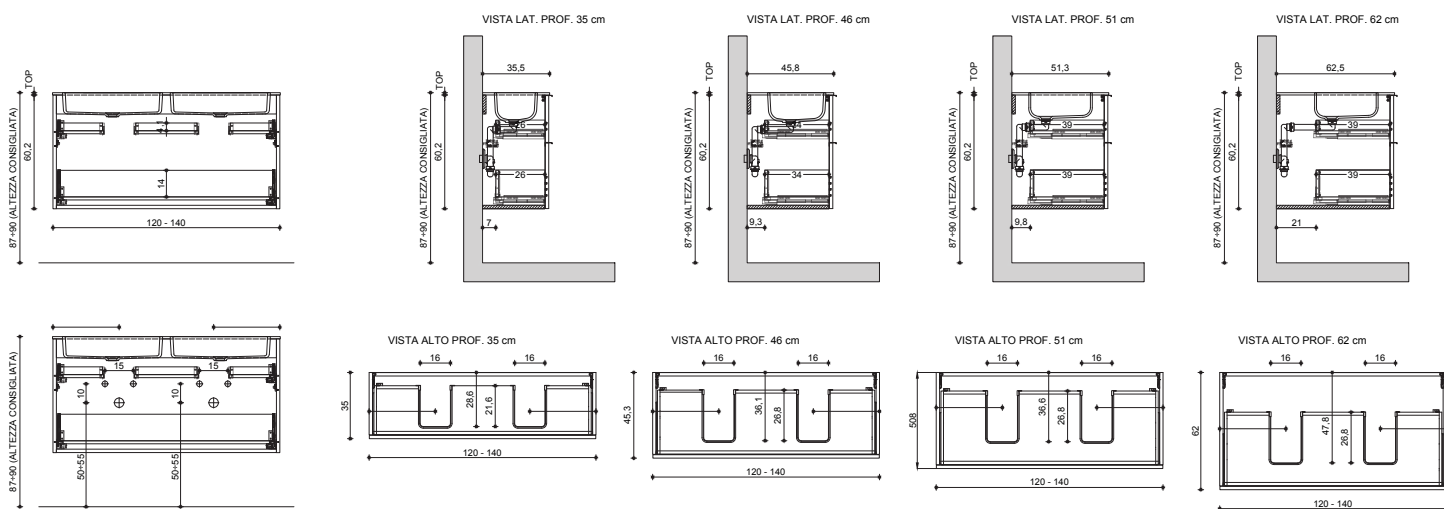

* ALTEZZA CONSIGLIATA

* RECOMMENDED HEIGHT