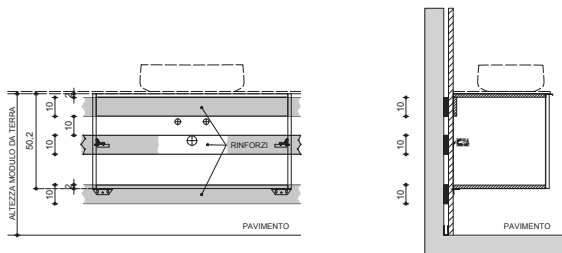

BASI LAVABO H. 50 1 CASSETTONE + 1 CASSETTO INTERNO

VARIANTE: CON LAVABO IN APPOGGIO CX-DX-SX

**N.B.: VERIFICARE IL POSIZIONAMENTO
DELLO SCARICO DEL LAVABO**

WASHBASIN BASE H. 50 W/1 DRAWER + INTERNAL DRAWER

VARIANT: WITH SIT-ON BASIN CX-R-L

N.B.: CHECK POSITION OF WASHBASIN DRAIN