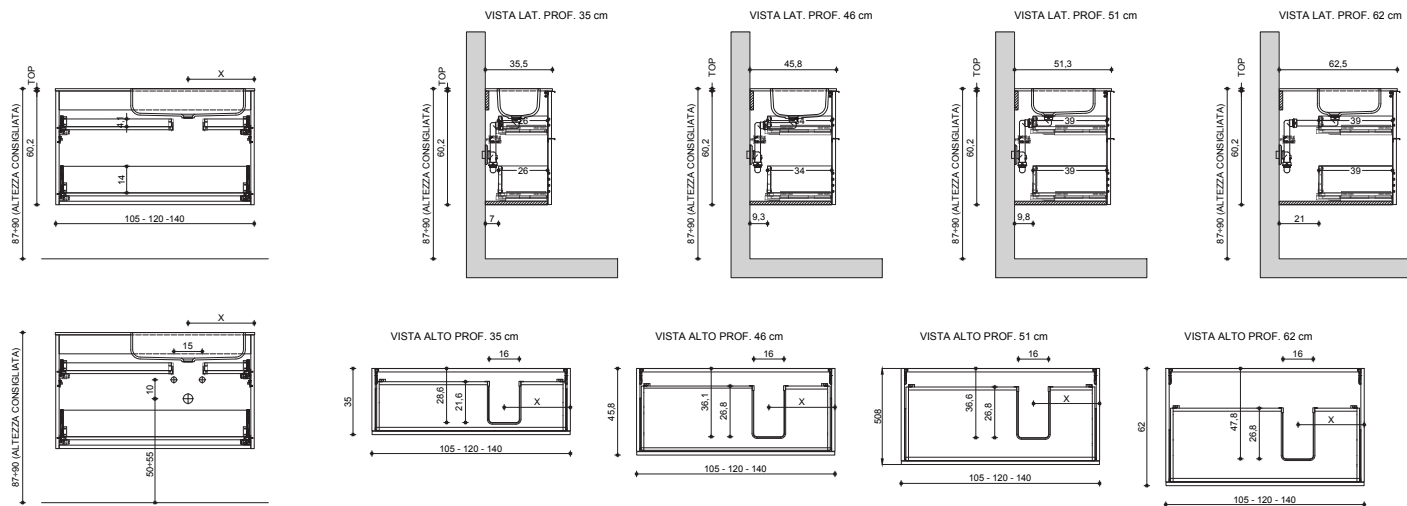

\* ALTEZZA CONSIGLIATA

\* RECOMMENDED HEIGHT

## CARATTERISTICHE TECNICHE - POSIZIONAMENTO BASE LAVABO H. 60

TECHNICAL FEATURES - POSITIONING FOR WASHBASIN BASE H. 60

BASI LAVABO H. 60 (25 SUP. + 35 INF.) 2 CASSETTI

**VARIANTE: CON VASCA INTEGRATA/LAVABO SOTTOPIANO DX-SX**  
**N.B.: VERIFICARE IL POSIZIONAMENTO DELLO SCARICO DEL LAVABO**

WASHBASIN BASE H. 60 (25 U. + 35 L.) W/2 DRAWERS

VARIANT: WITH BUILT-IN / RECESSED BASIN R-L  
 N.B.: CHECK POSITION OF WASHBASIN DRAIN

BASI LAVABO H. 60 (25 SUP. + 35 INF.) 2 CASSETTI

**VARIANTE: CON DOPPIA VASCA INTEGRATA**  
**N.B.: VERIFICARE IL POSIZIONAMENTO DELLO SCARICO DEL LAVABO**