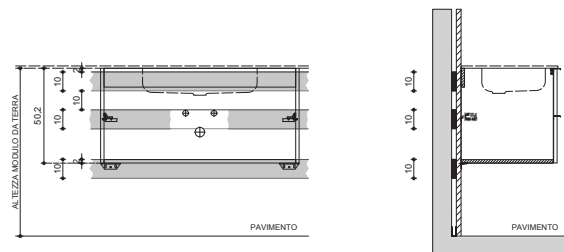

BASI LAVABO H. 50 2 CASSETTI

VARIANTE: CON VASCA INTEGRATA/LAVABO SOTTOPIANO CX

**N.B.: VERIFICARE IL POSIZIONAMENTO
DELLO SCARICO DEL LAVABO**

WASHBASIN BASE W/2 DRAWERS H. 50

VARIANT: WITH BUILT-IN / RECESSED BASIN CX

N.B.: CHECK POSITION OF WASHBASIN DRAIN