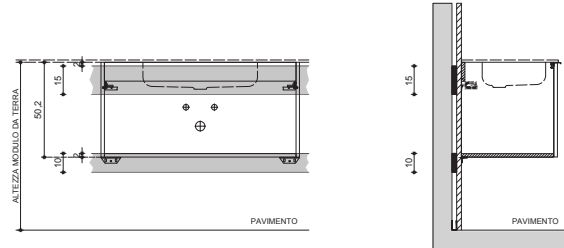

BASI LAVABO H. 50 1 CASSETTONE

VARIANTE: CON VASCA INTEGRATA/LAVABO SOTTOPIANO CX

**N.B.: VERIFICARE IL POSIZIONAMENTO
DELLO SCARICO DEL LAVABO**

WASHBASIN BASE H. 50 W/1 DRAWER

VARIANT: WITH BUILT-IN / RECESSED BASIN CX

N.B.: CHECK POSITION OF WASHBASIN DRAIN