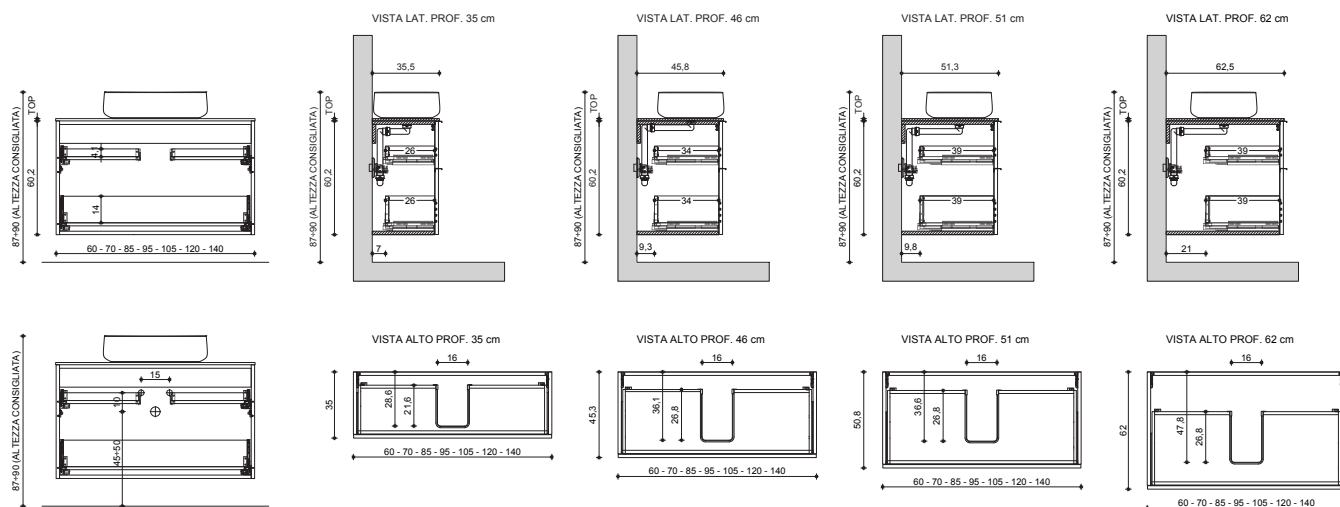

WASHBASIN BASE W/2 DOORS H. 50

VARIANT: WITH BUILT-IN / UNDERMOUNT BASIN CX

N.B.: CHECK POSITION OF WASHBASIN DRAIN

**CARATTERISTICHE TECNICHE - POSIZIONAMENTO BASE LAVABO H. 60**

TECHNICAL FEATURES - POSITIONING FOR WASHBASIN BASE H. 60

BASI LAVABO H. 60 (25 SUP. + 35 INF.) 2 CASSETTI  
**VARIANTE: CON LAVABO IN APPOGGIO CX-DX-SX**  
**N.B.: VERIFICARE IL POSIZIONAMENTO DELLO SCARICO DEL LAVABO**

WASHBASIN BASE H. 60 (25 U. + 35 L.) W/2 DRAWERS  
**VARIANT: WITH SIT-ON BASIN CX-R-L**  
**N.B.: CHECK POSITION OF WASHBASIN DRAIN**