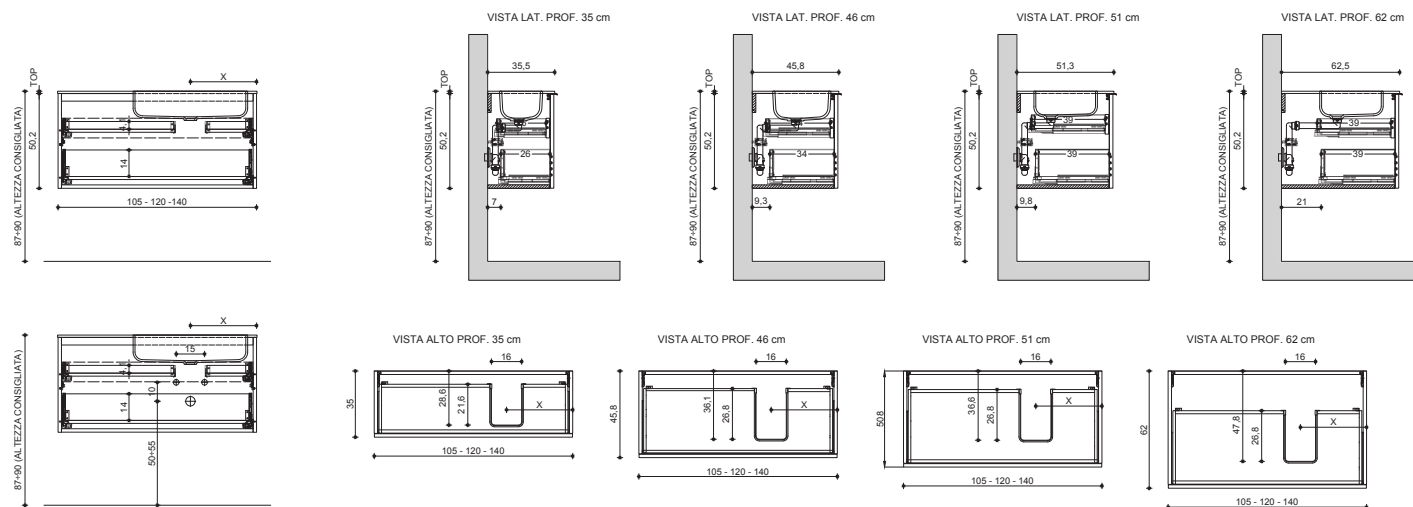

CARATTERISTICHE TECNICHE - POSIZIONAMENTO BASE LAVABO H. 50

TECHNICAL FEATURES - POSITIONING FOR WASHBASIN BASE H. 50

BASI LAVABO H. 50 1 CASSETTONE + CASSETTO INTERNO

VARIANTE: CON VASCA INTEGRATA/LAVABO SOTTOPIANO DX-SX

N.B.: VERIFICARE IL POSIZIONAMENTO DELLO SCARICO DEL LAVABO

WASHBASIN BASE H. 50 W/1 DRAWER + INTERNAL DRAWER

VARIANT: WITH BUILT-IN / RECESSED BASIN R-L

N.B.: CHECK POSITION OF WASHBASIN DRAIN

BASI LAVABO H. 50 1 CASSETTONE + CASSETTO INTERNO

VARIANTE: CON DOPPIA VASCA INTEGRATA

N.B.: VERIFICARE IL POSIZIONAMENTO DELLO SCARICO DEL LAVABO

WASHBASIN BASE H. 50 W/1 DRAWER + INTERNAL DRAWER

VARIANT: WITH DOUBLE BUILT-IN BASINS

N.B.: CHECK POSITION OF WASHBASIN DRAIN

* ALTEZZA CONSIGLIATA

* RECOMMENDED HEIGHT

CARATTERISTICHE TECNICHE - POSIZIONAMENTO BASE LAVABO H. 50
 TECHNICAL FEATURES - POSITIONING FOR WASHBASIN BASE H. 50

BASI LAVABO H. 50 1 CASSETTONE
VARIANTE: CON LAVABO IN APPOGGIO CX-DX-SX
N.B.: VERIFICARE IL POSIZIONAMENTO DELLO SCARICO DEL LAVABO