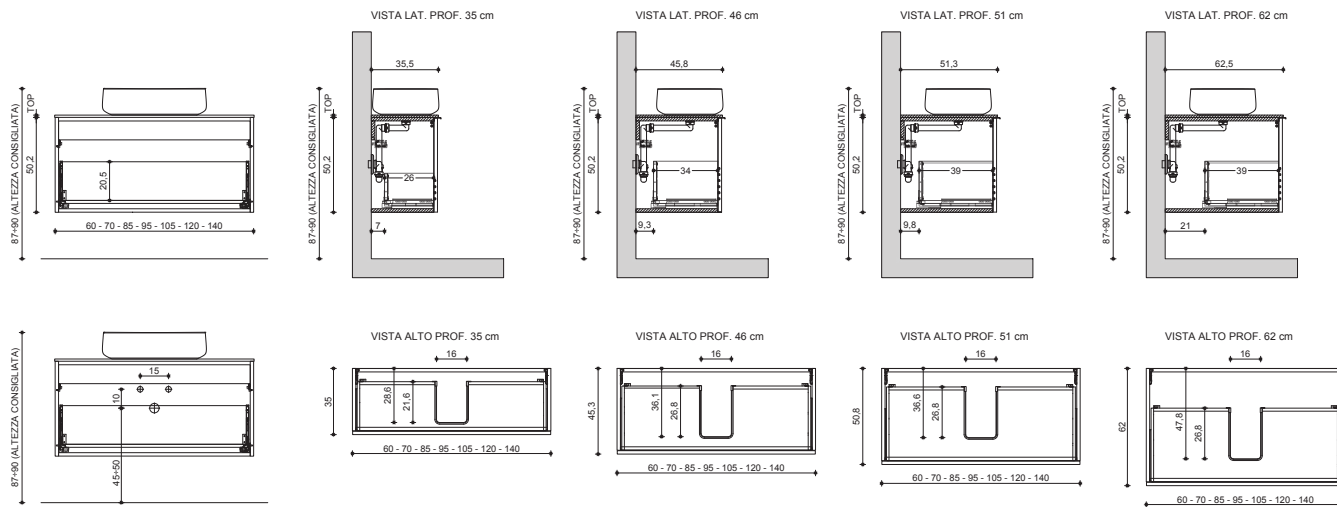

CARATTERISTICHE TECNICHE - POSIZIONAMENTO BASE LAVABO H. 50
TECHNICAL FEATURES - POSITIONING FOR WASHBASIN BASE H. 50

BASI LAVABO H. 50 1 CASSETTONE
VARIANTE: CON LAVABO IN APPOGGIO CX-DX-SX
N.B.: VERIFICARE IL POSIZIONAMENTO DELLO SCARICO DEL LAVABO

WASHBASIN BASE H. 50 W/1 DRAWER
VARIANT: WITH SIT-ON BASIN CX-R-L
N.B.: CHECK POSITION OF WASHBASIN DRAIN

BASI LAVABO H. 50 1 CASSETTONE
VARIANTE: CON VASCA INTEGRATA/LAVABO SOTTOPIANO CX
N.B.: VERIFICARE IL POSIZIONAMENTO DELLO SCARICO DEL LAVABO

WASHBASIN BASE H. 50 W/1 DRAWER
VARIANT: WITH BUILT-IN / RECESSED BASIN CX
N.B.: CHECK POSITION OF WASHBASIN DRAIN