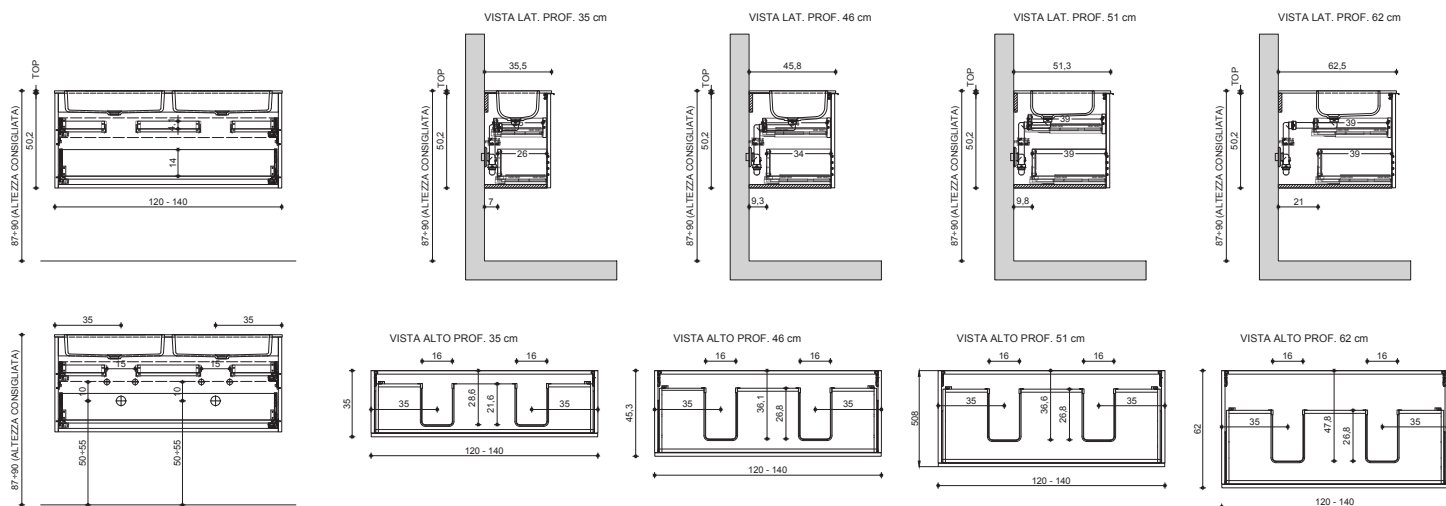

CARATTERISTICHE TECNICHE - POSIZIONAMENTO BASE LAVABO H. 50

TECHNICAL FEATURES - POSITIONING FOR WASHBASIN BASE H. 50

BASI LAVABO H. 50 1 CASSETTONE + CASSETTO INTERNO

VARIANTE: CON VASCA INTEGRATA/LAVABO SOTTOPIANO DX-SX

N.B.: VERIFICARE IL POSIZIONAMENTO DELLO SCARICO DEL LAVABO

WASHBASIN BASE H. 50 W/1 DRAWER + INTERNAL DRAWER

VARIANT: WITH BUILT-IN / RECESSED BASIN R-L

N.B.: CHECK POSITION OF WASHBASIN DRAIN

BASI LAVABO H. 50 1 CASSETTONE + CASSETTO INTERNO

VARIANTE: CON DOPPIA VASCA INTEGRATA

N.B.: VERIFICARE IL POSIZIONAMENTO DELLO SCARICO DEL LAVABO

WASHBASIN BASE H. 50 W/1 DRAWER + INTERNAL DRAWER

VARIANT: WITH DOUBLE BUILT-IN BASINS

N.B.: CHECK POSITION OF WASHBASIN DRAIN

* ALTEZZA CONSIGLIATA

* RECOMMENDED HEIGHT

CARATTERISTICHE TECNICHE - POSIZIONAMENTO BASE LAVABO H. 50
 TECHNICAL FEATURES - POSITIONING FOR WASHBASIN BASE H. 50

BASI LAVABO H. 50 1 CASSETTONE
VARIANTE: CON LAVABO IN APPOGGIO CX-DX-SX
N.B.: VERIFICARE IL POSIZIONAMENTO DELLO SCARICO DEL LAVABO