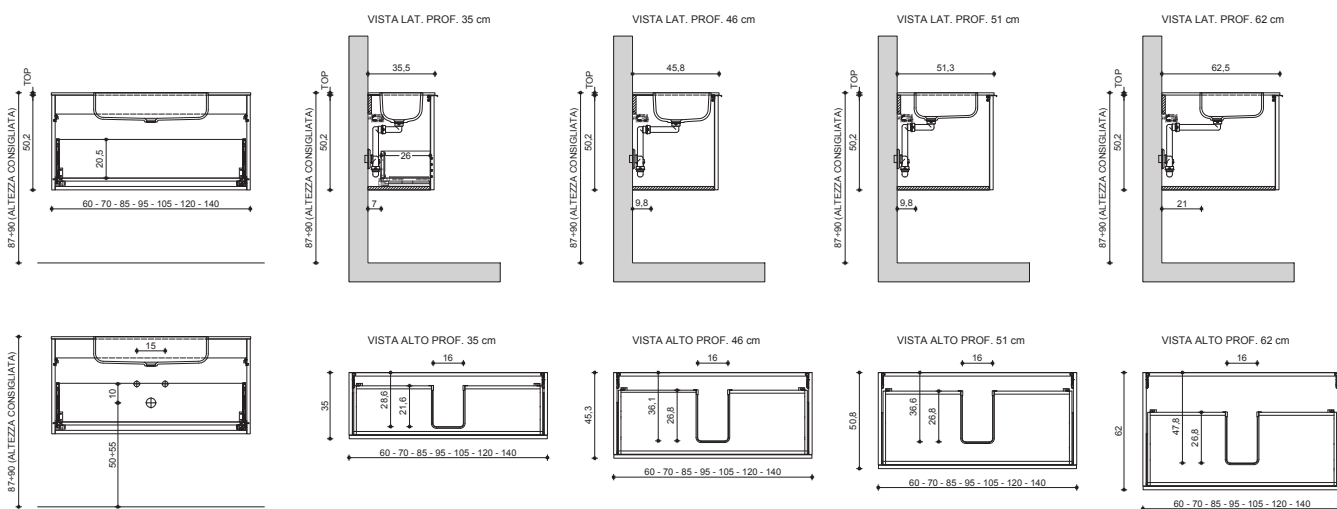

* **ALTEZZA CONSIGLIATA**
* *RECOMMENDED HEIGHT*