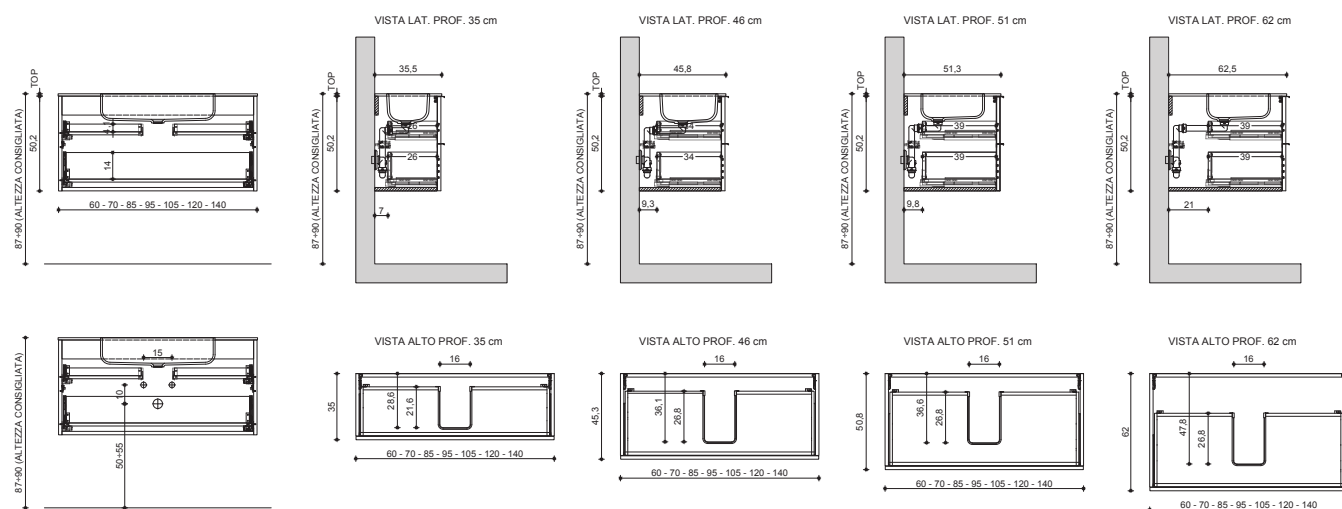

CARATTERISTICHE TECNICHE - POSIZIONAMENTO BASE LAVABO H. 50

TECHNICAL FEATURES - POSITIONING FOR WASHBASIN BASE H. 50

BASI LAVABO H. 50 2 CASSETTI

VARIANTE: CON LAVABO IN APPOGGIO CX-DX-SX**N.B.: VERIFICARE IL POSIZIONAMENTO DELLO SCARICO DEL LAVABO**

WASHBASIN BASE W/2 DRAWERS H. 50

VARIANT: WITH SIT-ON BASIN CX-R-L

N.B.: CHECK POSITION OF WASHBASIN DRAIN

BASI LAVABO H. 50 2 CASSETTI

VARIANTE: CON VASCA INTEGRATA/LAVABO SOTTOPIANO CX**N.B.: VERIFICARE IL POSIZIONAMENTO DELLO SCARICO DEL LAVABO**

WASHBASIN BASE W/2 DRAWERS H. 50

VARIANT: WITH BUILT-IN / UNDERMOUNT BASIN CX

N.B.: CHECK POSITION OF WASHBASIN DRAIN

*** ALTEZZA CONSIGLIATA**

* RECOMMENDED HEIGHT

CARATTERISTICHE TECNICHE - POSIZIONAMENTO BASE LAVABO H. 50
 TECHNICAL FEATURES - POSITIONING FOR WASHBASIN BASE H. 50

BASI LAVABO H. 50 2 CASSETTI

VARIANTE: CON VASCA INTEGRATA/LAVABO SOTTOPIANO DX-SX
N.B.: VERIFICARE IL POSIZIONAMENTO DELLO SCARICO DEL LAVABO

WASHBASIN BASE W/2 DRAWERS H. 50

VARIANT: WITH BUILT-IN / RECESSED BASIN R-L
 N.B.: CHECK POSITION OF WASHBASIN DRAIN