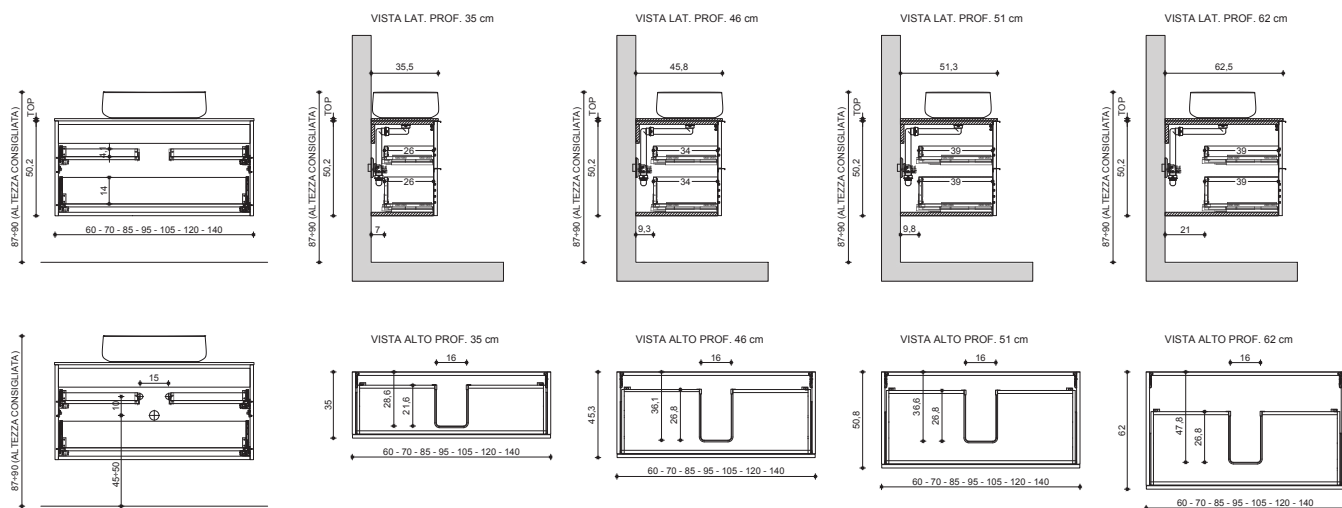

CARATTERISTICHE TECNICHE - POSIZIONAMENTO BASE LAVABO H. 50

TECHNICAL FEATURES - POSITIONING FOR WASHBASIN BASE H. 50

BASI LAVABO H. 50 2 CASSETTI

VARIANTE: CON LAVABO IN APPOGGIO CX-DX-SX**N.B.: VERIFICARE IL POSIZIONAMENTO DELLO SCARICO DEL LAVABO**

WASHBASIN BASE W/2 DRAWERS H. 50

VARIANT: WITH SIT-ON BASIN CX-R-L

N.B.: CHECK POSITION OF WASHBASIN DRAIN

BASI LAVABO H. 50 2 CASSETTI

VARIANTE: CON VASCA INTEGRATA/LAVABO SOTTOPIANO CX**N.B.: VERIFICARE IL POSIZIONAMENTO DELLO SCARICO DEL LAVABO**

WASHBASIN BASE W/2 DRAWERS H. 50

VARIANT: WITH BUILT-IN / UNDERMOUNT BASIN CX

N.B.: CHECK POSITION OF WASHBASIN DRAIN

*** ALTEZZA CONSIGLIATA**

* RECOMMENDED HEIGHT

CARATTERISTICHE TECNICHE - POSIZIONAMENTO BASE LAVABO H. 50
 TECHNICAL FEATURES - POSITIONING FOR WASHBASIN BASE H. 50

BASI LAVABO H. 50 2 CASSETTI

VARIANTE: CON VASCA INTEGRATA/LAVABO SOTTOPIANO DX-SX
N.B.: VERIFICARE IL POSIZIONAMENTO DELLO SCARICO DEL LAVABO

WASHBASIN BASE W/2 DRAWERS H. 50

VARIANT: WITH BUILT-IN / RECESSED BASIN R-L
 N.B.: CHECK POSITION OF WASHBASIN DRAIN