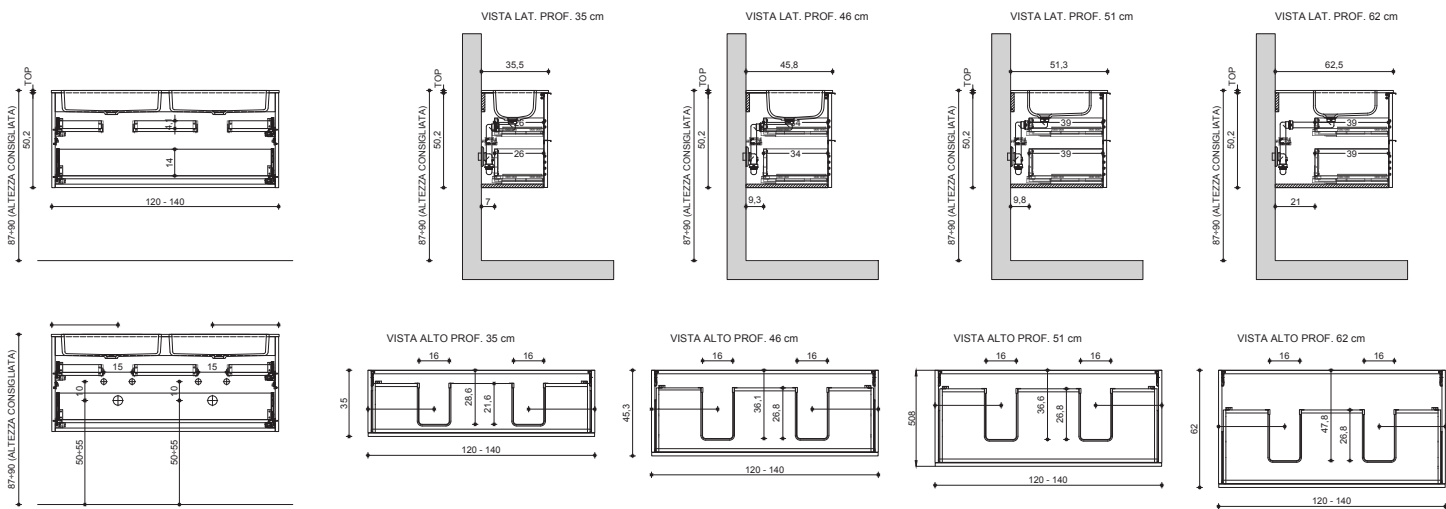

CARATTERISTICHE TECNICHE - POSIZIONAMENTO BASE LAVABO H. 50

TECHNICAL FEATURES - POSITIONING FOR WASHBASIN BASE H. 50

BASI LAVABO H. 50 2 CASSETTI

VARIANTE: CON LAVABO IN APPOGGIO CX-DX-SX**N.B.: VERIFICARE IL POSIZIONAMENTO DELLO SCARICO DEL LAVABO**

WASHBASIN BASE W/2 DRAWERS H. 50

VARIANT: WITH BUILT-IN / UNDERMOUNT BASIN CX

N.B.: CHECK POSITION OF WASHBASIN DRAIN

*** ALTEZZA CONSIGLIATA**

* RECOMMENDED HEIGHT

CARATTERISTICHE TECNICHE - POSIZIONAMENTO BASE LAVABO H. 50
 TECHNICAL FEATURES - POSITIONING FOR WASHBASIN BASE H. 50

BASI LAVABO H. 50 2 CASSETTI

VARIANTE: CON VASCA INTEGRATA/LAVABO SOTTOPIANO DX-SX
N.B.: VERIFICARE IL POSIZIONAMENTO DELLO SCARICO DEL LAVABO

WASHBASIN BASE W/2 DRAWERS H. 50

VARIANT: WITH BUILT-IN / RECESSED BASIN R-L
 N.B.: CHECK POSITION OF WASHBASIN DRAIN

BASI LAVABO H. 50 2 CASSETTI

VARIANTE: CON DOPPIA VASCA INTEGRATA
N.B.: VERIFICARE IL POSIZIONAMENTO DELLO SCARICO DEL LAVABO

WASHBASIN BASE W/2 DRAWERS H. 50

VARIANT: WITH DOUBLE BUILT-IN BASINS
 N.B.: CHECK POSITION OF WASHBASIN DRAIN