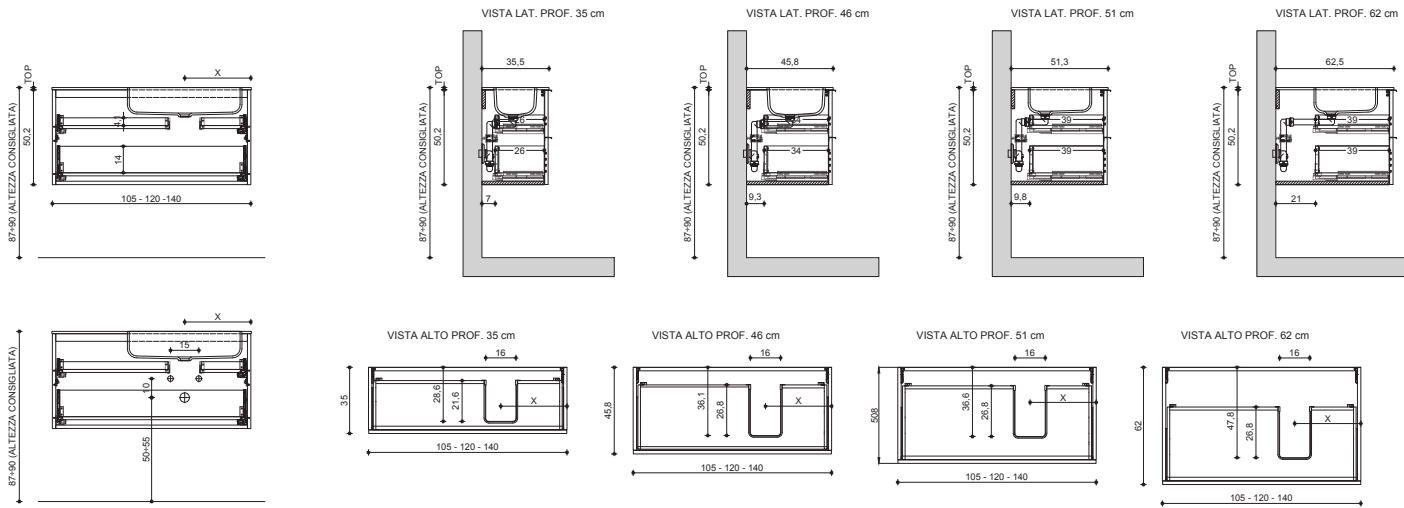

WASHBASIN BASE W/2 DRAWERS H. 50

VARIANT: WITH SIT-ON BASIN CX-R-L

N.B.: CHECK POSITION OF WASHBASIN DRAIN

BASI LAVABO H. 50 2 CASSETTI

VARIANTE: CON VASCA INTEGRATA/LAVABO SOTTOPIANO CX**N.B.: VERIFICARE IL POSIZIONAMENTO DELLO SCARICO DEL LAVABO**

WASHBASIN BASE W/2 DRAWERS H. 50

VARIANT: WITH BUILT-IN / UNDERMOUNT BASIN CX

N.B.: CHECK POSITION OF WASHBASIN DRAIN

*** ALTEZZA CONSIGLIATA**

* RECOMMENDED HEIGHT

CARATTERISTICHE TECNICHE - POSIZIONAMENTO BASE LAVABO H. 50
 TECHNICAL FEATURES - POSITIONING FOR WASHBASIN BASE H. 50

BASI LAVABO H. 50 2 CASSETTI

VARIANTE: CON VASCA INTEGRATA/LAVABO SOTTOPIANO DX-SX
N.B.: VERIFICARE IL POSIZIONAMENTO DELLO SCARICO DEL LAVABO

WASHBASIN BASE W/2 DRAWERS H. 50

VARIANT: WITH BUILT-IN / RECESSED BASIN R-L
 N.B.: CHECK POSITION OF WASHBASIN DRAIN

BASI LAVABO H. 50 2 CASSETTI

VARIANTE: CON DOPPIA VASCA INTEGRATA
N.B.: VERIFICARE IL POSIZIONAMENTO DELLO SCARICO DEL LAVABO

WASHBASIN BASE W/2 DRAWERS H. 50

VARIANT: WITH DOUBLE BUILT-IN BASINS
 N.B.: CHECK POSITION OF WASHBASIN DRAIN